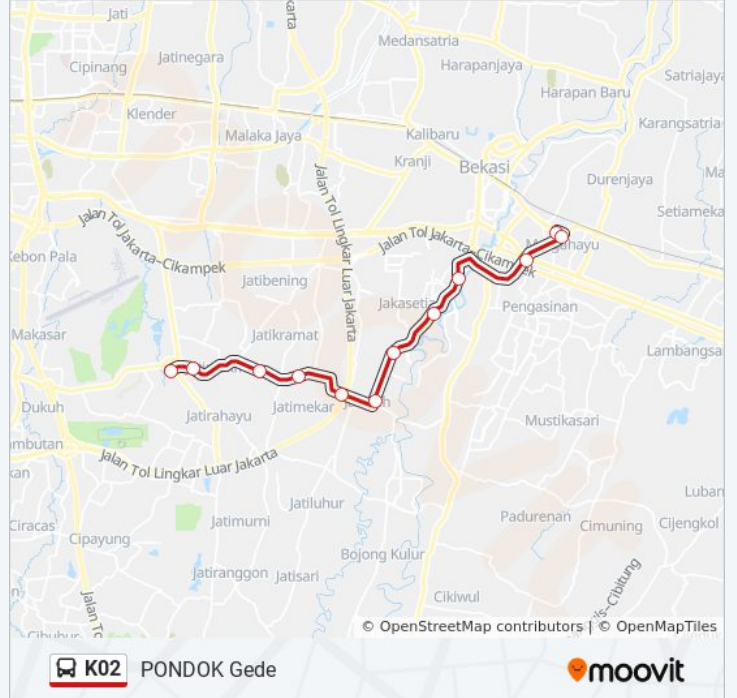

8 Jalan Jati Makmur. Pondokgede. Kota Bekasi

Pasar PONDOK Gede

Jadwal waktu K02 bis

Jadwal waktu Rute PONDOK Gede

Senin	05.00 - 22.00
Selasa	05.00 - 22.00
Rabu	05.00 - 22.00
Kamis	05.00 - 22.00
Jumat	05.00 - 22.00
Sabtu	05.00 - 22.00
Minggu	05.00 - 22.00

Informasi K02 bis

Arah: PONDOK Gede

Pemberhentian: 12

Waktu Perjalanan: 47 mnt

Ringkasan Jalur:

Arah: Terminal Bekasi

52 pemberhentian

[LIHAT JADWAL JALUR](#)