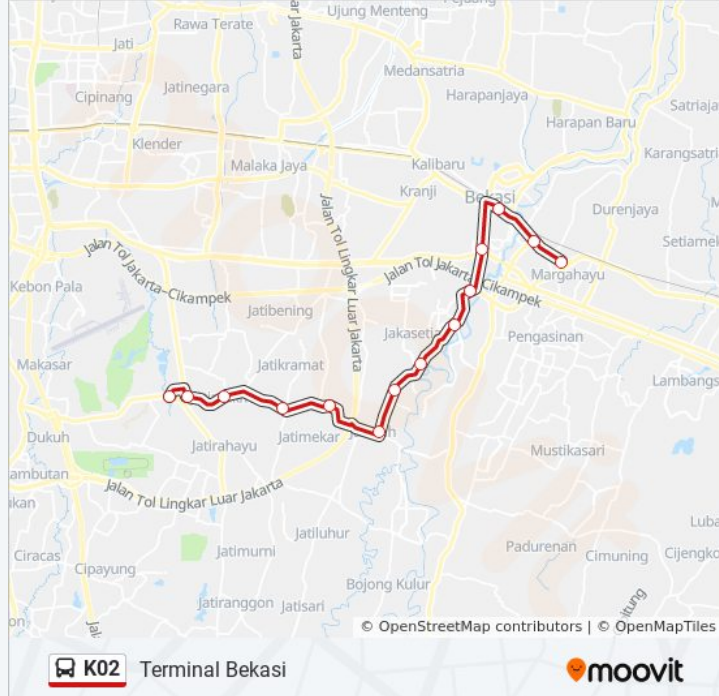

Jalan Raya Jati Asih 1a

Honda Mitra Jatiasih Utara

Komsen

Alfamart Wibawa Mukti Utara

Pertigaan Media Phone Utara

Kantor Kecamatan Jatiasih Utara

Pasar Jatiasih Utara

SPBU Pertamina Utara

Rumah Sunatan Utara

Yamaha TM Motor Utara

Jl. H. Umar Utara

PONDOK Mitra Lestari Utara

Auto Zone Utara

Abang Car Shop Utara

Sumber Rejeki Motor Utara

Giant Express Utara

PONDOK Sakinah Utara

Jl. Damar Raya Utara

Kemang Pratama Utara

Mall Pekayon Utara

American Giant Matress Utara

Revo Town (Stasiun LRT Bekasi Barat)

Simpang Kayuringin 2

Kayu Ringin 2

RS Mitra Keluarga

Patriot Candrabagha

Ahmad Yani

Margahayu

Jl. Perjuangan Utara

Bekasi Junction

Dinas Dukcapil Kota Bekasi

PONDOK Pesantren

RS Bella Bekasi