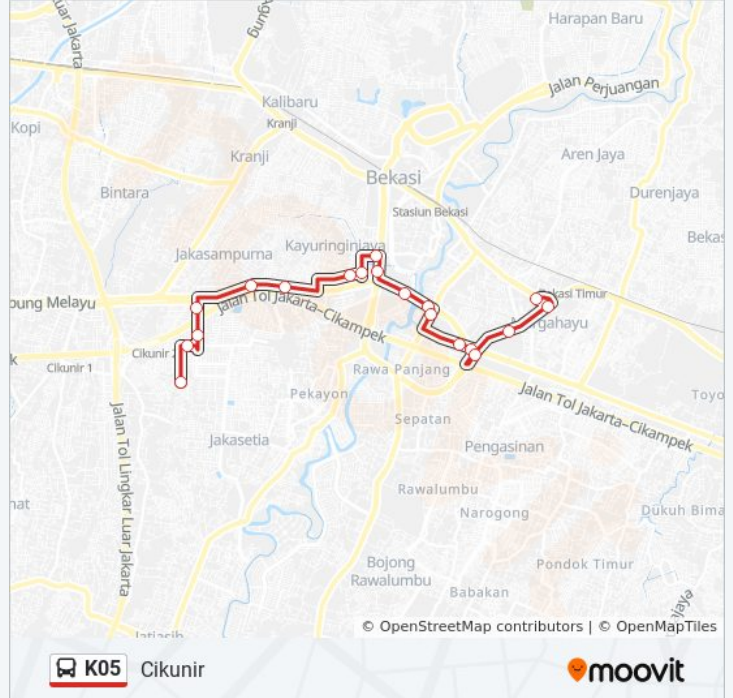

Arah: Terminal Bekasi

11 pemberhentian
[LIHAT JADWAL JALUR](#)

- Jalan Nakula Raya, C253
- Jl. Prambanan 2
- Jalan Raya Kalimalang 14
- 64 Jalan Gurame Raya. Bekasi Selatan. Kota Bekasi
- Jalan Raya Kalimalang 18
- 15 Jalan Jendral Ahmad Yani. Bekasi Selatan. Kota Bekasi
- Margahayu
- 32 Jalan Ir. Haji Juanda. Bekasi Timur. Kota Bekasi
- 72 Jalan Bekasi Kaum. Bekasi Timur. Kota Bekasi
- RS Bella Bekasi
- Terminal Bekasi

Jadwal waktu K05 bis

Jadwal waktu Rute Terminal Bekasi

Senin	05.00 - 22.00
Selasa	05.00 - 22.00
Rabu	05.00 - 22.00
Kamis	05.00 - 22.00
Jumat	05.00 - 22.00
Sabtu	05.00 - 22.00
Minggu	05.00 - 22.00

Informasi K05 bis

Arah: Terminal Bekasi
Pemberhentian: 11
Waktu Perjalanan: 52 mnt
Ringkasan Jalur: