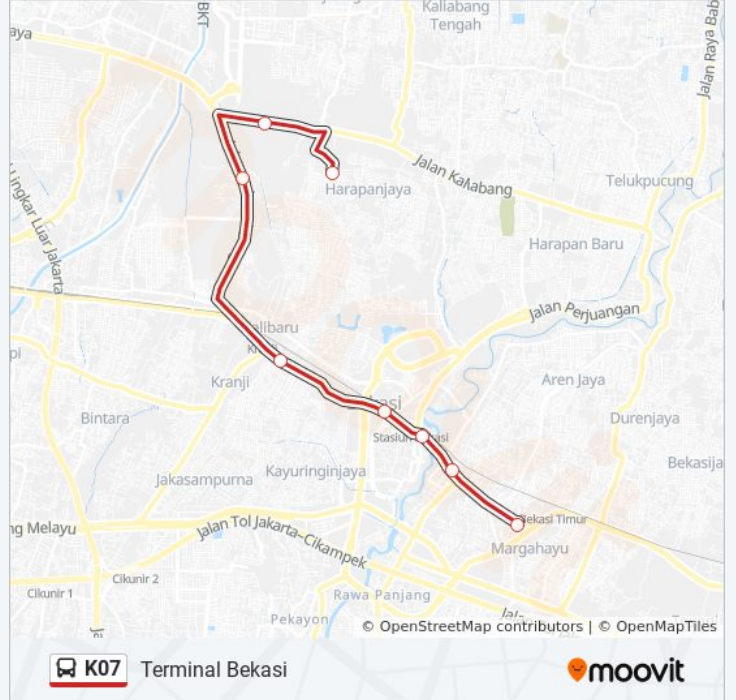

Jadwal waktu dan peta rute K07 bis tersedia dalam format PDF di moovitapp.com. Gunakan [Moovit App](#) untuk melihat waktu langsung kedatangan bis, jadwal kereta atau jadwal kereta bawah tanah, dan petunjuk langkah demi langkah untuk semua transportasi umum di Jakarta.

[Tentang Moovit](#) • [Solusi MaaS](#) • [Negara yang didukung](#) • [Komunitas Mooviter](#)

© 2024 Moovit - Hak Cipta Dilindungi

Cek waktu tiba langsung