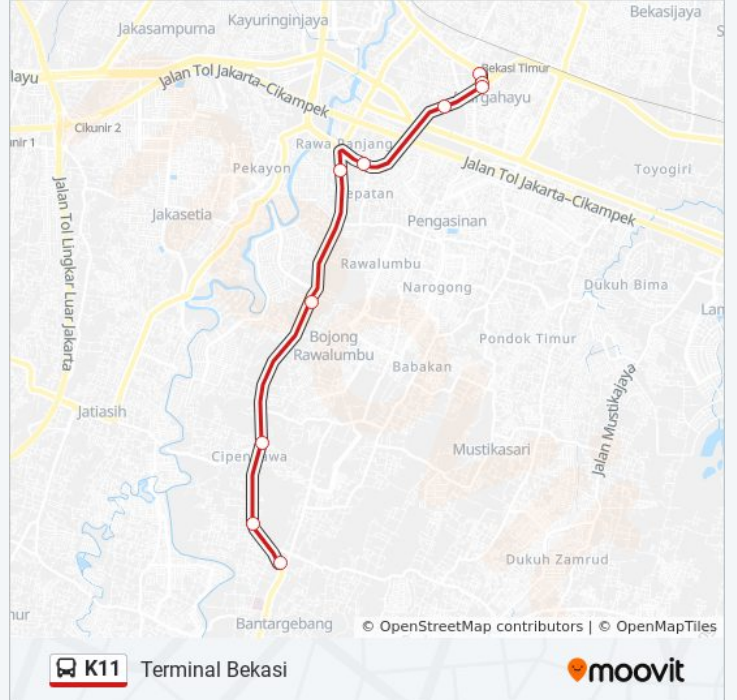

Jadwal waktu dan peta rute K11 bis tersedia dalam format PDF di moovitapp.com. Gunakan [Moovit App](#) untuk melihat waktu langsung kedatangan bus, jadwal kereta atau jadwal kereta bawah tanah, dan petunjuk langkah demi langkah untuk semua transportasi umum di Jakarta.

[Tentang Moovit](#) • [Solusi MaaS](#) • [Negara yang didukung](#) • [Komunitas Mooviter](#)

© 2024 Moovit - Hak Cipta Dilindungi

Cek waktu tiba langsung