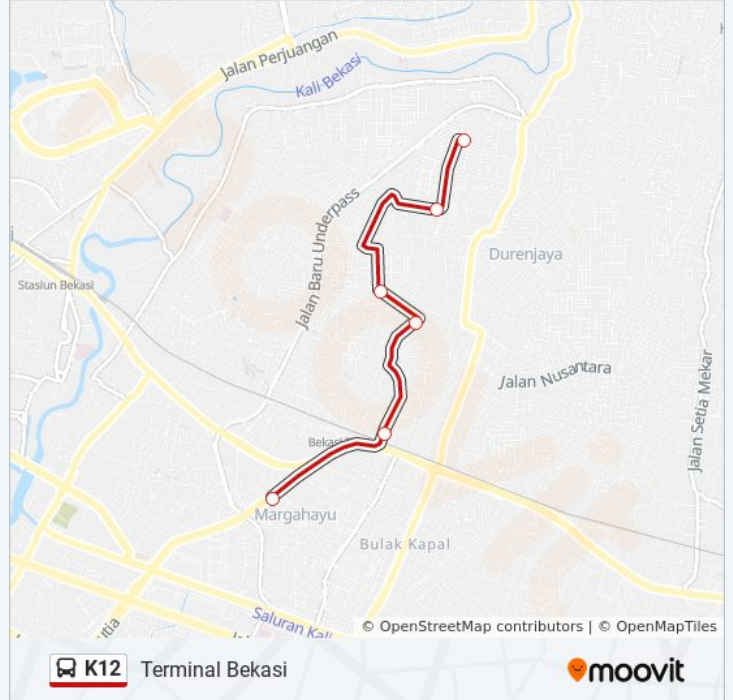

Jadwal waktu dan peta rute K12 bis tersedia dalam format PDF di moovitapp.com. Gunakan [Moovit App](#) untuk melihat waktu langsung kedatangan bis, jadwal kereta atau jadwal kereta bawah tanah, dan petunjuk langkah demi langkah untuk semua transportasi umum di Jakarta.

[Tentang Moovit](#) • [Solusi MaaS](#) • [Negara yang didukung](#) • [Komunitas Mooviter](#)

© 2024 Moovit - Hak Cipta Dilindungi

Cek waktu tiba langsung