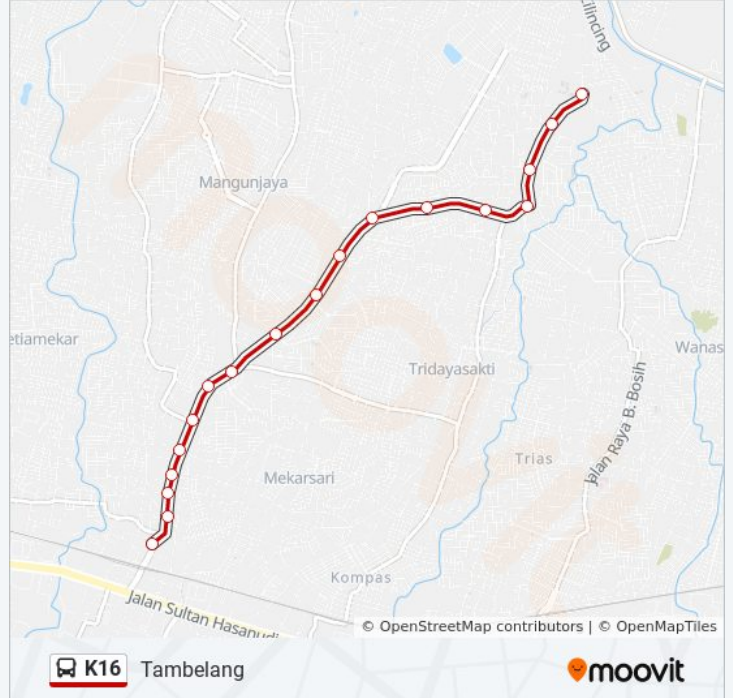

K16

Tambelang

Gunakan App

K16 bis jalur (Tambelang) memiliki 2 rute. Pada hari kerja biasa waktu operasinya adalah:

(1) Tambelang: 05.00 - 22.00(2) Tambun: 05.00 - 22.00

Gunakan Moovit app untuk menemukan stasiun K16 bis terdekat dan cari tahu kedatangan K16 bis berikutnya.

**Arah: Tambelang**

19 pemberhentian

[LIHAT JADWAL JALUR](#)

- Jalan Mekar Sari 15
- Tambun Utara
- Jalan Mekar Sari 22
- Jalan Mekar Sari 15
- Jalan Mekar Sari 22
- Jalan Raya Mangun Jaya 53
- Jalan Raya Mangun Jaya 58
- Jalan Raya Mangun Jaya 43
- Jalan Raya Mangun Jaya 3b
- Jalan Raya Sumber Jaya
- Jalan Raya Sumber Jaya 1250
- Jalan Raya Sumber Jaya 20
- Jalan Raya Sumber Jaya 3
- Jalan Raya Sumber Jaya 32
- Jalan Raya Sumber Jaya 9
- Jalan Raya Sumber Jaya 8
- Jalan Buwek Raya 99
- Jalan Buwek Raya 2
- Bekasi Griya Pratama

**Jadwal waktu K16 bis**

Jadwal waktu Rute Tambelang

Senin	05.00 - 22.00
Selasa	05.00 - 22.00
Rabu	05.00 - 22.00
Kamis	05.00 - 22.00
Jumat	05.00 - 22.00
Sabtu	05.00 - 22.00
Minggu	05.00 - 22.00

**Informasi K16 bis**

**Arah:** Tambelang

**Pemberhentian:** 19

**Waktu Perjalanan:** 28 mnt

**Ringkasan Jalur:**