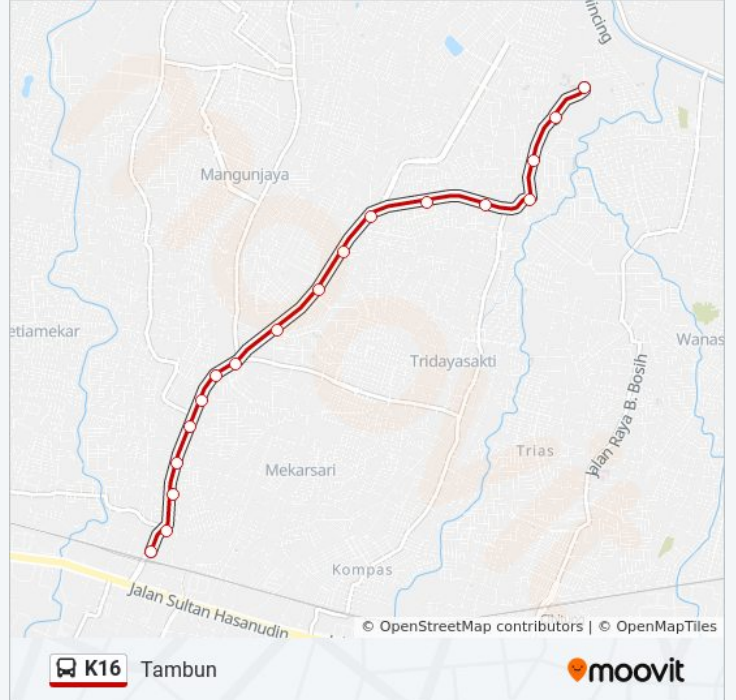

K16

Tambelang

Gunakan App

K16 bis jalur (Tambelang) memiliki 2 rute. Pada hari kerja biasa waktu operasinya adalah:

(1) Tambelang: 05.00 - 22.00(2) Tambun: 05.00 - 22.00

Gunakan Moovit app untuk menemukan stasiun K16 bis terdekat dan cari tahu kedatangan K16 bis berikutnya.

### Arah: Tambun

18 pemberhentian

[LIHAT JADWAL JALUR](#)

- Bekasi Griya Pratama
- Jalan Buwek Raya 36
- Jalan Buwek Raya 17
- Jalan Buwek Raya
- Jalan Raya Sumber Jaya 115
- Jalan Raya Sumber Jaya 39
- Jalan Raya Sumber Jaya 7
- Jalan Raya Sumber Jaya 20
- Jalan Raya Sumber Jaya 1250
- Jalan Raya Sumber Jaya
- Jalan Mangun Jaya 4
- Jalan Raya Mangun Jaya 43
- Jalan Mekar Sari 37
- GANG Murni. Tambun Selatan. Bekasi
- Jalan Raya Mangun Jaya 5
- Jalan Mekar Sari 55
- Jalan Mekar Sari 6
- Jalan Mekar Sari 9

### Jadwal waktu K16 bis

Jadwal waktu Rute Tambun

Senin	05.00 - 22.00
Selasa	05.00 - 22.00
Rabu	05.00 - 22.00
Kamis	05.00 - 22.00
Jumat	05.00 - 22.00
Sabtu	05.00 - 22.00
Minggu	05.00 - 22.00

### Informasi K16 bis

**Arah:** Tambun

**Pemberhentian:** 18

**Waktu Perjalanan:** 29 mnt

**Ringkasan Jalur:**

Jadwal waktu dan peta rute K16 bis tersedia dalam format PDF di [moovitapp.com](https://moovitapp.com). Gunakan [Moovit App](#) untuk melihat waktu langsung kedatangan bis, jadwal kereta atau jadwal kereta bawah tanah, dan petunjuk langkah demi langkah untuk semua transportasi umum di Jakarta.