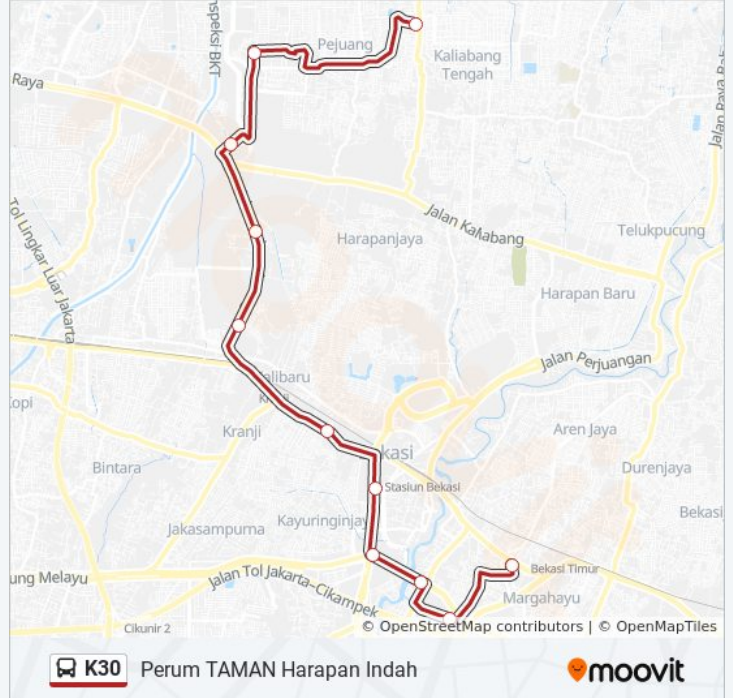

K30 bis jalur (Perum TAMAN Harapan Indah) memiliki 2 rute. Pada hari kerja biasa waktu operasinya adalah:

(1) Perum TAMAN Harapan Indah: 05.00 - 22.00(2) Terminal Bekasi: 05.00 - 22.00

Gunakan Moovit app untuk menemukan stasiun K30 bis terdekat dan cari tahu kedatangan K30 bis berikutnya.

Arah: Perum TAMAN Harapan Indah

12 pemberhentian

[LIHAT JADWAL JALUR](#)

Terminal Bekasi

26 Jalan Chairil Anwar. Bekasi Timur. Kota Bekasi

80 Jalan Muhammad Hasibuan. Bekasi Timur. Kota Bekasi

Patriot Candrabagha

Jalan Tanafit. Medan Satria. Kota Bekasi

Jalan TAMAN Harapan Baru Timur, 20

Jadwal waktu K30 bis

Jadwal waktu Rute Perum TAMAN Harapan Indah

Senin	05.00 - 22.00
Selasa	05.00 - 22.00
Rabu	05.00 - 22.00
Kamis	05.00 - 22.00
Jumat	05.00 - 22.00
Sabtu	05.00 - 22.00
Minggu	05.00 - 22.00

Informasi K30 bis

Arah: Perum TAMAN Harapan Indah

Pemberhentian: 12

Waktu Perjalanan: 36 mnt

Ringkasan Jalur:

Arah: Terminal Bekasi

9 pemberhentian

[LIHAT JADWAL JALUR](#)