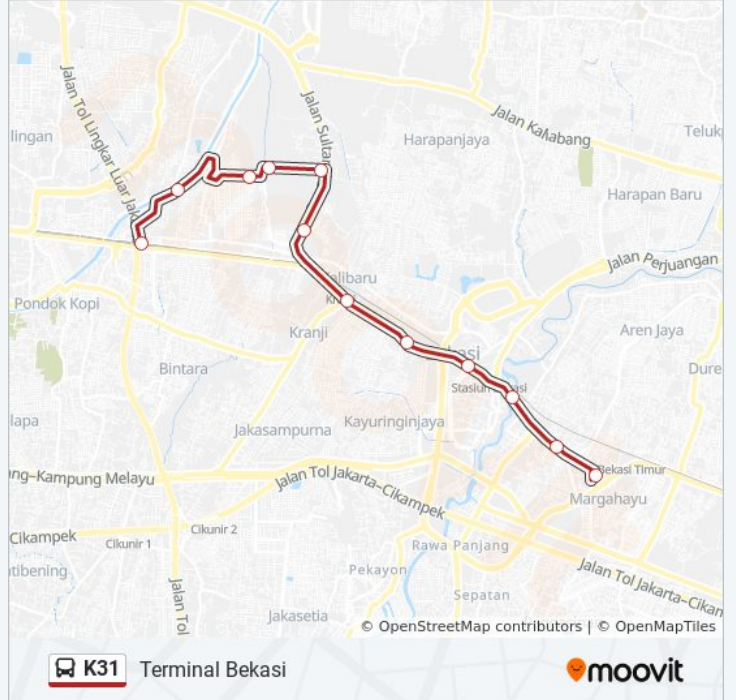

Jadwal waktu dan peta rute K31 bis tersedia dalam format PDF di moovitapp.com. Gunakan [Moovit App](#) untuk melihat waktu langsung kedatangan bis, jadwal kereta atau jadwal kereta bawah tanah, dan petunjuk langkah demi langkah untuk semua transportasi umum di Jakarta.

[Tentang Moovit](#) • [Solusi MaaS](#) • [Negara yang didukung](#) • [Komunitas Mooviter](#)

© 2024 Moovit - Hak Cipta Dilindungi

Cek waktu tiba langsung