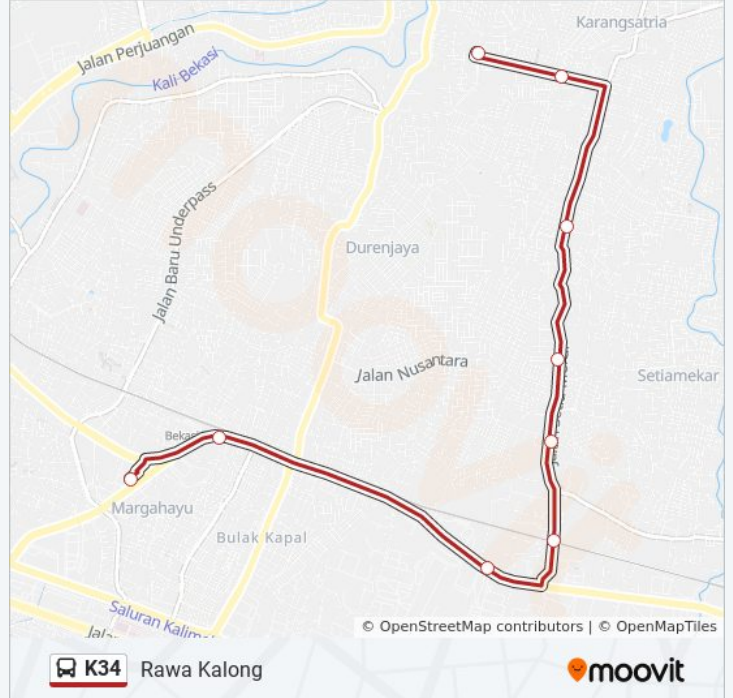

Arah: Karang Satria

18 pemberhentian

[LIHAT JADWAL JALUR](#)

Terminal Bekasi

97 Jalan Ir. Haji Juanda. Bekasi Timur. Kota Bekasi

Halte Bulak Kapal

Seberang RS Graha Juanda

Honda Daya Motor Utara

Jl. Manggis IV

Tugu Rawakalong Barat

Seberang Pasar Alamanda

Jl. Kh. Agus Salim Bekasi

SDN Karang Satria 02

Jadwal waktu K34 bis

Jadwal waktu Rute Karang Satria

Senin	05.00 - 22.00
Selasa	05.00 - 22.00
Rabu	05.00 - 22.00
Kamis	05.00 - 22.00
Jumat	05.00 - 22.00
Sabtu	05.00 - 22.00
Minggu	05.00 - 22.00

Informasi K34 bis

Arah: Karang Satria

Pemberhentian: 18

Waktu Perjalanan: 37 mnt

Ringkasan Jalur:

Arah: Terminal Bekasi

17 pemberhentian

[LIHAT JADWAL JALUR](#)