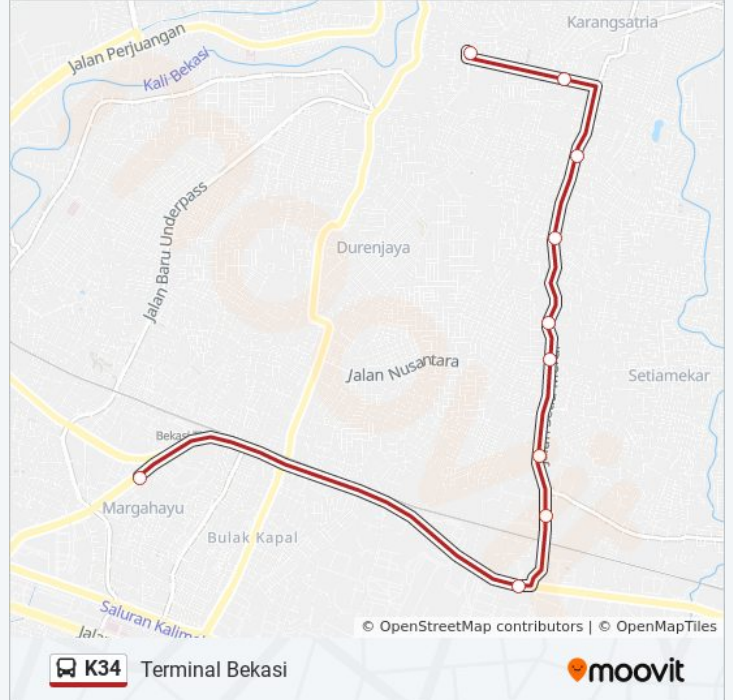

Jadwal waktu dan peta rute K34 bis tersedia dalam format PDF di moovitapp.com. Gunakan [Moovit App](#) untuk melihat waktu langsung kedatangan bis, jadwal kereta atau jadwal kereta bawah tanah, dan petunjuk langkah demi langkah untuk semua transportasi umum di Jakarta.

[Tentang Moovit](#) • [Solusi MaaS](#) • [Negara yang didukung](#) • [Komunitas Mooviter](#)

© 2024 Moovit - Hak Cipta Dilindungi

Cek waktu tiba langsung