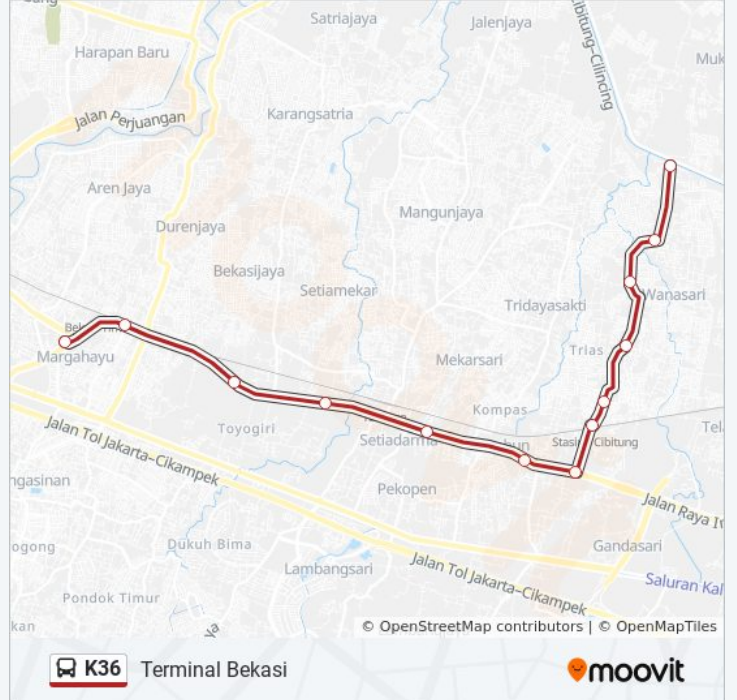

Jadwal waktu dan peta rute K36 bis tersedia dalam format PDF di moovitapp.com. Gunakan [Moovit App](#) untuk melihat waktu langsung kedatangan bis, jadwal kereta atau jadwal kereta bawah tanah, dan petunjuk langkah demi langkah untuk semua transportasi umum di Jakarta.

[Tentang Moovit](#) • [Solusi MaaS](#) • [Negara yang didukung](#) • [Komunitas Mooviter](#)

© 2024 Moovit - Hak Cipta Dilindungi

Cek waktu tiba langsung