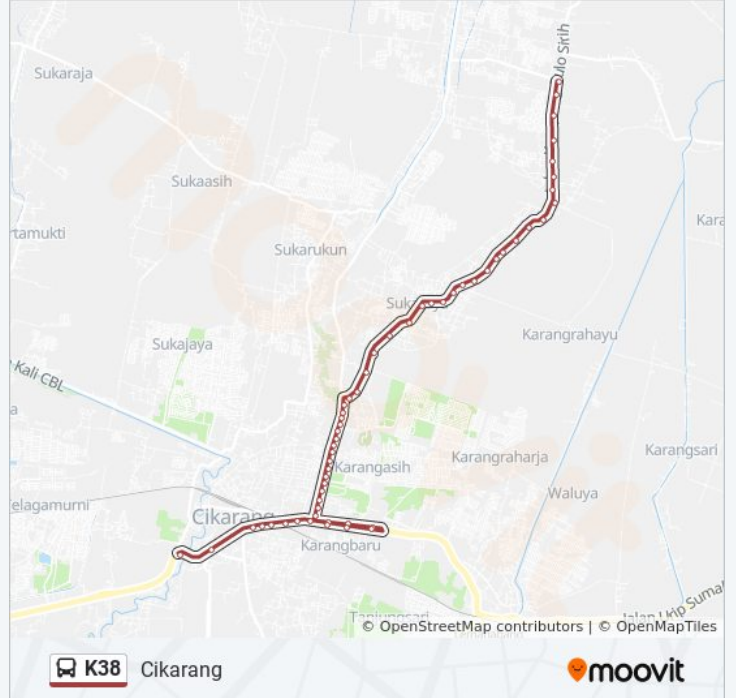

K38 bis jalur (Cikarang) memiliki 2 rute. Pada hari kerja biasa waktu operasinya adalah:

(1) Cikarang: 05.00 - 22.00(2) Pule: 05.00 - 22.00

Gunakan Moovit app untuk menemukan stasiun K38 bis terdekat dan cari tahu kedatangan K38 bis berikutnya.

### Jadwal waktu K38 bis

Jadwal waktu Rute Cikarang

Senin	05.00 - 22.00
Selasa	05.00 - 22.00
Rabu	05.00 - 22.00
Kamis	05.00 - 22.00
Jumat	05.00 - 22.00
Sabtu	05.00 - 22.00
Minggu	05.00 - 22.00

### Informasi K38 bis

**Arah:** Cikarang

**Pemberhentian:** 56

**Waktu Perjalanan:** 66 mnt

**Ringkasan Jalur:**

Jalan Kampung Sukamantri 69  
Jalan Kampung Sukamantri 154  
Jalan Kampung Sukamantri 85  
Jalan Ki Hajar Dewantara 40  
Jalan Ki Hajar Dewantara 2  
Jalan Ki Hajar Dewantara 27  
Jalan Ki Hajar Dewantara 10  
Jalan Ki Hajar Dewantara 137  
Jalan Ki Hajar Dewantara 4  
Jalan Ki Hajar Dewantara 8  
Jalan Ki Hajar Dewantara 102  
Jalan Ki Hajar Dewantara 67  
Jalan Ki Hajar Dewantara 57  
Jalan Ki Hajar Dewantara 23  
Jalan Ki Hajar Dewantara 33  
Jalan Ki Hajar Dewantara 40  
Jalan Ki Hajar Dewantara 30  
Jalan Ki Hajar Dewantara 41  
Jalan Ki Hajar Dewantara 23  
Jalan Ki Hajar Dewantara 14  
Jalan Gatot Subroto 138  
Jalan Gatot Subroto 68  
Jalan Gatot Subroto 26  
Jalan Gatot Subroto 30  
Jalan Gatot Subroto 12  
Jalan Raya Pantura, 123  
Jalan Gatot Subroto 8  
Jl. Re. Martadinata  
Jl. Re. Martadinata  
Jl. Re. Martadinata 47  
Jl. Re. Martadinata 27  
Jl. Re. Martadinata 14 - 15  
Indomaret RE Martadinata

**Arah: Pule**

45 pemberhentian

[LIHAT JADWAL JALUR](#)

Terminal Cikarang 1

Jalan Yos Sudarso, 135

Jalan Yos Sudarso 54

Jalan Kh. Fudholi 13

Jalan Kh. Fudholi 23