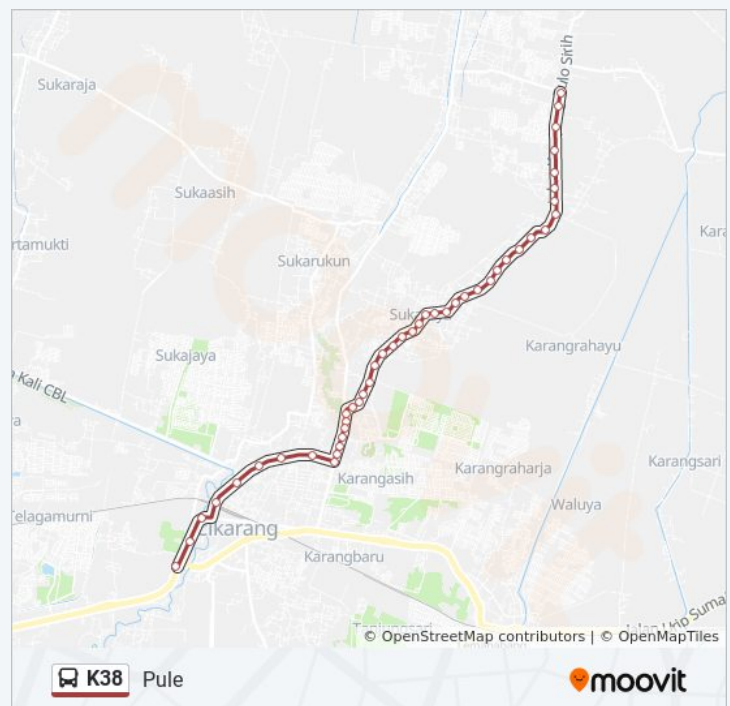

K38 bis jalur (Cikarang) memiliki 2 rute. Pada hari kerja biasa waktu operasinya adalah:

(1) Cikarang: 05.00 - 22.00(2) Pule: 05.00 - 22.00

Gunakan Moovit app untuk menemukan stasiun K38 bis terdekat dan cari tahu kedatangan K38 bis berikutnya.

**Waktu Perjalanan:** 56 mnt

**Ringkasan Jalur:**

Jalan Kampung Pelaukan 17

Jalan Raya Pule 11 - 16

Jalan Raya Pule 18

Jalan Raya Pule 3

Jalan Kampung Pule 9 - 11

Jalan Kampung Pule 14