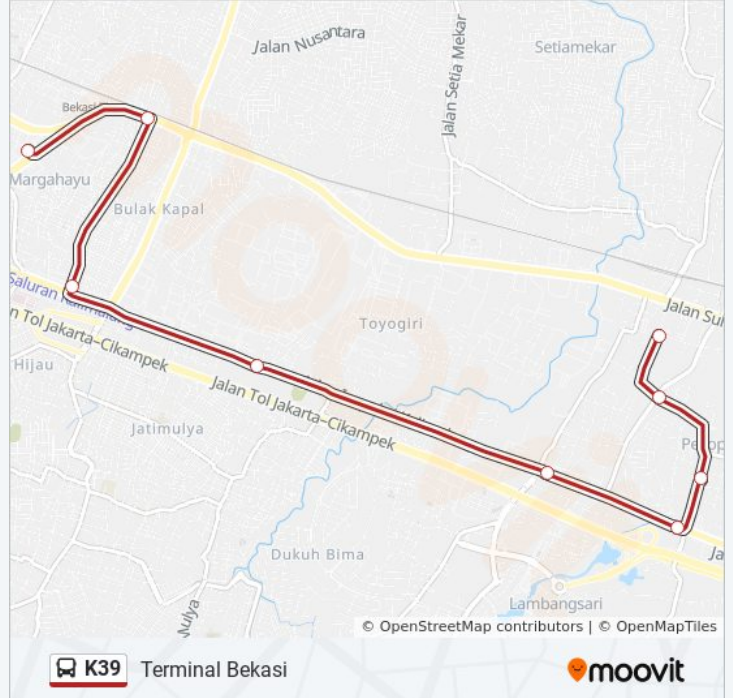

K39 bis jalur (Terminal Bekasi) memiliki 2 rute. Pada hari kerja biasa waktu operasinya adalah:

(1) Terminal Bekasi: 05.00 - 22.00(2) Tridaya Indah: 05.00 - 22.00

Gunakan Moovit app untuk menemukan stasiun K39 bis terdekat dan cari tahu kedatangan K39 bis berikutnya.

Arah: Terminal Bekasi

10 pemberhentian

[LIHAT JADWAL JALUR](#)

Pasar Tambun Timur

106 Jalan Lapangan Kobra. Tambun Selatan.
Bekasi

53 Jalan Lapangan Kobra. Tambun Selatan.
Bekasi

Jalan Raya Inspeksi Kalimalang. Tambun
Selatan. Bekasi

Jadwal waktu K39 bis

Jadwal waktu Rute Terminal Bekasi

Senin	05.00 - 22.00
Selasa	05.00 - 22.00
Rabu	05.00 - 22.00
Kamis	05.00 - 22.00
Jumat	05.00 - 22.00
Sabtu	05.00 - 22.00
Minggu	05.00 - 22.00

Informasi K39 bis

Arah: Terminal Bekasi

Pemberhentian: 10

Waktu Perjalanan: 34 mnt

Ringkasan Jalur:

Arah: Tridaya Indah

6 pemberhentian

[LIHAT JADWAL JALUR](#)

Terminal Bekasi