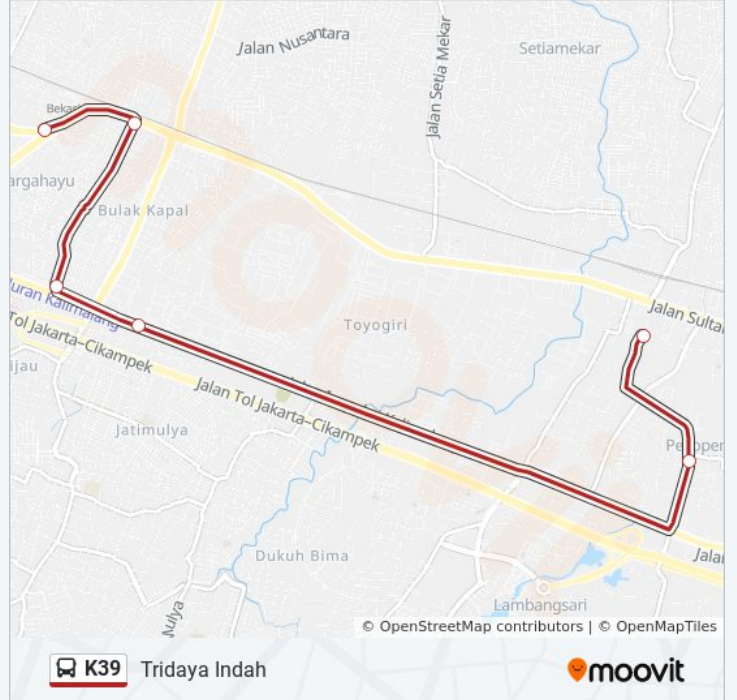

Jadwal waktu dan peta rute K39 bis tersedia dalam format PDF di moovitapp.com. Gunakan [Moovit App](#) untuk melihat waktu langsung kedatangan bis, jadwal kereta atau jadwal kereta bawah tanah, dan petunjuk langkah demi langkah untuk semua transportasi umum di Jakarta.

[Tentang Moovit](#) • [Solusi MaaS](#) • [Negara yang didukung](#) • [Komunitas Mooviter](#)

© 2024 Moovit - Hak Cipta Dilindungi

Cek waktu tiba langsung