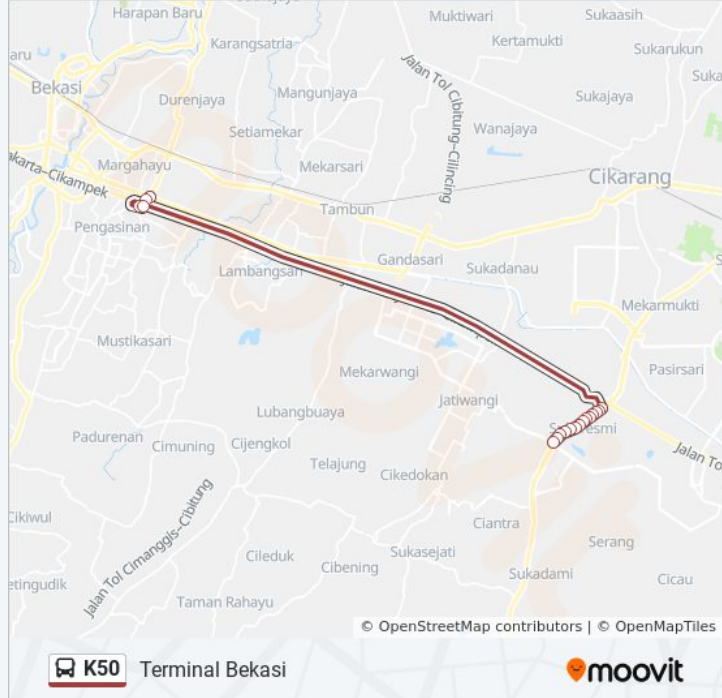

K50 bis jalur (Lippo Cikarang) memiliki 2 rute. Pada hari kerja biasa waktu operasinya adalah:

(1) Lippo Cikarang: 05.00 - 22.00(2) Terminal Bekasi: 05.00 - 22.00

Gunakan Moovit app untuk menemukan stasiun K50 bis terdekat dan cari tahu kedatangan K50 bis berikutnya.

Arah: Lippo Cikarang

25 pemberhentian

[LIHAT JADWAL JALUR](#)

Terminal Bekasi
Grand Dhika City
Cikarang Square
Jalan Raya Cikarang Cibarusah 41
Jalan Raya Cikarang Cibarusah 31
Jalan Raya Cikarang Cibarusah
Jalan Raya Cikarang Cibarusah
Jalan Raya Cikarang Cibarusah 68
Jalan Raya Cikarang Cibarusah 68
Jalan Raya Cikarang Cibarusah 68
Jalan Raya Cikarang Cibarusah 125
Jalan Raya Cikarang Cibarusah 53
Jalan Raya Cikarang Cibarusah 53
Jalan Raya Cikarang Cibarusah 78
Jalan Raya Cikarang Cibarusah 68 - 88
TAMAN Sentosa
Jalan Raya Cikarang Cibarusah 69
Jalan Raya Cikarang Cibarusah 38
Jalan Raya Cikarang Cibarusah 38 - 40
Jalan Raya Cibarusah-Cikarang 15a
Jalan Raya Cikarang Cibarusah 40
Jalan Muhammad Haji Thamrin 3

Arah: Lippo Cikarang

Pemberhentian: 25

Waktu Perjalanan: 52 mnt

Ringkasan Jalur:

Biie Utara

Rumah Sakit Siloam

Mall Lippo Cikarang

Arah: Terminal Bekasi

Ringkasan Jalur:

Seberang Mall Ctc

Jalan Raya Industri Cikarang 68

Jalan PONDOK Hijau Utama

Jalan Haji Mulyadi Joyomartonopenga 124 - 127

Tol Bekasi Timur 2

Terminal Bekasi

Jadwal waktu dan peta rute K50 bis tersedia dalam format PDF di moovitapp.com. Gunakan [Moovit App](#) untuk melihat waktu langsung kedatangan bis, jadwal kereta atau jadwal kereta bawah tanah, dan petunjuk langkah demi langkah untuk semua transportasi umum di Jakarta.