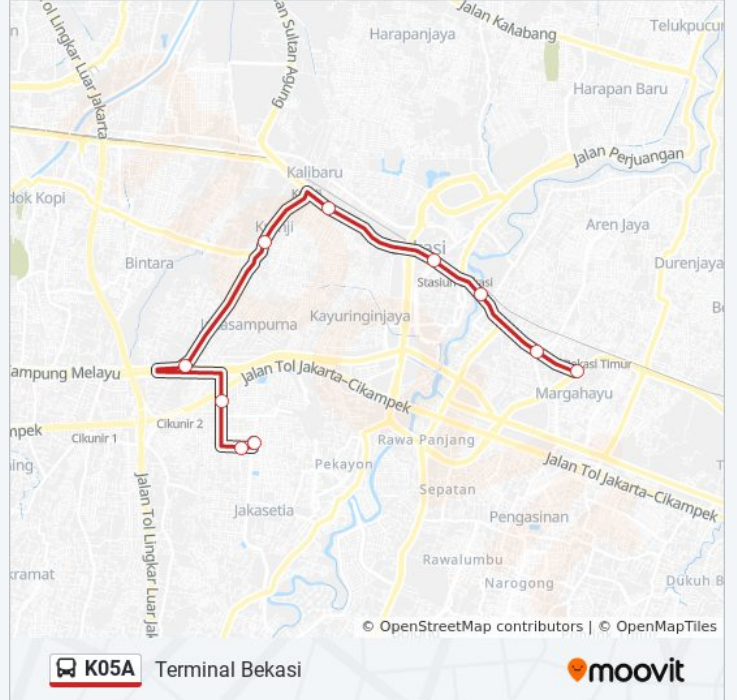

K05A bis jalur (Perum TAMAN Galaxy) memiliki 2 rute. Pada hari kerja biasa waktu operasinya adalah:

(1) Perum TAMAN Galaxy: 05.00 - 22.00(2) Terminal Bekasi: 05.00 - 22.00

Gunakan Moovit app untuk menemukan stasiun K05A bis terdekat dan cari tahu kedatangan K05A bis berikutnya.

1 Jalan Jenderal Sudirman. Bekasi Barat. Kota Bekasi

99 Jalan Jenderal Sudirman. Bekasi Barat. Kota Bekasi

Jaka Permai

42 Jalan Raya Patriot. Bekasi Barat. Kota Bekasi

152 Jalan Boulevard Raya. Bekasi Selatan. Kota Bekasi

Jadwal waktu Rute Terminal Bekasi

Senin	05.00 - 22.00
Selasa	05.00 - 22.00
Rabu	05.00 - 22.00
Kamis	05.00 - 22.00
Jumat	05.00 - 22.00
Sabtu	05.00 - 22.00
Minggu	05.00 - 22.00

Informasi K05A bis

Arah: Terminal Bekasi

Pemberhentian: 14

Waktu Perjalanan: 49 mnt

Ringkasan Jalur:

Jadwal waktu dan peta rute K05A bis tersedia dalam format PDF di moovitapp.com. Gunakan [Moovit App](#) untuk melihat waktu langsung kedatangan bis, jadwal kereta atau jadwal kereta bawah tanah, dan petunjuk langkah demi langkah untuk semua transportasi umum di Jakarta.