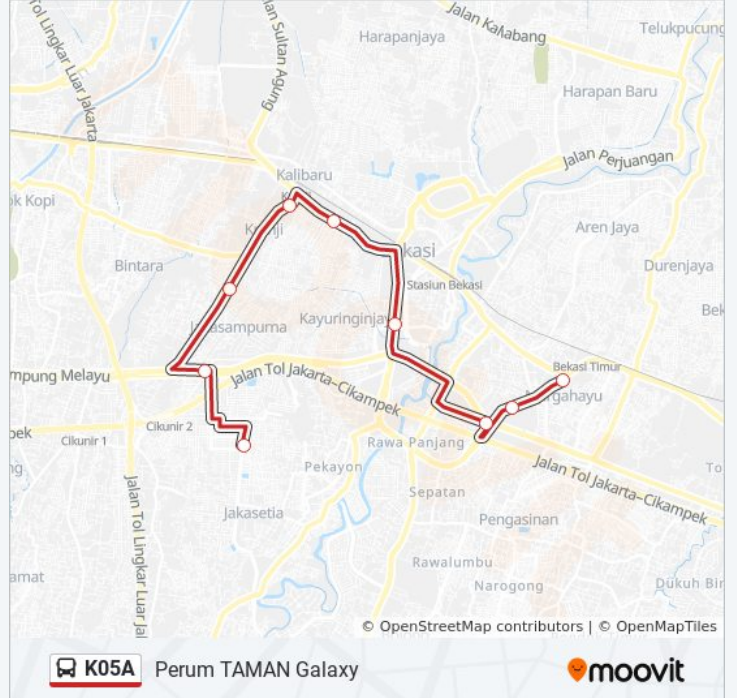

K05A bis jalur (Perum TAMAN Galaxy) memiliki 2 rute. Pada hari kerja biasa waktu operasinya adalah:

(1) Perum TAMAN Galaxy: 05.00 - 22.00(2) Terminal Bekasi: 05.00 - 22.00

Gunakan Moovit app untuk menemukan stasiun K05A bis terdekat dan cari tahu kedatangan K05A bis berikutnya.

1 Jalan Jenderal Sudirman. Bekasi Barat. Kota Bekasi

99 Jalan Jenderal Sudirman. Bekasi Barat. Kota Bekasi

Jaka Permai

42 Jalan Raya Patriot. Bekasi Barat. Kota Bekasi

152 Jalan Boulevard Raya. Bekasi Selatan. Kota Bekasi

Jl. Pulo Ribung Timur

Jakasetia Selatan

Jadwal waktu K05A bis

Jadwal waktu Rute Perum TAMAN Galaxy

Senin	05.00 - 22.00
Selasa	05.00 - 22.00
Rabu	05.00 - 22.00
Kamis	05.00 - 22.00
Jumat	05.00 - 22.00
Sabtu	05.00 - 22.00
Minggu	05.00 - 22.00

Informasi K05A bis

Arah: Perum TAMAN Galaxy

Pemberhentian: 12

Waktu Perjalanan: 60 mnt

Ringkasan Jalur:

Arah: Terminal Bekasi

14 pemberhentian

[LIHAT JADWAL JALUR](#)