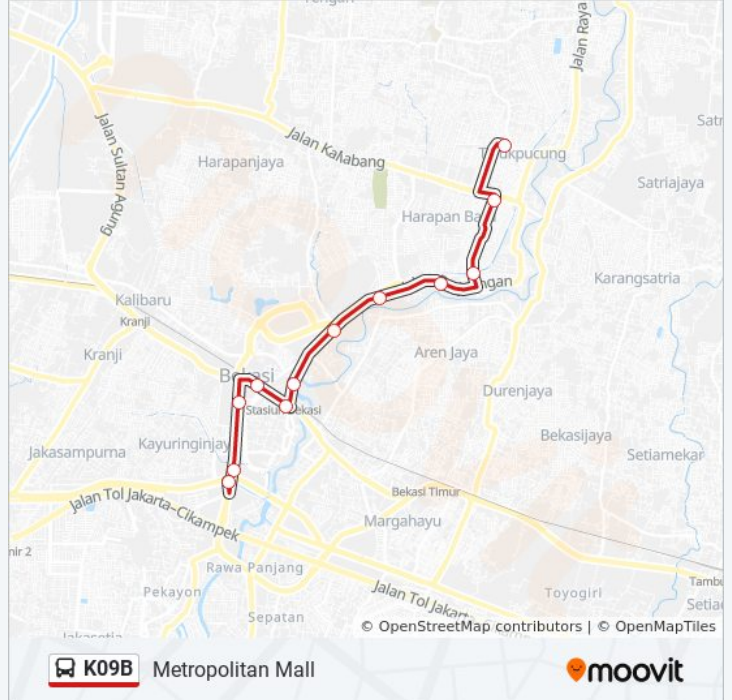

### Arah: Metropolitan Mall

15 pemberhentian

[LIHAT JADWAL JALUR](#)

12 Jalan Beringin Putih. Bekasi Utara. Kota Bekasi

Jl. Hibrida Raya 1 Timur

Jl. Melon Timur

Jalan TAMAN Wisma Asri Tengah. Bekasi Utara. Kota Bekasi

Jl. Semangka Raya Timur

18 Jalan TAMAN Wisma Asri Raya. Bekasi Utara. Kota Bekasi

17 Jalan Raya Perjuangan. Bekasi Utara. Kota Bekasi

66 Jalan Raya Perjuangan. Bekasi Utara. Kota Bekasi

5 Jalan Raya Perjuangan. Bekasi Utara. Kota Bekasi

### Jadwal waktu K09B bis

Jadwal waktu Rute Metropolitan Mall

Senin	05.00 - 22.00
Selasa	05.00 - 22.00
Rabu	05.00 - 22.00
Kamis	05.00 - 22.00
Jumat	05.00 - 22.00
Sabtu	05.00 - 22.00
Minggu	05.00 - 22.00

### Informasi K09B bis

**Arah:** Metropolitan Mall

**Pemberhentian:** 15

**Waktu Perjalanan:** 31 mnt

**Ringkasan Jalur:**