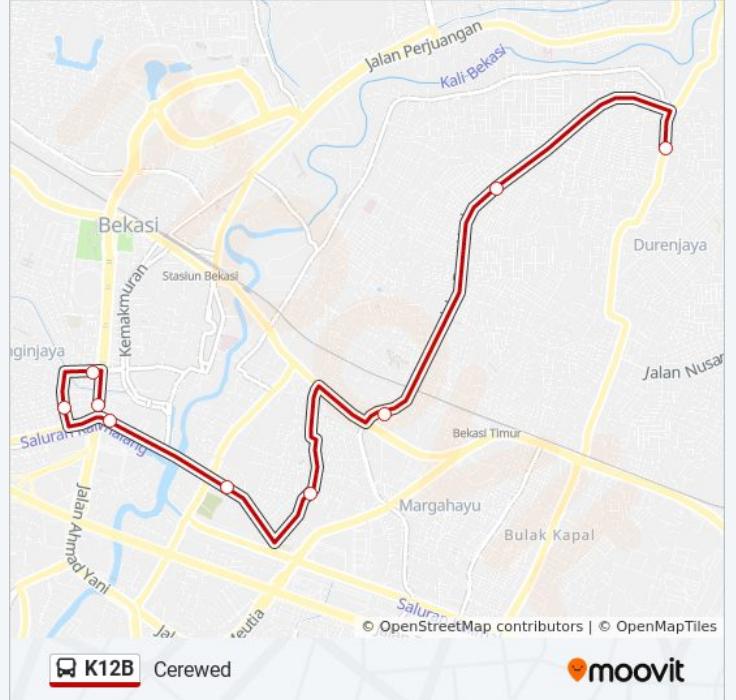

K12B

Bcp

Gunakan App

K12B bis jalur (Bcp) memiliki 2 rute. Pada hari kerja biasa waktu operasinya adalah:

(1) Bcp: 05.00 - 22.00(2) Cerewed: 05.00 - 22.00

Gunakan Moovit app untuk menemukan stasiun K12B bis terdekat dan cari tahu kedatangan K12B bis berikutnya.

Arah: Bcp

9 pemberhentian

[LIHAT JADWAL JALUR](#)

12 Jalan Swadaya. Bekasi Timur. Kota Bekasi

Jalan Professor Muhammad Yamin. Bekasi Timur. Kota Bekasi

14 Jalan Baru Underpass. Bekasi Timur. Kota Bekasi

Jalan Baru Underpass. Bekasi Timur. Kota Bekasi

9a Jalan Dewi Sartika. Bekasi Timur. Kota Bekasi

15 Jalan Sersan Marjuki. Bekasi Timur. Kota Bekasi

Jalan Muhammad Hasibuan. Bekasi Selatan. Kota Bekasi

Tol Barat 1

Simpang Kayuringin 2

Jadwal waktu K12B bis

Arah: Cerewed

Pemberhentian: 9

Waktu Perjalanan: 24 mnt

Ringkasan Jalur:

Jadwal waktu dan peta rute K12B bis tersedia dalam format PDF di moovitapp.com. Gunakan [Moovit App](#) untuk melihat waktu langsung kedatangan bis, jadwal kereta atau jadwal kereta bawah tanah, dan petunjuk langkah demi langkah untuk semua transportasi umum di Jakarta.