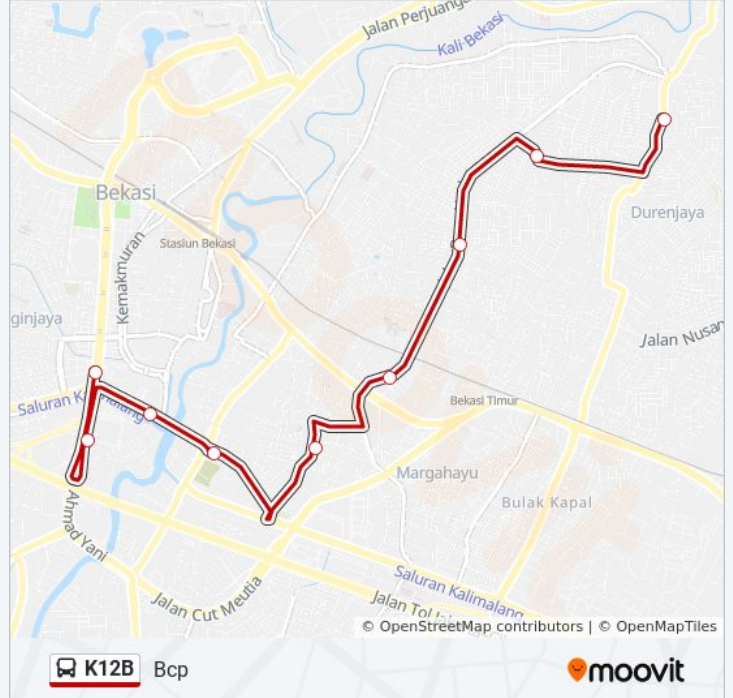

K12B

Bcp

Gunakan App

K12B bis jalur (Bcp) memiliki 2 rute. Pada hari kerja biasa waktu operasinya adalah:

(1) Bcp: 05.00 - 22.00(2) Cerewed: 05.00 - 22.00

Gunakan Moovit app untuk menemukan stasiun K12B bis terdekat dan cari tahu kedatangan K12B bis berikutnya.

Arah: Bcp

9 pemberhentian

[LIHAT JADWAL JALUR](#)

12 Jalan Swadaya. Bekasi Timur. Kota Bekasi

Jalan Professor Muhammad Yamin. Bekasi Timur. Kota Bekasi

14 Jalan Baru Underpass. Bekasi Timur. Kota Bekasi

Jalan Baru Underpass. Bekasi Timur. Kota Bekasi

9a Jalan Dewi Sartika. Bekasi Timur. Kota Bekasi

15 Jalan Sersan Marjuki. Bekasi Timur. Kota Bekasi

Jalan Muhammad Hasibuan. Bekasi Selatan. Kota Bekasi

Tol Barat 1

Simpang Kayuringin 2

Jadwal waktu K12B bis

Jadwal waktu Rute Bcp

Senin	05.00 - 22.00
Selasa	05.00 - 22.00
Rabu	05.00 - 22.00
Kamis	05.00 - 22.00
Jumat	05.00 - 22.00
Sabtu	05.00 - 22.00
Minggu	05.00 - 22.00

Informasi K12B bis**Arah:** Bcp**Pemberhentian:** 9**Waktu Perjalanan:** 28 mnt**Ringkasan Jalur:**