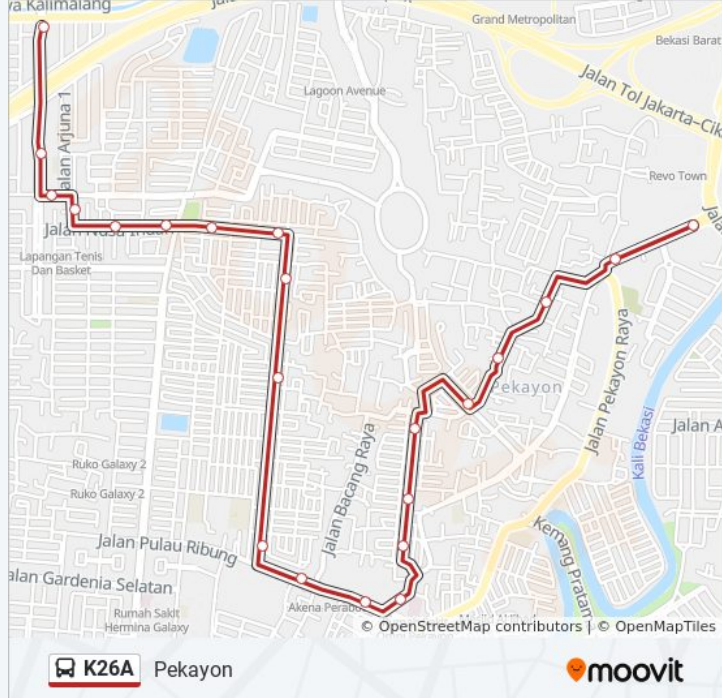

K26A bis jalur (LIA Galaxy) memiliki 2 rute. Pada hari kerja biasa waktu operasinya adalah:

(1) LIA Galaxy: 05.00 - 22.00(2) Pekayon: 05.00 - 22.00

Gunakan Moovit app untuk menemukan stasiun K26A bis terdekat dan cari tahu kedatangan K26A bis berikutnya.

Arah: LIA Galaxy

20 pemberhentian

[LIHAT JADWAL JALUR](#)

Jalan Raya Pekayon 2a
Jalan Raya Pekayon 48
Jalan Kemandoran 58
Jalan Kemandoran
Jalan Ketapang Raya 27
Jalan Palem Raya 15
Jalan Palem Raya 6
Jalan Palem Raya 24
Jalan Ketapang 37
Jalan Pulo Ribung 72
Jalan Pulo Ribung 14
Jalan Pakis Raya 1
Jalan Pakis Raya 2
Jalan Pakis Raya 1
Jalan Mahoni VIII 3
Jalan Kenari III 2
Jalan Nusa Indah VI 9
Jalan Sedap Malam 178 - 181
Jalan TAMAN Galaxi Raya 292
Jalan TAMAN Galaxi Raya

Jadwal waktu K26A bis

Jadwal waktu Rute LIA Galaxy

Senin	05.00 - 22.00
Selasa	05.00 - 22.00
Rabu	05.00 - 22.00
Kamis	05.00 - 22.00
Jumat	05.00 - 22.00
Sabtu	05.00 - 22.00
Minggu	05.00 - 22.00

Informasi K26A bis**Arah:** LIA Galaxy**Pemberhentian:** 20**Waktu Perjalanan:** 28 mnt**Ringkasan Jalur:**

Jalan Kemandoran 32

Jalan Raya Pekayon, 47

Jalan Raya Pekayon 2a

Jadwal waktu dan peta rute K26A bis tersedia dalam format PDF di moovitapp.com. Gunakan [Moovit App](#) untuk melihat waktu langsung kedatangan bis, jadwal kereta atau jadwal kereta bawah tanah, dan petunjuk langkah demi langkah untuk semua transportasi umum di Jakarta.