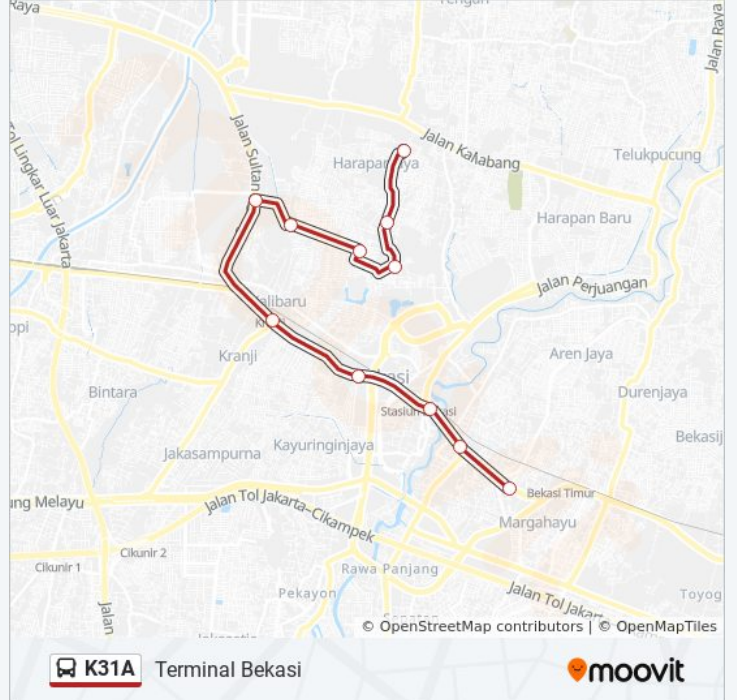

Jadwal waktu dan peta rute K31A bis tersedia dalam format PDF di moovitapp.com. Gunakan [Moovit App](#) untuk melihat waktu langsung kedatangan bis, jadwal kereta atau jadwal kereta bawah tanah, dan petunjuk langkah demi langkah untuk semua transportasi umum di Jakarta.

[Tentang Moovit](#) • [Solusi MaaS](#) • [Negara yang didukung](#) • [Komunitas Mooviter](#)

© 2024 Moovit - Hak Cipta Dilindungi

Cek waktu tiba langsung