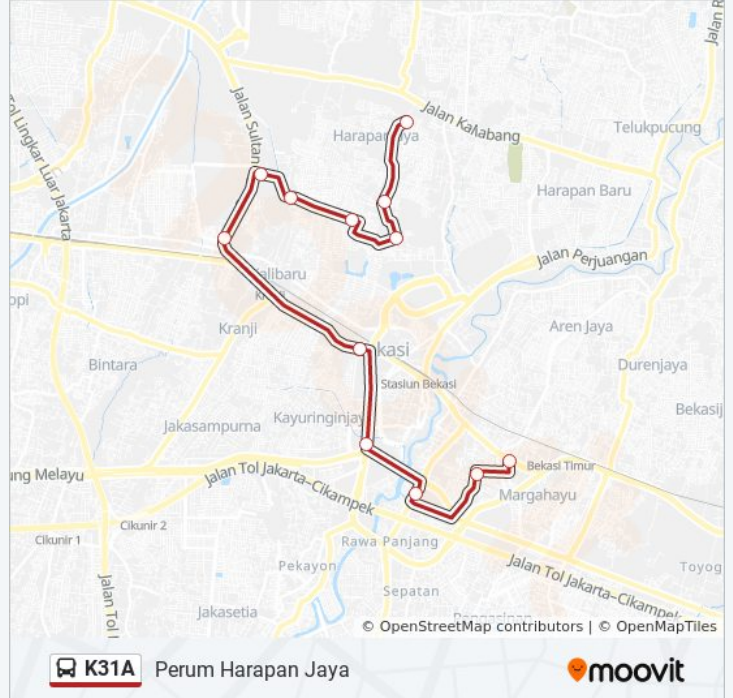

K31A bis jalur (Perum Harapan Jaya) memiliki 2 rute. Pada hari kerja biasa waktu operasinya adalah:

(1) Perum Harapan Jaya: 05.00 - 22.00(2) Terminal Bekasi: 05.00 - 22.00

Gunakan Moovit app untuk menemukan stasiun K31A bis terdekat dan cari tahu kedatangan K31A bis berikutnya.

Kalibaru

19-21 Jalan Alexindo. Medan Satria. Kota Bekasi

22 Jalan Cemara Permai. Bekasi Utara. Kota Bekasi

207 Jalan Gunung Krakatau Raya. Bekasi Utara. Kota Bekasi

19 Jalan Raya Rawa Bugel. Bekasi Utara. Kota Bekasi

Jalan Belimbing I. Bekasi Utara. Kota Bekasi

Jalan Pesona Angrek Harapan. Bekasi Utara. Kota Bekasi

Jadwal waktu K31A bis

Jadwal waktu Rute Perum Harapan Jaya

Senin	05.00 - 22.00
Selasa	05.00 - 22.00
Rabu	05.00 - 22.00
Kamis	05.00 - 22.00
Jumat	05.00 - 22.00
Sabtu	05.00 - 22.00
Minggu	05.00 - 22.00

Informasi K31A bis

Arah: Perum Harapan Jaya

Pemberhentian: 12

Waktu Perjalanan: 37 mnt

Ringkasan Jalur:

Arah: Terminal Bekasi

11 pemberhentian
[LIHAT JADWAL JALUR](#)

Jalan Raya Rawa Bugel. Bekasi Utara. Kota Bekasi