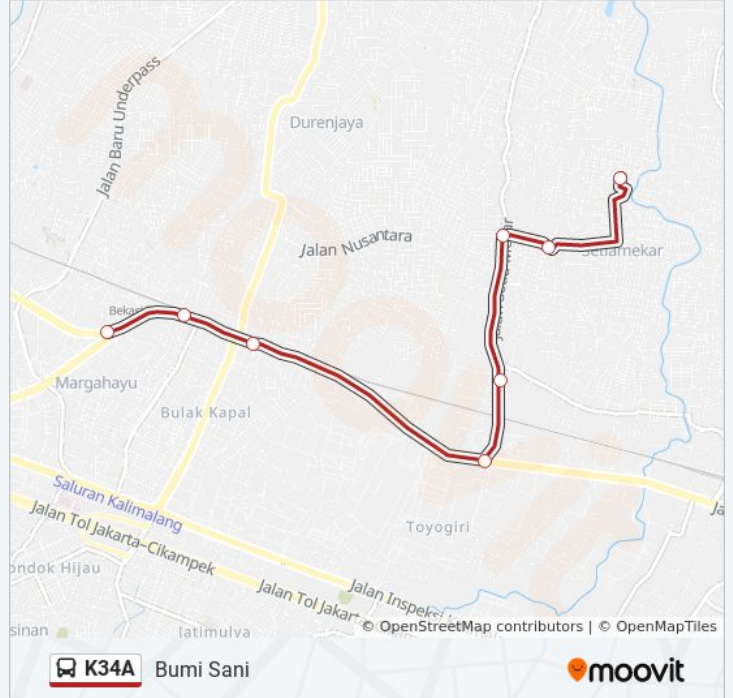

K34A

Bumi Sani

Gunakan App

K34A bis jalur (Bumi Sani) memiliki 2 rute. Pada hari kerja biasa waktu operasinya adalah:

(1) Bumi Sani: 05.00 - 22.00(2) Terminal Bekasi: 05.00 - 22.00

Gunakan Moovit app untuk menemukan stasiun K34A bis terdekat dan cari tahu kedatangan K34A bis berikutnya.

Arah: Bumi Sani

8 pemberhentian

[LIHAT JADWAL JALUR](#)

Terminal Bekasi

TAMAN Margahayu 1

8 Jalan Ir. Haji Juanda. Bekasi Timur. Kota Bekasi

64 Jalan Raya Diponegoro. Tambun Selatan. Bekasi

67 Jalan Setia Mekar. Tambun Selatan. Bekasi

1 Jalan Setia Mekar. Tambun Selatan. Bekasi

64321 Jalan Bumi Sani Permai. Tambun Selatan. Bekasi

Jl. Bumi Sani Permai Selatan

Jadwal waktu K34A bis

Jadwal waktu Rute Bumi Sani

Senin	05.00 - 22.00
Selasa	05.00 - 22.00
Rabu	05.00 - 22.00
Kamis	05.00 - 22.00
Jumat	05.00 - 22.00
Sabtu	05.00 - 22.00
Minggu	05.00 - 22.00

Informasi K34A bis**Arah:** Bumi Sani**Pemberhentian:** 8**Waktu Perjalanan:** 26 mnt**Ringkasan Jalur:**

Arah: Terminal Bekasi

7 pemberhentian

[LIHAT JADWAL JALUR](#)

Jl. Bumi Sani Permai Selatan

64321 Jalan Bumi Sani Permai. Tambun Selatan.
Bekasi