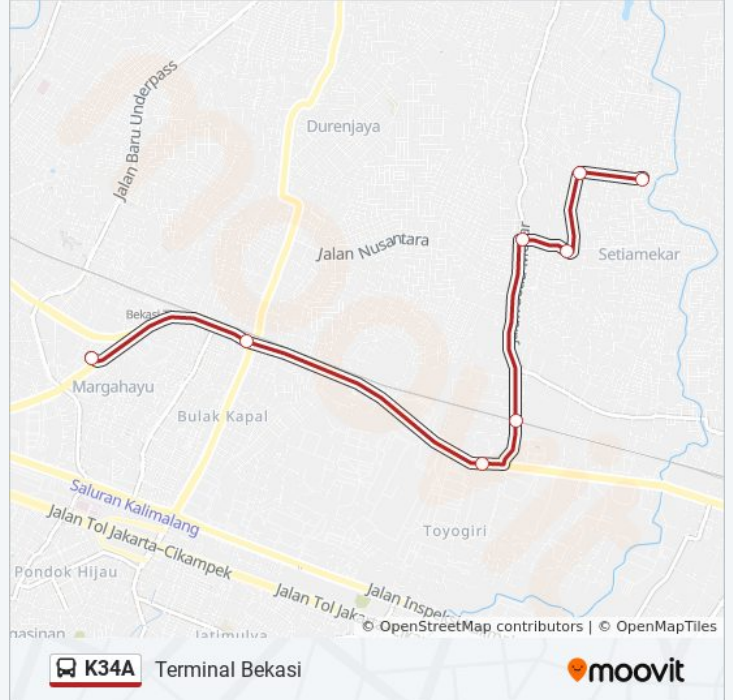

Jadwal waktu dan peta rute K34A bis tersedia dalam format PDF di moovitapp.com. Gunakan [Moovit App](#) untuk melihat waktu langsung kedatangan bis, jadwal kereta atau jadwal kereta bawah tanah, dan petunjuk langkah demi langkah untuk semua transportasi umum di Jakarta.

[Tentang Moovit](#) • [Solusi MaaS](#) • [Negara yang didukung](#) • [Komunitas Mooviter](#)

© 2024 Moovit - Hak Cipta Dilindungi

Cek waktu tiba langsung