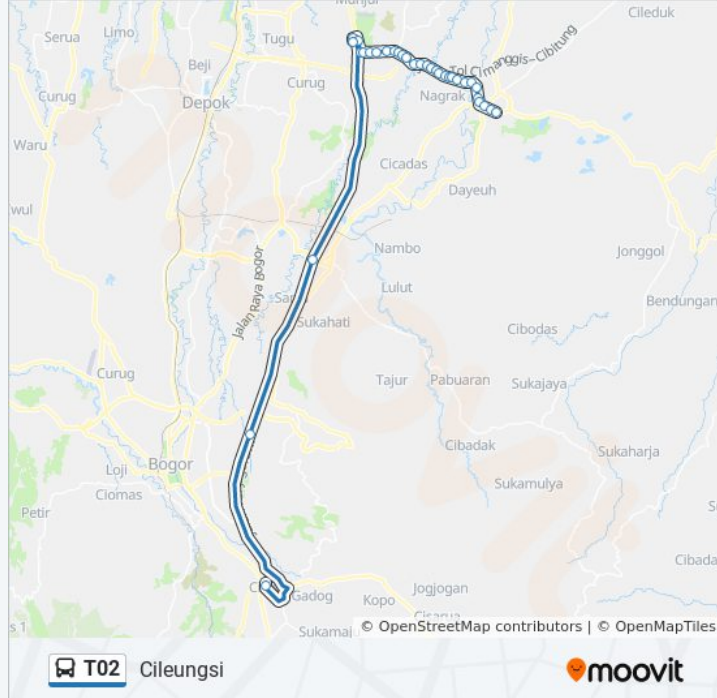

SPBU Jalan Alternatif Cibubur

Cibubur City 1

Jalan Letda Natsir

Kfc Alternatif Cibubur

Wuling Motors Cibubur

Gerbang Utama Kota Wisata

Legenda Wisata Cibubur 2

Bridgestone

Bukaka

Jalan Pahlawan

Seberang Jalan Pasar Lama

Jalan Camat Enjan

Simpang Cileungsi 2

Komplek Cileungsi Indah

Terminal Cileungsi

Jadwal waktu dan peta rute T02 bis tersedia dalam format PDF di moovitapp.com. Gunakan [Moovit App](#) untuk melihat waktu langsung kedatangan bis, jadwal kereta atau jadwal kereta bawah tanah, dan petunjuk langkah demi langkah untuk semua transportasi umum di Jakarta.

[Tentang Moovit](#) • [Solusi MaaS](#) • [Negara yang didukung](#) • [Komunitas Mooviter](#)

© 2024 Moovit - Hak Cipta Dilindungi

Cek waktu tiba langsung