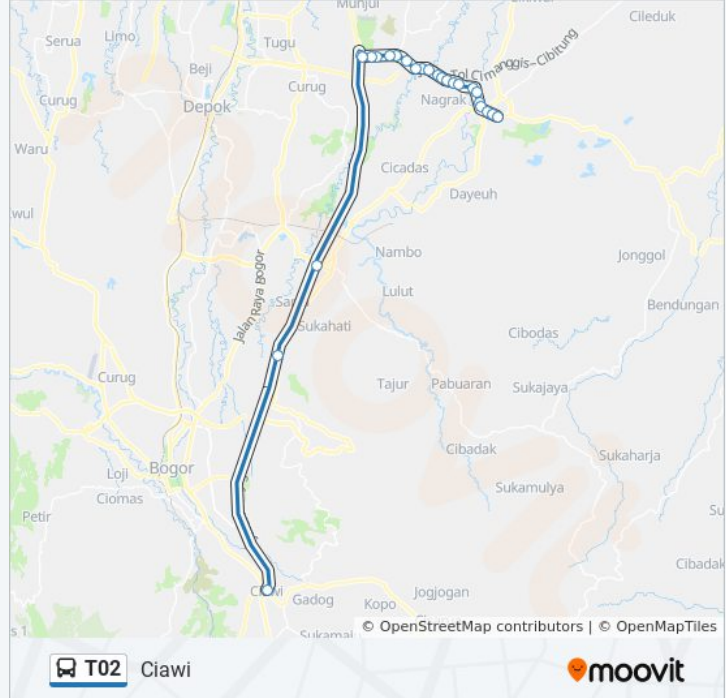

T02 bis jalur (Ciawi) memiliki 2 rute. Pada hari kerja biasa waktu operasinya adalah:

(1) Ciawi: 05.00 - 22.00(2) Cileungsi: 05.00 - 22.00

Gunakan Moovit app untuk menemukan stasiun T02 bis terdekat dan cari tahu kedatangan T02 bis berikutnya.

### Informasi T02 bis

**Arah:** Ciawi

**Pemberhentian:** 25

**Waktu Perjalanan:** 107 mnt

**Ringkasan Jalur:**

Pintu Tol Citeureup 2

Jalan Raya Sirkuit Sentul

Ciawi

### Arah: Cileungsi

33 pemberhentian

[LIHAT JADWAL JALUR](#)

Ciawi

Rest Area Sentul

Pintu Tol Citeureup 1

TAMAN Rekreasi Wiladatika

Cibubur Junction