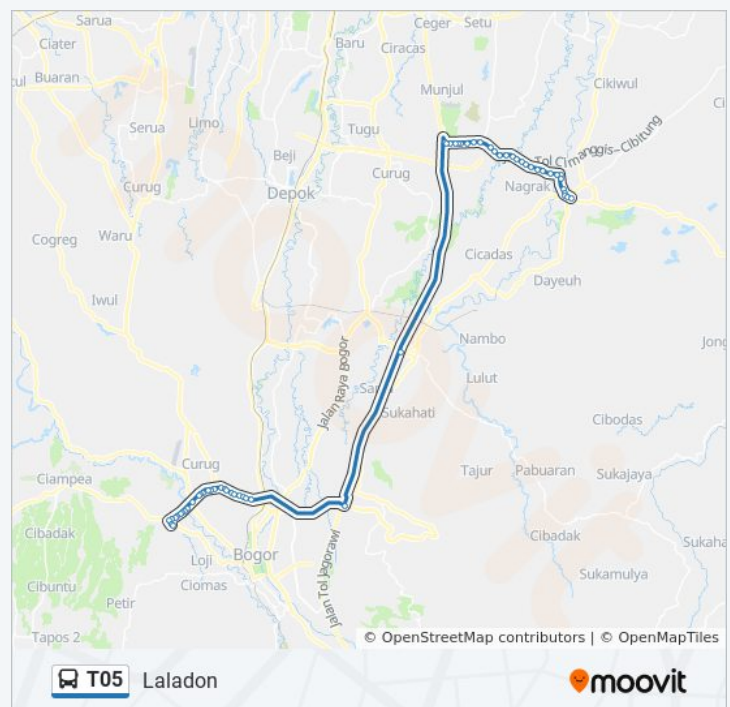

Bogor Indah Plaza

Rabu	05.00 - 22.00
Kamis	05.00 - 22.00
Jumat	05.00 - 22.00
Sabtu	05.00 - 22.00
Minggu	05.00 - 22.00

Informasi T05 bis

Arah: Laladon

Pemberhentian: 57

Waktu Perjalanan: 134 mnt

Ringkasan Jalur: