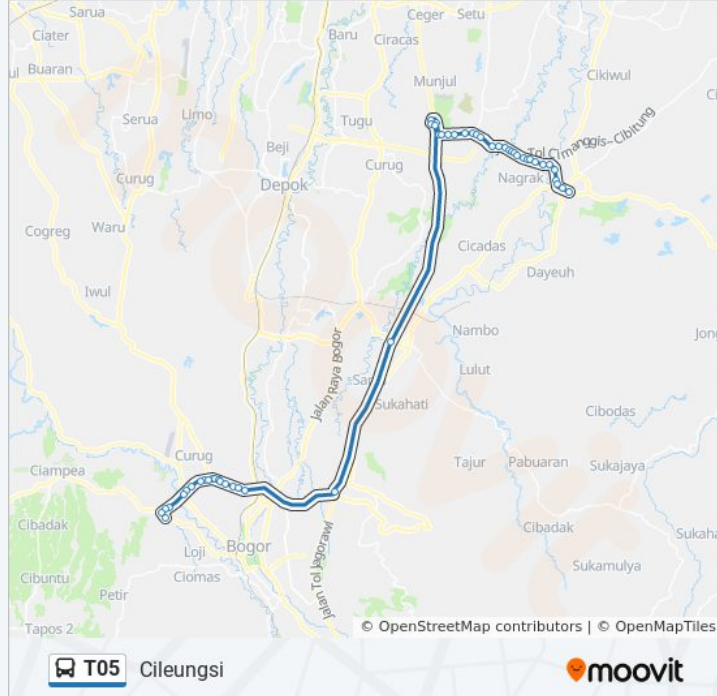

Arah: Cileungsi

Pemberhentian: 50

Waktu Perjalanan: 141 mnt

Ringkasan Jalur:

Cibubur Junction

Buperta Cibubur

Hanamasa Cibubur

Cibubur Point

Legenda Wisata Cibubur 2

Bridgestone

Bukaka

Jalan Pahlawan

Seberang Jalan Pasar Lama

Jalan Camat Enjan

Simpang Cileungsi 2

Komplek Cileungsi Indah

Legenda Wisata Cibubur 1

Kota Wisata Cibubur

TAMAN Kenari Nusantara

Simpang Gunung Putri Alternatif Cibubur

Cibubur City 2

Jalan Alternatif Cibubur, 34

Klinik Mata Jec @ Cibubur

Citra Grand Cibubur