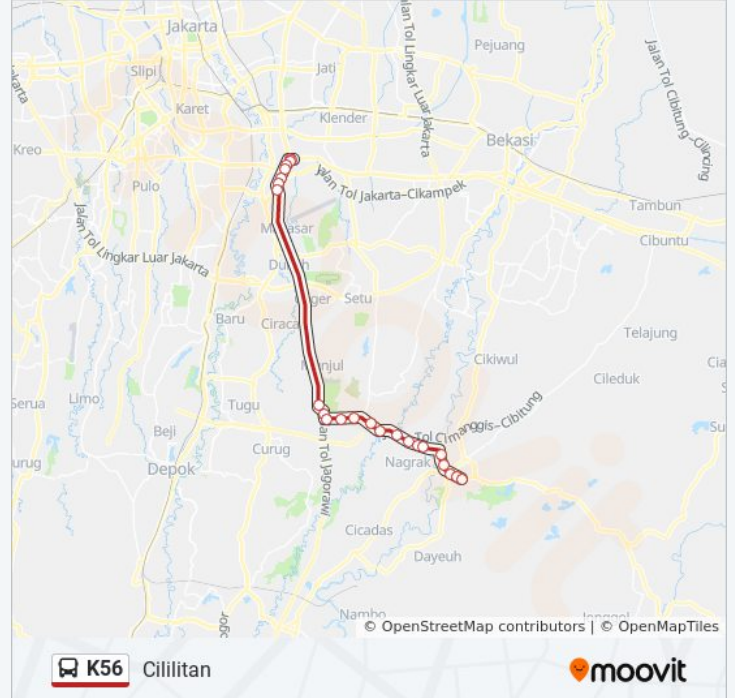

Cawang Sentral 2

The Hive

Yodya Tower

Simpang Kalimalang DI Panjaitan

Lion Center

Sutoyo 8b

Jadwal waktu dan peta rute K56 bis tersedia dalam format PDF di moovitapp.com. Gunakan [Moovit App](#) untuk melihat waktu langsung kedatangan bus, jadwal kereta atau jadwal kereta bawah tanah, dan petunjuk langkah demi langkah untuk semua transportasi umum di Jakarta.

[Tentang Moovit](#) • [Solusi MaaS](#) • [Negara yang didukung](#) • [Komunitas Mooviter](#)

© 2024 Moovit - Hak Cipta Dilindungi

Cek waktu tiba langsung