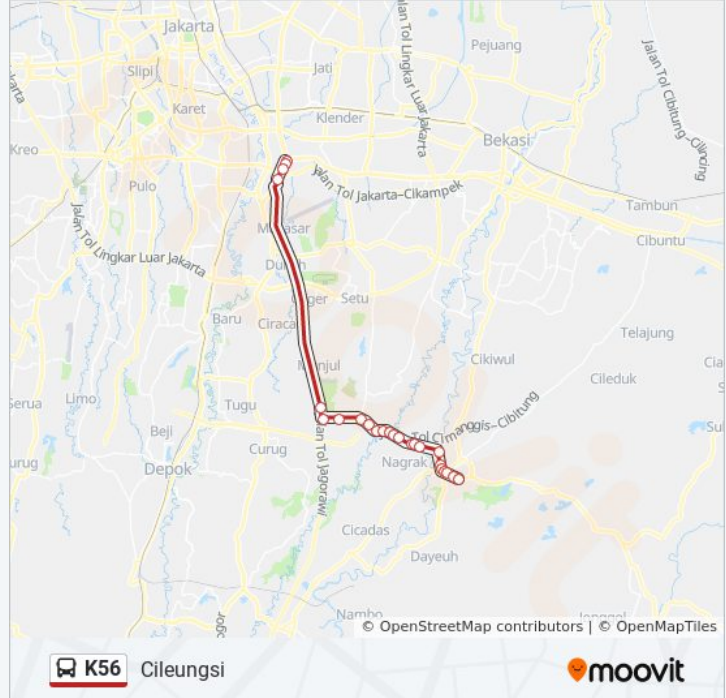

Arah: Cileungsi

23 pemberhentian

[LIHAT JADWAL JALUR](#)

Sutoyo 8b
Komplek Kemham
Cawang Soetoyo 2
Cawang Sentral 1
Buperta Cibubur
Hanamasa Cibubur
Amarta Building
RS Mitra Keluarga Cibubur
Jalan Cempaka
Jalan Masjid AT Taqwa
Suzuki Dwi Perkasa Mobiltama
SPBU Jalan Alternatif Cibubur
Cibubur City 1
Wuling Motors Cibubur
Gerbang Utama Kota Wisata
Legenda Wisata Cibubur 2
Jalan Alternatif Cibubur 19
Seberang Jalan Pasar Lama
Jalan Camat Enjan
Jalan Camat Enjan 6
Simpang Cileungsi 2
Komplek Cileungsi Indah

Jadwal waktu K56 bis

Jadwal waktu Rute Cileungsi

Senin	05.00 - 22.00
Selasa	05.00 - 22.00
Rabu	05.00 - 22.00
Kamis	05.00 - 22.00
Jumat	05.00 - 22.00
Sabtu	05.00 - 22.00
Minggu	05.00 - 22.00

Informasi K56 bis

Arah: Cileungsi

Pemberhentian: 23

Waktu Perjalanan: 80 mnt

Ringkasan Jalur:

Terminal Cileungsi

Arah: Cililitan

24 pemberhentian

[LIHAT JADWAL JALUR](#)

Terminal Cileungsi

Cileungsi Indah

Simpang Cileungsi 1

Seberang Kampus PGRI Suryakencana

Polsek Cileungsi 2

Legenda Wisata Cibubur 1

Kota Wisata Cibubur

Jalan Alternatif Cibubur 5