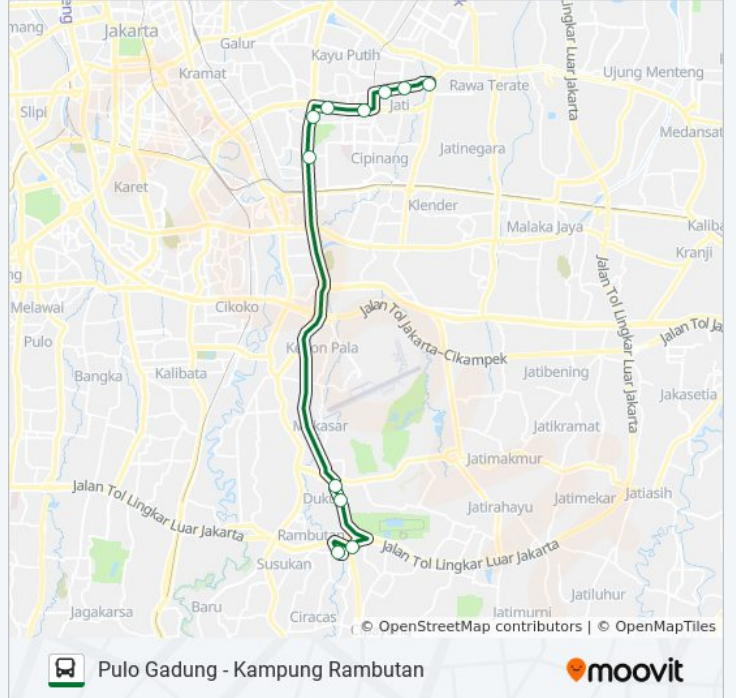

P98A bis jalur (Pulo Gadung - Kampung Rambutan) memiliki 2 rute. Pada hari kerja biasa waktu operasinya adalah: (1) Kampung Rambutan: 04.00 - 20.00(2) Pulo Gadung: 04.00 - 20.00

Gunakan Moovit app untuk menemukan stasiun P98A bis terdekat dan cari tahu kedatangan P98A bis berikutnya.

Arah: Kampung Rambutan

11 pemberhentian

[LIHAT JADWAL JALUR](#)

Pasar Pulo Gadung

Jalan Taruna, 29

Pulo Asem Utara 22

Velodrome

Jalan Pemuda 9

Ahmad Yani A

Ahmad Yani Bea Cukai 1

Tamini Square 2

Pinang Ranti

Simatupang

Kampung Rambutan

Jadwal waktu P98A bis

Jadwal waktu Rute Kampung Rambutan

Arah: Pulo Gadung

24 pemberhentian

[LIHAT JADWAL JALUR](#)

Kampung Rambutan

Dinas Hukum Angkatan Darat

Jalan Tol Lingkar Luar Jakarta. Ciracas. Kota Jakarta Timur

Jalan Makmur

TB Simatupang 3b