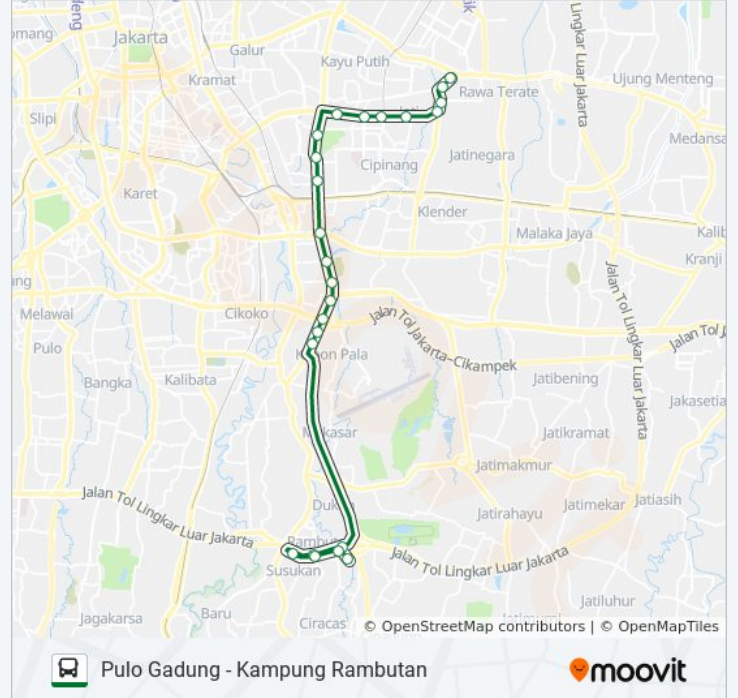

Jakarta Velodrome

Jalan Jati Asem

Gas 2

Pintu 2 Kawasan Industri Pulogadung

PKB Pulo Gadung

Pulo Gadung 2

Jadwal waktu dan peta rute P98A bis tersedia dalam format PDF di moovitapp.com. Gunakan [Moovit App](#) untuk melihat waktu langsung kedatangan bus, jadwal kereta atau jadwal kereta bawah tanah, dan petunjuk langkah demi langkah untuk semua transportasi umum di Jakarta.

[Tentang Moovit](#) • [Solusi MaaS](#) • [Negara yang didukung](#) • [Komunitas Mooviter](#)

© 2024 Moovit - Hak Cipta Dilindungi

Cek waktu tiba langsung