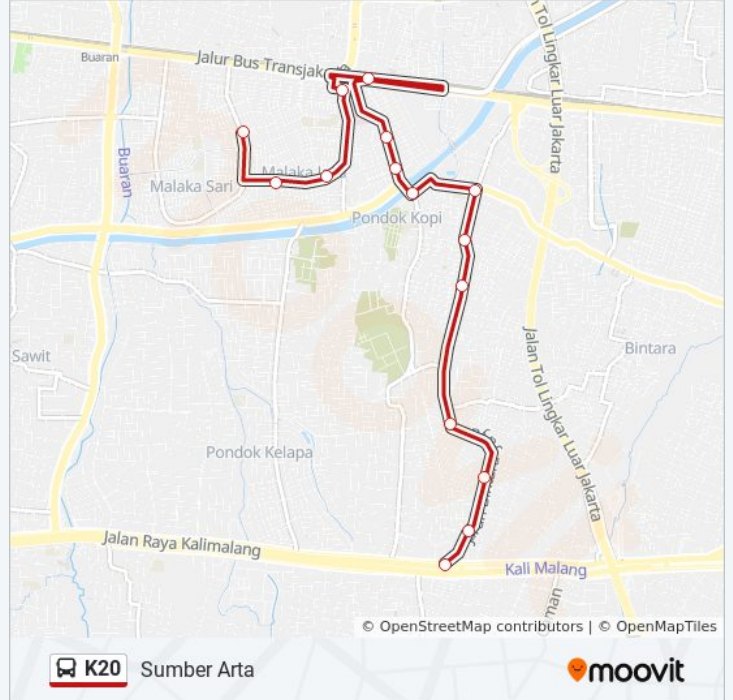

K20 bis jalur (Klender) memiliki 2 rute. Pada hari kerja biasa waktu operasinya adalah:

(1) Klender: 05.00 - 22.00(2) Sumber Arta: 05.00 - 22.00

Gunakan Moovit app untuk menemukan stasiun K20 bis terdekat dan cari tahu kedatangan K20 bis berikutnya.

Jadwal waktu K20 bis

Jadwal waktu Rute Sumber Arta

Senin	05.00 - 22.00
Selasa	05.00 - 22.00
Rabu	05.00 - 22.00
Kamis	05.00 - 22.00
Jumat	05.00 - 22.00
Sabtu	05.00 - 22.00
Minggu	05.00 - 22.00

Informasi K20 bis

Arah: Sumber Arta

Pemberhentian: 17

Waktu Perjalanan: 33 mnt

Ringkasan Jalur:

Jadwal waktu dan peta rute K20 bis tersedia dalam format PDF di moovitapp.com. Gunakan [Moovit App](#) untuk melihat waktu langsung kedatangan bis, jadwal kereta atau jadwal kereta bawah tanah, dan petunjuk langkah demi langkah untuk semua transportasi umum di Jakarta.