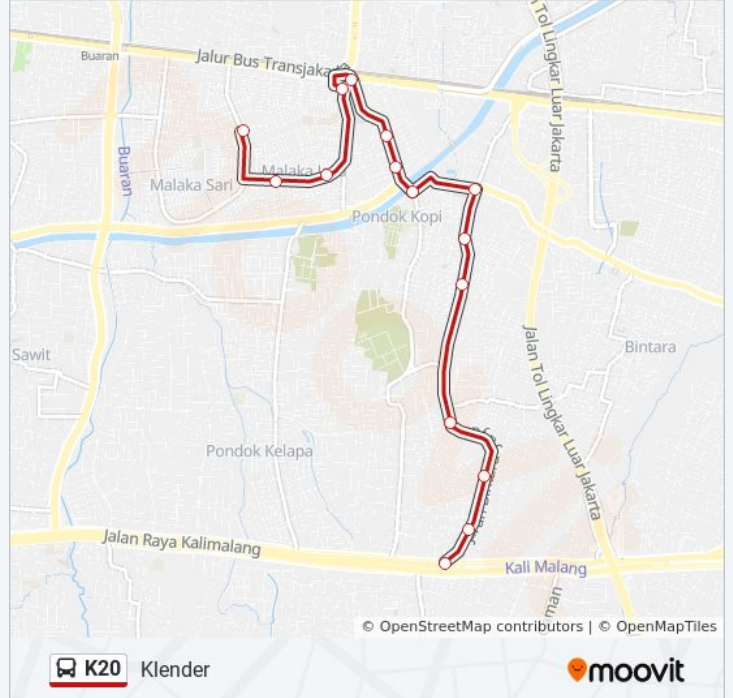

K20 bis jalur (Klender) memiliki 2 rute. Pada hari kerja biasa waktu operasinya adalah:

(1) Klender: 05.00 - 22.00(2) Sumber Arta: 05.00 - 22.00

Gunakan Moovit app untuk menemukan stasiun K20 bis terdekat dan cari tahu kedatangan K20 bis berikutnya.

Arah: Klender

16 pemberhentian

[LIHAT JADWAL JALUR](#)

Pasar Sumber Arta
Jalan Bintara Jaya 2
Jalan Bintara Jaya 73
Jalan Bintara Jaya 51
SMPN 199
Jalan H. Toyan
Perempatan PONDOK Kopi
Giant Ekspres
Malaka Country Estate
Perum PONDOK Kopi Indah
RS Islam PONDOK Kopi 1
Seberang Stasiun Klender Baru
Institut Teknologi Budi Utomo
Jalan Mawar Merah Raya, 20
Seberang SDN Malaka Jaya 01
Terminal Klender

Jadwal waktu K20 bis

Jadwal waktu Rute Klender

Senin	05.00 - 22.00
Selasa	05.00 - 22.00
Rabu	05.00 - 22.00
Kamis	05.00 - 22.00
Jumat	05.00 - 22.00
Sabtu	05.00 - 22.00
Minggu	05.00 - 22.00

Informasi K20 bis

Arah: Klender

Pemberhentian: 16

Waktu Perjalanan: 30 mnt

Ringkasan Jalur:

Arah: Sumber Arta

17 pemberhentian

[LIHAT JADWAL JALUR](#)

Terminal Klender