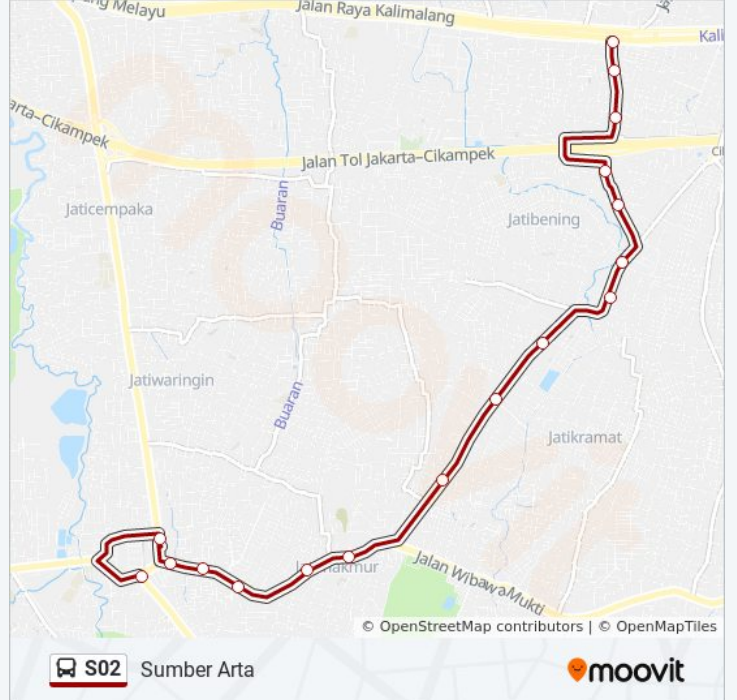

Jadwal waktu dan peta rute S02 bis tersedia dalam format PDF di moovitapp.com. Gunakan [Moovit App](#) untuk melihat waktu langsung kedatangan bis, jadwal kereta atau jadwal kereta bawah tanah, dan petunjuk langkah demi langkah untuk semua transportasi umum di Jakarta.

[Tentang Moovit](#) • [Solusi MaaS](#) • [Negara yang didukung](#) • [Komunitas Mooviter](#)

© 2024 Moovit - Hak Cipta Dilindungi

Cek waktu tiba langsung