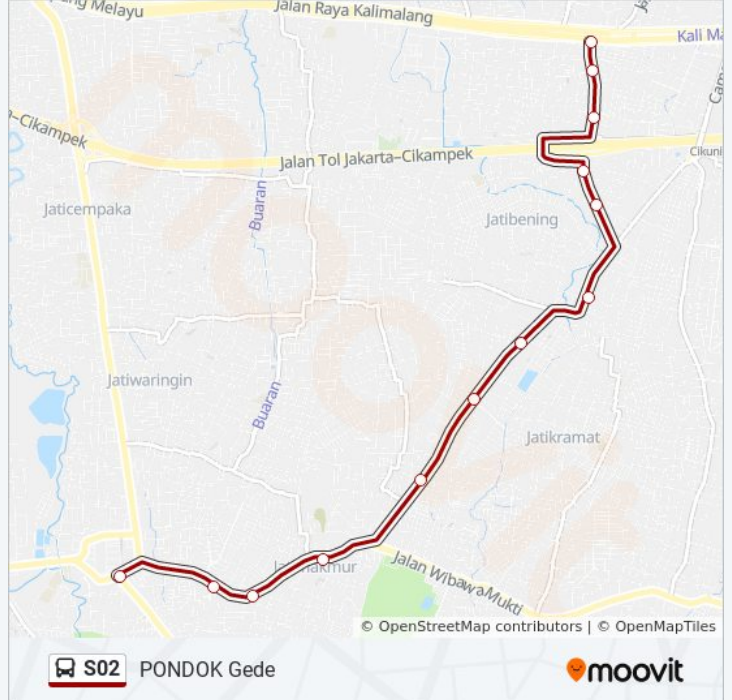

**Jadwal waktu S02 bis**

Jadwal waktu Rute PONDOK Gede

Senin	05.00 - 21.00
Selasa	05.00 - 21.00
Rabu	05.00 - 21.00
Kamis	05.00 - 21.00
Jumat	05.00 - 21.00
Sabtu	05.00 - 21.00
Minggu	05.00 - 21.00

**Informasi S02 bis**

**Arah:** PONDOK Gede

**Pemberhentian:** 13

**Waktu Perjalanan:** 34 mnt

**Ringkasan Jalur:**

**Arah: Sumber Arta**

17 pemberhentian  
[LIHAT JADWAL JALUR](#)

- Jalan Hankam Raya 13a
- Seberang Koramil PONDOK Gede
- 15-36 Jalan Jati Makmur. Pondokgede. Kota Bekasi
- Jalan Jati Makmur 37 - 46
- Jalan Jati Makmur 22 - 28
- Jalan Jati Makmur 115
- Jalan Jati Makmur 2
- Jalan Jati Makmur-Kemang 12a
- Jalan Kemang Sari Raya 4
- Jalan Kemang Sari Raya 11
- Jalan Caman 40
- Jalan Caman 7
- Jalan Jati Bening 99
- Jalan Jati Bening 100
- Jalan Jati Bening II 56
- Jalan Jati Bening 37
- Jalan Jati Bening 35