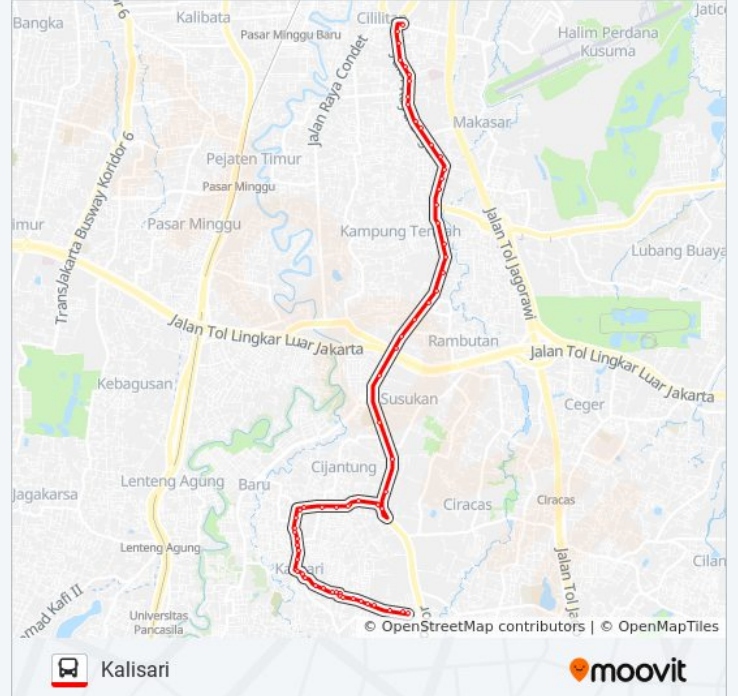

Jl. Dato Tonggara

PLN Kramat Jati

Jalan Raya Bogor 9

Jalan Raya Bogor 9

PT Blue Bird 1

Raya Bogor 9b

Raya Bogor 8b

Pasar Induk Kramat Jati 2

Pasar Induk Kramat Jati 1

Klinik Mitra Medika

Gudang Air

Raya Bogor 3b

Raya Bogor 2b

Raya Bogor 1b

Jalan Makmur Raya Bogor

Seberang Sekolah Islam PB Soedirman

Jalan Raya Bogor 3c

GOR Ciracas

GANG H.Gamin, 38

Jalan Asem Cijantung

Jalan Karya Bakti III Cijantung

Jalan Gongseng 7a

Simpang Gongseng Raya PONDOK Baru

Jalan Gongseng 5a

Simpang Kalisari III

Seberang Bumi Gotong Royong

Jalan Gongseng 2a

Jalan Bakti II 2a

Jalan Bakti II 1a

Jalan Batas II Baru

Jalan Kalisari Raya 23a

Jalan Kalisari Raya 22a

Seberang Jalan Mangga Kalisari