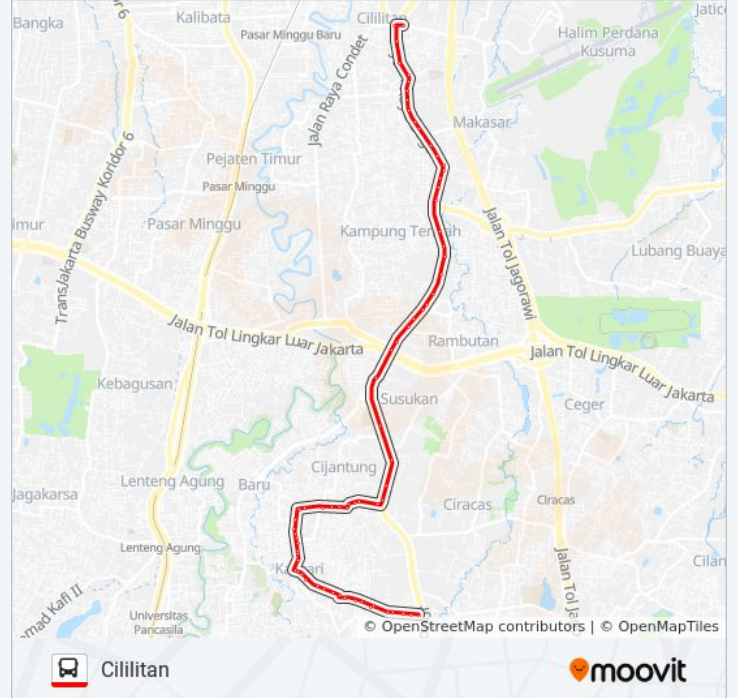

Pintu Keluar Pasar Induk

Pasar Induk

Raya Bogor 8

Seberang Polsek Ciracas

Pasar Hek 1

Jalan Bulak Rantai

Seberang PLN Kramat Jati

Raya Bogor 11

Apotik ABBA

Jalan Bogor Raya 6

Budiwarman 1

Seberang RS Pusdikkes

STM Jakarta Timur

Jalan Bogor Raya 4

Raya Bogor 14

GANG Ayama