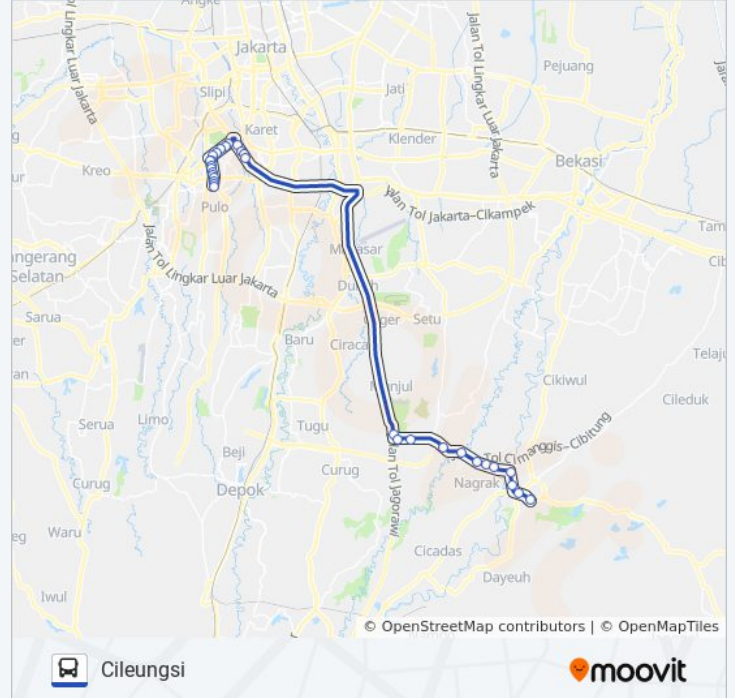

Kartika Candra

Jalan Alternatif Cibubur 11

Cibubur Point

Amarta Building

Jalan Alternatif Cibubur 7

Suzuki Dwi Perkasa Mobiltama

Jalan Alternatif Cibubur 16

Gerbang Utama Kota Wisata

Jalan Alternatif Cibubur 18

Jalan Alternatif Cibubur 19

Seberang Jalan Pasar Lama

Simpang Cileungsi 2

Terminal Cileungsi

Jadwal waktu dan peta rute TRANSJABODETABEK BLOK M - CILEUNGSI bis tersedia dalam format PDF di moovitapp.com. Gunakan [Moovit App](#) untuk melihat waktu langsung kedatangan bus, jadwal kereta atau jadwal kereta bawah tanah, dan petunjuk langkah demi langkah untuk semua transportasi umum di Jakarta.

[Tentang Moovit](#) • [Solusi MaaS](#) • [Negara yang didukung](#) • [Komunitas Mooviter](#)

© 2024 Moovit - Hak Cipta Dilindungi

Cek waktu tiba langsung