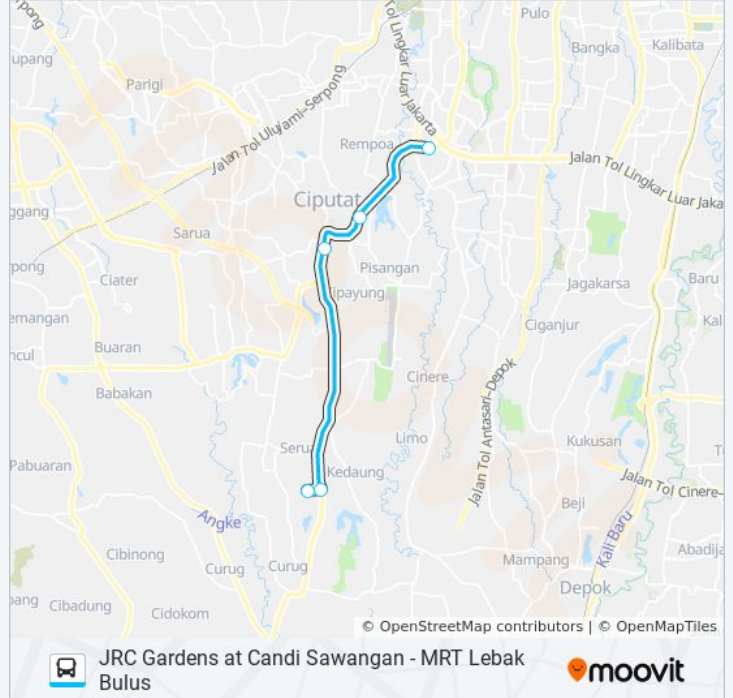

 JRC GARDENSJRC Gardens at Candi Sawangan - MRT  
Lebak Bulus

Gunakan App

JRC GARDENS bis jalur (JRC Gardens at Candi Sawangan - MRT Lebak Bulus) memiliki 2 rute. Pada hari kerja biasa waktu operasinya adalah:

(1) Garden AT Candi Sawangan: 15.30 - 19.30(2) MRT Lebak Bulus: 05.30 - 11.30

Gunakan Moovit app untuk menemukan stasiun JRC GARDENS bis terdekat dan cari tahu kedatangan JRC GARDENS bis berikutnya.

**Arah: Garden AT Candi Sawangan**

5 pemberhentian

[LIHAT JADWAL JALUR](#)

Stasiun MRT Lebak Bulus - Jak Lingko

Kampus UIN 2

Pasar Ciputat 2

Gardens AT Candi Sawangan

Jalan Haji Hanafi 19

**Jadwal waktu JRC GARDENS bis**

### Arah: MRT Lebak Bulus

5 pemberhentian

[LIHAT JADWAL JALUR](#)

Jalan Haji Hanafi 19

Gardens AT Candi Sawangan

Baileys Lagoon City

Kampus UIN 1

Stasiun MRT Lebak Bulus - Jak Lingko