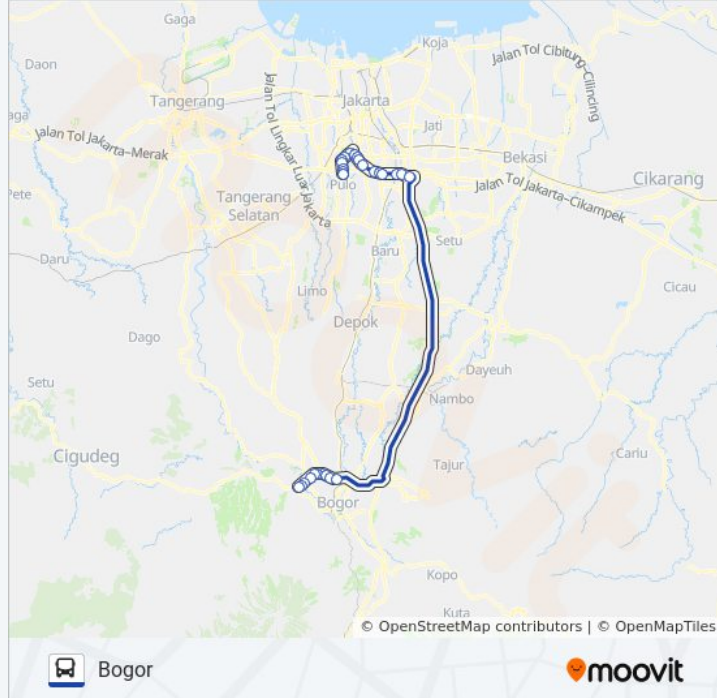

TRANSJABODETABEK BOGO...

Blok M

Gunakan App

TRANSJABODETABEK BOGOR - BLOK M bis jalur (Blok M) memiliki 2 rute. Pada hari kerja biasa waktu operasinya adalah:

(1) Blok M: 05.00 - 22.00(2) Bogor: 05.00 - 22.00

Gunakan Moovit app untuk menemukan stasiun TRANSJABODETABEK BOGOR - BLOK M bis terdekat dan cari tahu kedatangan TRANSJABODETABEK BOGOR - BLOK M bis berikutnya.

Arah: Blok M

27 pemberhentian

[LIHAT JADWAL JALUR](#)

Informasi TRANSJABODETABEK BOGOR - BLOK M bis

Arah: Bogor

Pemberhentian: 29

Waktu Perjalanan: 134 mnt

Ringkasan Jalur:

Ibnu Khaldun Universitas

Cimanggu 2

Lotte Grosir Bogor

Pengadilan Agama Bogor

Hermina

Ruko Yasmin 2

TAMAN Yasmin 2

Lampu Merah Semplak

Jalan Raya Cibadak Ciampea

Sbj 2

Terminal Bubulak