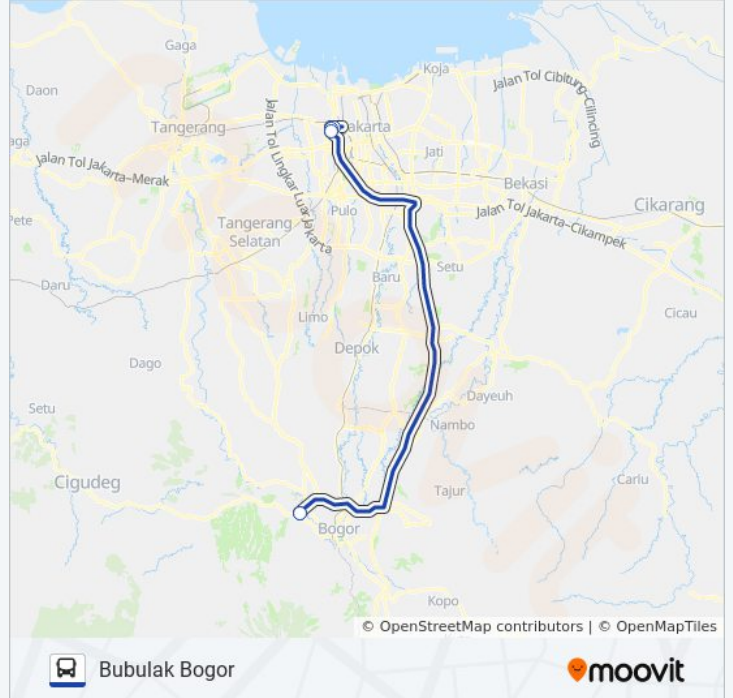

Gunakan Moovit app untuk menemukan stasiun TRANSJABODETABEK BOGOR - GROGOL bis terdekat dan cari tahu kedatangan TRANSJABODETABEK BOGOR - GROGOL bis berikutnya.

**Arah: Bubulak Bogor**

10 pemberhentian

[LIHAT JADWAL JALUR](#)

Sbj 2

Terminal Bubulak

**Jadwal waktu TRANSJABODETABEK BOGOR - GROGOL bis**

Jadwal waktu Rute Bubulak Bogor

Senin	04.30 - 15.00
Selasa	04.30 - 15.00
Rabu	04.30 - 15.00
Kamis	04.30 - 15.00
Jumat	04.30 - 15.00
Sabtu	04.30 - 15.00
Minggu	04.30 - 15.00

**Informasi TRANSJABODETABEK BOGOR - GROGOL bis****Arah:** Bubulak Bogor**Pemberhentian:** 10**Waktu Perjalanan:** 95 mnt**Ringkasan Jalur:**

TAMAN Anggrek

Podomoro City

S. Parman 3b

Ukrida

Terminal Grogol