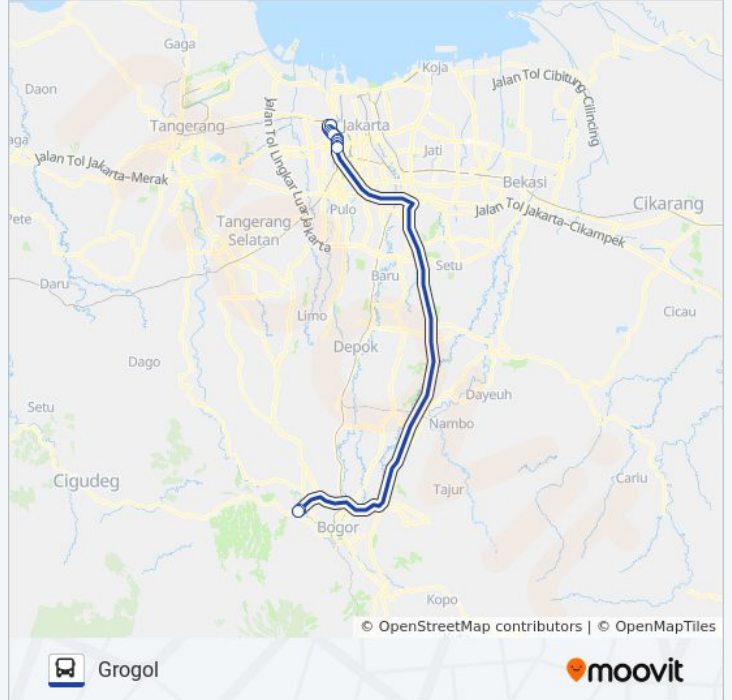

Jadwal waktu dan peta rute TRANSJABODETABEK BOGOR - GROGOL bis tersedia dalam format PDF di moovitapp.com. Gunakan [Moovit App](#) untuk melihat waktu langsung kedatangan bis, jadwal kereta atau jadwal kereta bawah tanah, dan petunjuk langkah demi langkah untuk semua transportasi umum di Jakarta.

[Tentang Moovit](#) • [Solusi MaaS](#) • [Negara yang didukung](#) • [Komunitas Mooviter](#)

© 2024 Moovit - Hak Cipta Dilindungi

Cek waktu tiba langsung