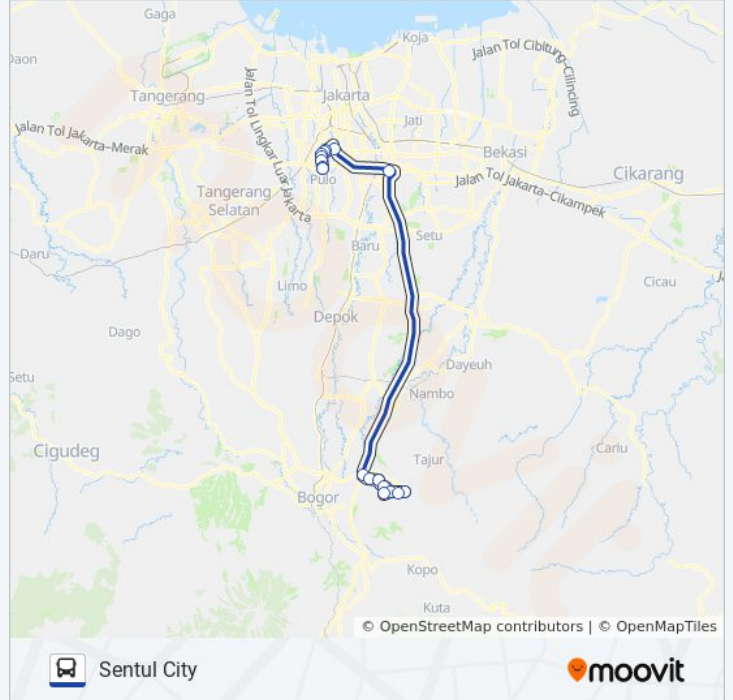

Informasi TRANSJABODETABEK SENTUL - BLOK M bis**Arah:** Blok M**Pemberhentian:** 19**Waktu Perjalanan:** 120 mnt**Ringkasan Jalur:**

Arah: Sentul City

17 pemberhentian

[LIHAT JADWAL JALUR](#)

Blok M

Sare Hotel

Jalan Mh. Thamrin 57

Jalan Mh. Thamrin

Jalan MH Thamrin

Jalan MH Thamrin

Jalan Siliwangi, 83

Jalan Siliwangi, 73

Terminal Sentul

Jadwal waktu TRANSJABODETABEK SENTUL - BLOK M bis

Jadwal waktu Rute Sentul City

Senin	04.30 - 16.30
Selasa	04.30 - 16.30
Rabu	04.30 - 16.30
Kamis	04.30 - 16.30
Jumat	04.30 - 16.30
Sabtu	04.30 - 16.30
Minggu	04.30 - 16.30

Informasi TRANSJABODETABEK SENTUL - BLOK M bis

Arah: Sentul City

Pemberhentian: 17

Waktu Perjalanan: 126 mnt

Ringkasan Jalur:

Jadwal waktu dan peta rute TRANSJABODETABEK SENTUL - BLOK M bis tersedia dalam format PDF di moovitapp.com. Gunakan [Moovit App](https://moovitapp.com) untuk melihat waktu langsung kedatangan bis, jadwal kereta atau jadwal kereta bawah tanah, dan petunjuk langkah demi langkah untuk semua transportasi umum di Jakarta.