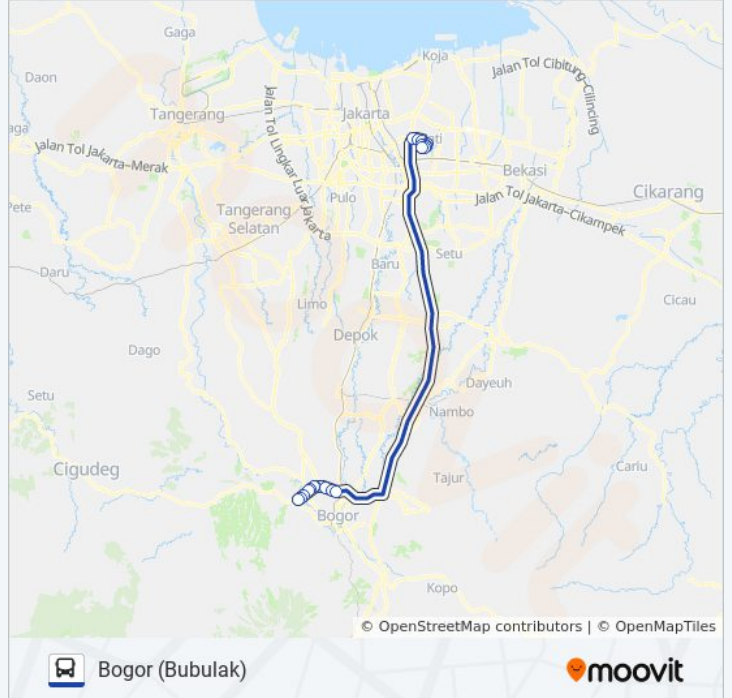

Arah: Rawamangun

24 pemberhentian

[LIHAT JADWAL JALUR](#)

Terminal Bubulak

Sbj 1

Jalan Raya Badak Ciampea

MC Donalds Semplak

SMK Yktb 1 Bogor

Sekolah Tinggi Pariwisata Bogor

Radar Bogor

Transmart

Jalan Kh. Abdullah Bin Nuh

Jalan KH Sholeh Iskandar 15

Jalan KH Sholeh Iskandar 5

Jalan KH Sholeh Iskandar 3

Jalan Akses Tol Jagorawi 67

Makodam Jaya

Cawang Sentral 2

Lampu Merah Cawang

Pemuda 10c

SPBU Shell

Jadwal waktu TRANSJABODETABEK BOGOR - RAWAMANGUN bis

Jadwal waktu Rute Rawamangun

Senin	05.00 - 22.00
Selasa	05.00 - 22.00
Rabu	05.00 - 22.00
Kamis	05.00 - 22.00
Jumat	05.00 - 22.00
Sabtu	05.00 - 22.00
Minggu	05.00 - 22.00

Informasi TRANSJABODETABEK BOGOR - RAWAMANGUN bis

Arah: Rawamangun

Pemberhentian: 24

Waktu Perjalanan: 122 mnt

Ringkasan Jalur: