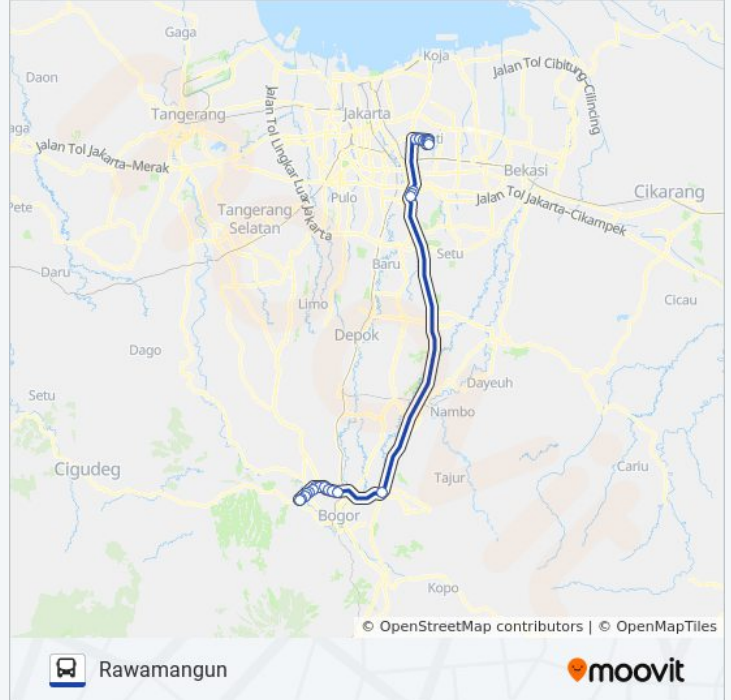

Pos Polisi Jalan Pemuda

Velodrome 2

Jakarta Velodrome

Simpang Arion

Jalan Bawal Raya Paus

Terminal Rawamangun

Jadwal waktu dan peta rute TRANSJABODETABEK BOGOR - RAWAMANGUN bis tersedia dalam format PDF di moovitapp.com. Gunakan [Moovit App](#) untuk melihat waktu langsung kedatangan bus, jadwal kereta atau jadwal kereta bawah tanah, dan petunjuk langkah demi langkah untuk semua transportasi umum di Jakarta.

[Tentang Moovit](#) • [Solusi MaaS](#) • [Negara yang didukung](#) • [Komunitas Mooviter](#)

© 2024 Moovit - Hak Cipta Dilindungi

Cek waktu tiba langsung