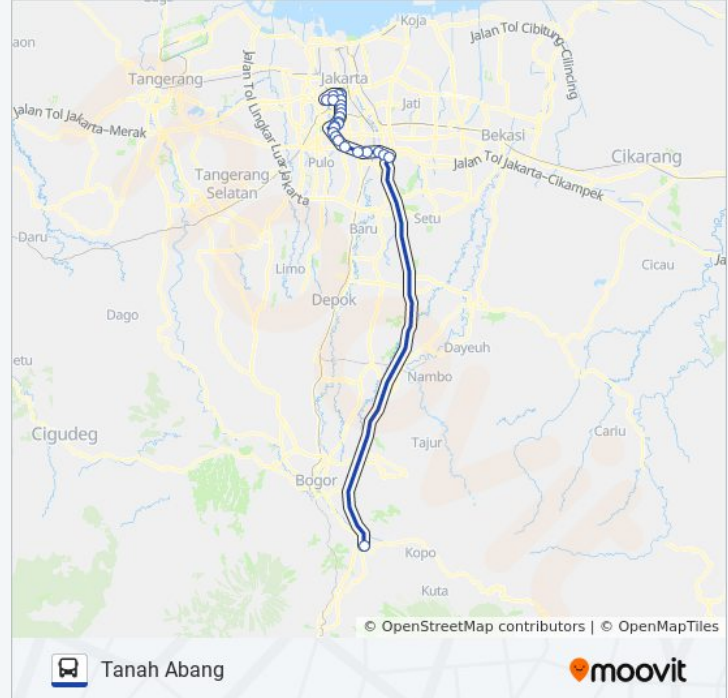

M.H. Thamrin 2

Kementerian Agama

Kebon Sirih 2

ITC Tanah Abang

Jalan KS Tubun I

Tanah Abang Blok B, C

Jadwal waktu dan peta rute TRANSJABODETABEK CIAWI - TANAH ABANG bis tersedia dalam format PDF di moovitapp.com. Gunakan [Moovit App](#) untuk melihat waktu langsung kedatangan bis, jadwal kereta atau jadwal kereta bawah tanah, dan petunjuk langkah demi langkah untuk semua transportasi umum di Jakarta.

[Tentang Moovit](#) • [Solusi MaaS](#) • [Negara yang didukung](#) • [Komunitas Mooviter](#)

© 2024 Moovit - Hak Cipta Dilindungi

Cek waktu tiba langsung