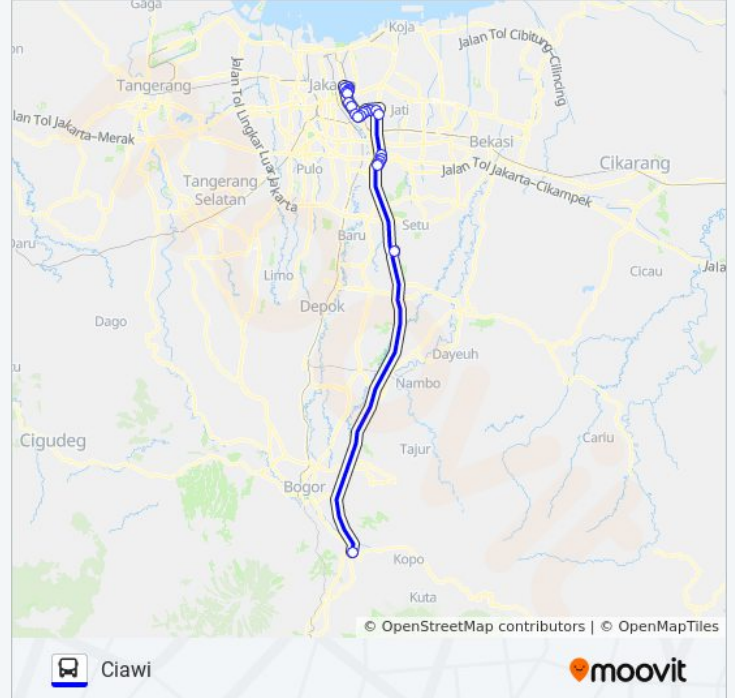

Gunakan Moovit app untuk menemukan stasiun TRANSJABODETABEK SENEN - CIAWI bis terdekat dan cari tahu kedatangan TRANSJABODETABEK SENEN - CIAWI bis berikutnya.

Arah: Ciawi

25 pemberhentian

[LIHAT JADWAL JALUR](#)

Matraman 2

Rawamangun Muka

Penas Kalimantan 2

Komplek Kemham

Cawang Soetoyo 2

**Jadwal waktu TRANSJABODETABEK SENEN -
CIAWI bis**

Jadwal waktu Rute Ciawi

| | |
|--------|---------------|
| Senin | 06.00 - 19.00 |
| Selasa | 06.00 - 19.00 |
| Rabu | 06.00 - 19.00 |
| Kamis | 06.00 - 19.00 |
| Jumat | 06.00 - 19.00 |
| Sabtu | 06.00 - 19.00 |
| Minggu | 06.00 - 19.00 |

**Informasi TRANSJABODETABEK SENEN - CIAWI
bis****Arah:** Ciawi**Pemberhentian:** 25**Waktu Perjalanan:** 134 mnt**Ringkasan Jalur:**

UKI

Sutoyo 5b

Rest Area Cibubur

Ciawi

Arah: Senen

26 pemberhentian

[LIHAT JADWAL JALUR](#)