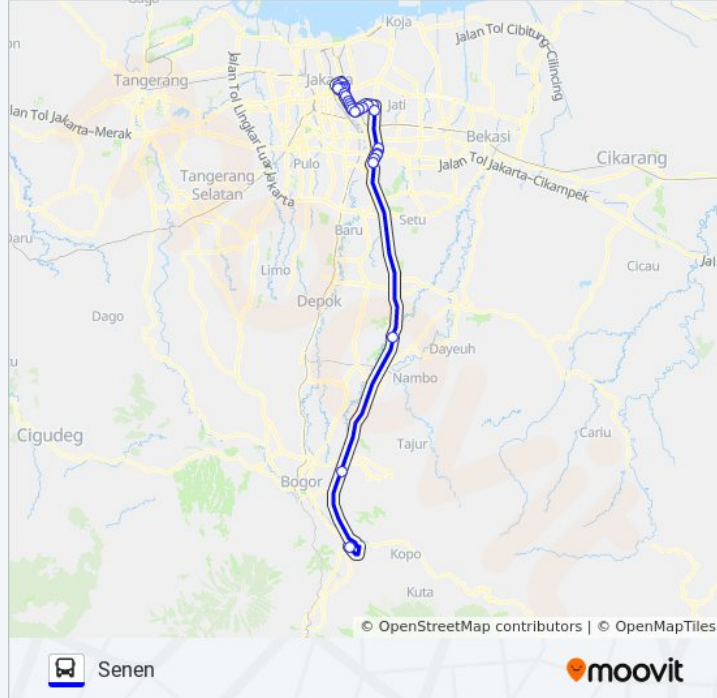

TRANSJABODETABEK SENE...

Ciawi

Gunakan App

TRANSJABODETABEK SENEN - CIAWI bis jalur (Ciawi) memiliki 2 rute. Pada hari kerja biasa waktu operasinya adalah:

(1) Ciawi: 06.00 - 19.00(2) Senen: 06.00 - 19.00

Gunakan Moovit app untuk menemukan stasiun TRANSJABODETABEK SENEN - CIAWI bis terdekat dan cari tahu kedatangan TRANSJABODETABEK SENEN - CIAWI bis berikutnya.

Arah: Ciawi

25 pemberhentian

[LIHAT JADWAL JALUR](#)

**Informasi TRANSJABODETABEK SENEN - CIAWI
bis**

Arah: Senen

Pemberhentian: 26

Waktu Perjalanan: 147 mnt

Ringkasan Jalur:

Kramat Raya 3

Jalan Kramat Raya, 11

Jalan Pasar Senen 2

Jalan Kwini II 3

Abdul Rahman Saleh 1

Lapangan Banteng 2

Wahidin 1

Terminal Senen

Jadwal waktu dan peta rute TRANSJABODETABEK SENEN - CIAWI bis tersedia dalam format PDF di moovitapp.com. Gunakan [Moovit App](https://moovitapp.com) untuk melihat waktu langsung kedatangan bus, jadwal kereta atau jadwal kereta bawah tanah, dan petunjuk langkah demi langkah untuk semua transportasi umum di Jakarta.