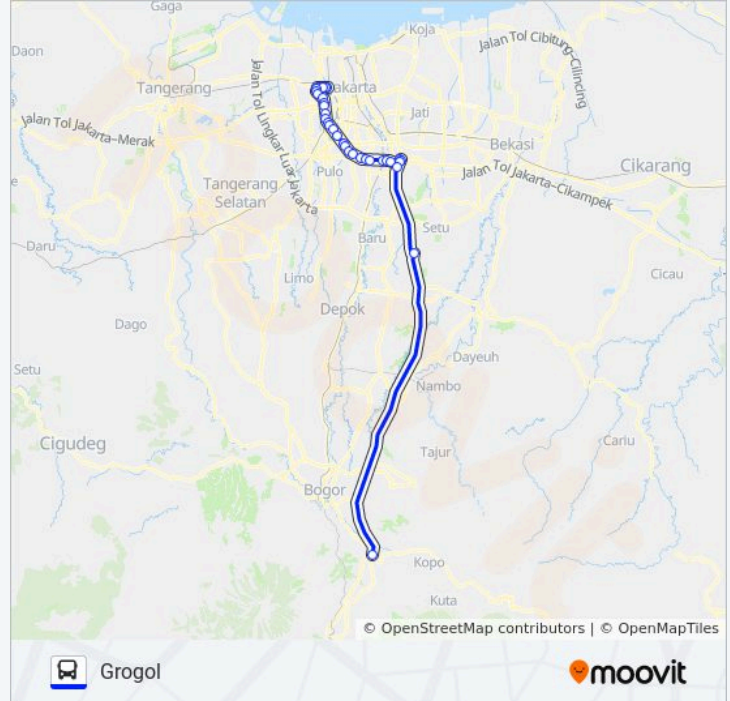

S. Parman 21

Seberang Sultan Hotel

Menara Mulia

Kartika Candra

Gatot Subroto 5

Gatot Subroto 4

Gatot Subroto 1

Menara Bidakara

Pancoran Tugu 1

Stasiun Cawang

Cawang Ciliwung 2

MT Haryono 3

The Hive

DI Panjaitan, Null

Komplek Kemham

Sutoyo 5b

Rest Area Cibubur

Ciawi

Jadwal waktu dan peta rute TRANSJABODETABEK GROGOL - CIAWI Bus tersedia dalam format PDF di moovitapp.com. Gunakan Moovit App untuk melihat waktu langsung kedatangan bus, jadwal kereta atau jadwal kereta bawah tanah, dan petunjuk langkah demi langkah untuk semua transportasi umum di Jakarta.

© 2024 Moovit - Hak Cipta Dilindungi