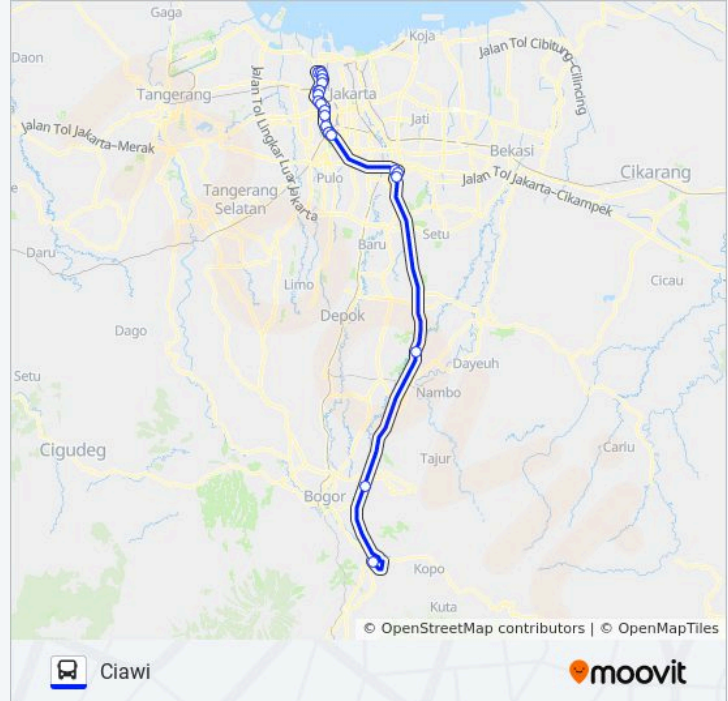

Terminal Grogol

Arah: Grogol

36 pemberhentian
[LIHAT JADWAL JALUR](#)

- Terminal Grogol
- Kyai Tapa 5b
- Kyai Tapa 4b
- RS Sumber Waras 2
- Kyai Tapa 2b
- Jalan Tomang Banjir Kanal, 1a
- RS Sumber Waras 1
- Simpang Tawakal Kyai Tapa
- Universitas Trisakti
- S. Parman 2
- Gerbang Tol Tanjung Duren
- S. Parman 6
- Tomang
- RS Kanker Dharmais
- SMP - SMK Ibu Pertiwi
- Ibis Jakarta Slipi
- Dipo Tower
- Perpustakaan Riset BPK

Jadwal waktu TRANSJABODETABEK GROGOL - CIAWI Bus

Jadwal waktu Rute Grogol

Minggu	05:00 - 21:00
Senin	05:00 - 21:00
Selasa	05:00 - 21:00
Rabu	05:00 - 21:00
Kamis	05:00 - 21:00
Jumat	05:00 - 21:00
Sabtu	05:00 - 21:00

Informasi TRANSJABODETABEK GROGOL - CIAWI Bus

Arah: Grogol
Pemberhentian: 36
Waktu Perjalanan: 169 mnt
Ringkasan Jalur: