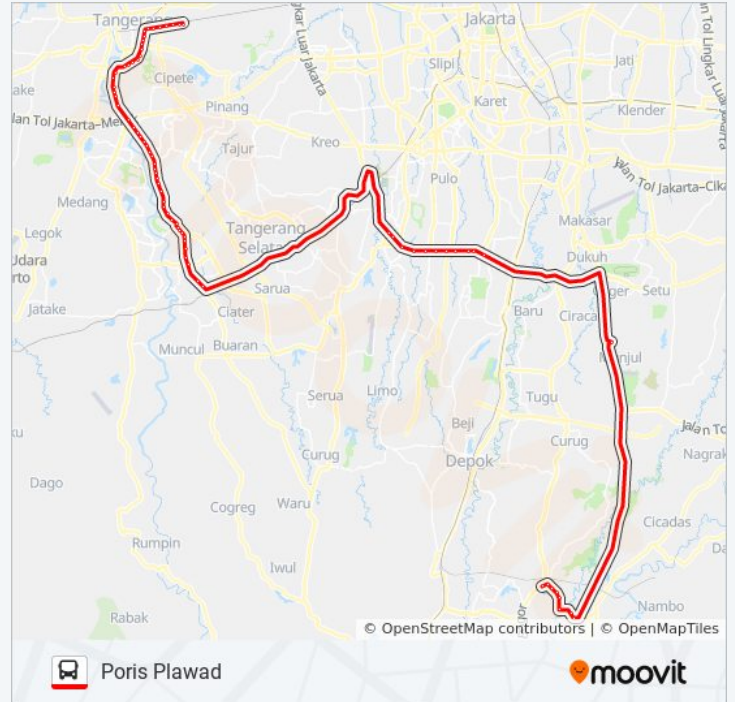

Pemberhentian: 72
Waktu Perjalanan: 234 mnt
Ringkasan Jalur:

Jalan Jend. Sudirman 37

Jalan Jend. Sudirman 39

SDN Sukasari Enam 1

SPBU Pertamina Sudirman

Buaran

Tangerang City Mall 1

STMIK Raharja

Kumatex

Thamrin 3

Thamrin 4

Thamrin 6

GANG Damai

Jalan Kebon Nanas 1

Jalan Mohammad Tamrin 8

Jalan Mohammad Tamrin 12

Collins

Jalan Raya Serpong 59

Jalan Raya Serpong 61

Bhayangkara 2

Jalan Raya Serpong 67

Jalan Raya Serpong 69

Jalan Raya Serpong 72

Jalan Raya Serpong 74

Jalan Raya Serpong 76

Jalan Raya Serpong 78

Jalan Raya Serpong 80

Jalan Raya Serpong 83

Jalan Raya Serpong 86

Jalan Raya Serpong 88

Jalan Raya Serpong 91

Jalan Raya Serpong 94

Sinarmas Land

Jalan Raya Serpong 100