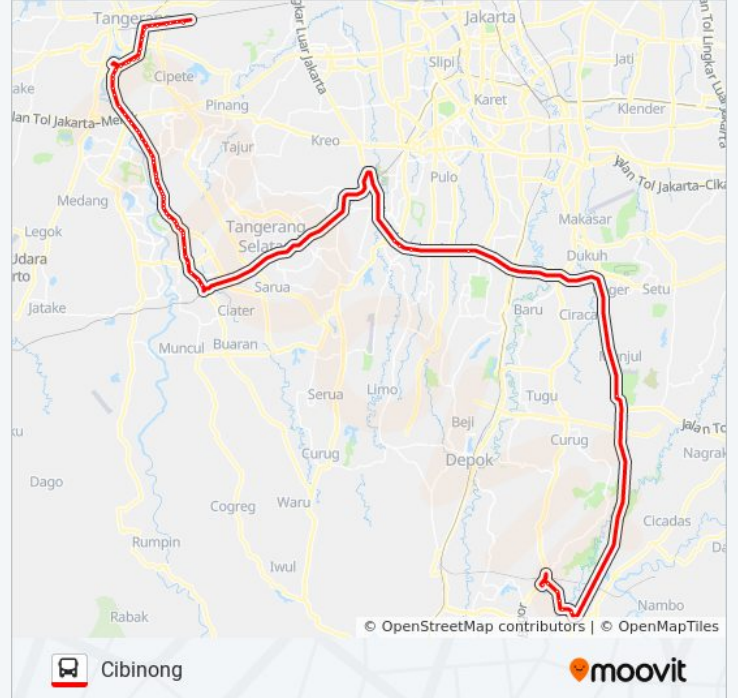

Jalan Raya Serpong 7

Jalan Raya Serpong 11

Jalan Raya Serpong 15

Isuzu BSD

Jalan Raya Serpong 22

Seberang Giant Villa Melati Mas

Jalan Raya Serpong 26

Yaspita

Jalan Raya Serpong 29

Les Belles Mansions 1

Sinar Pelangi Motor

RS Asshobirin 1

SDN PONDOK Jagung 1

Jalan Raya Serpong 35

Jalan Raya Serpong 36

Batyalyon Kavaleri 1

Jalan Raya Serpong 38

Jalan Raya Serpong 42

Bundaran Alam Sutra 1

Jalan Raya Serpong 45

Jalan Raya Serpong 48

Jalan Raya Serpong 51

Jalan Raya Serpong 53

Gading Serpong 1

Surya Toto

Warung Mangga 1

Shop & Drive

Kebon Nanas

Jalan Mohammad Tamrin 6b

Seberang GANG Damai

Transmart MH Thamrin 2

Thamrin 4b

SDN Cikokol