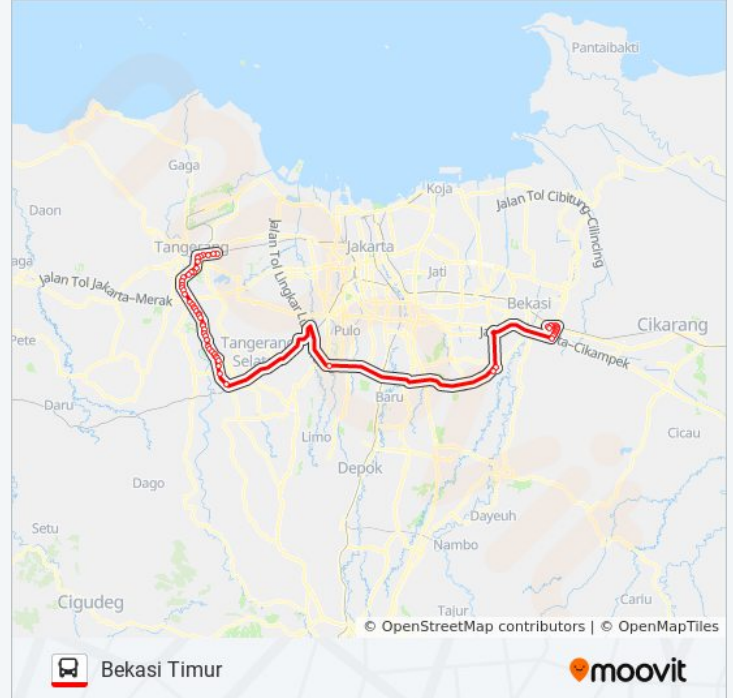

Gunakan Moovit app untuk menemukan stasiun TRANSJABODETABEK BEKASI TIMUR - PORIS TANGERANG bis terdekat dan cari tahu kedatangan TRANSJABODETABEK BEKASI TIMUR - PORIS TANGERANG bis berikutnya.

**Arah: Bekasi Timur**

**Informasi TRANSJABODETABEK BEKASI TIMUR  
- PORIS TANGERANG bis****Arah:** Bekasi Timur**Pemberhentian:** 58**Waktu Perjalanan:** 191 mnt**Ringkasan Jalur:**

Jalan Raya Serpong 60

Jalan Raya Serpong 63

Jalan Kunang Kunang 2

Masjid Amar Maruf 2

Jalan Haji Mulyadi Joyomartono 30

Jalan Haji Mulyadi Joyomartono 32

Bulak Kapal 2

Superindo Bulak Kapal 2

TAMAN Margahayu 2

Stasiun Bekasi Timur 2