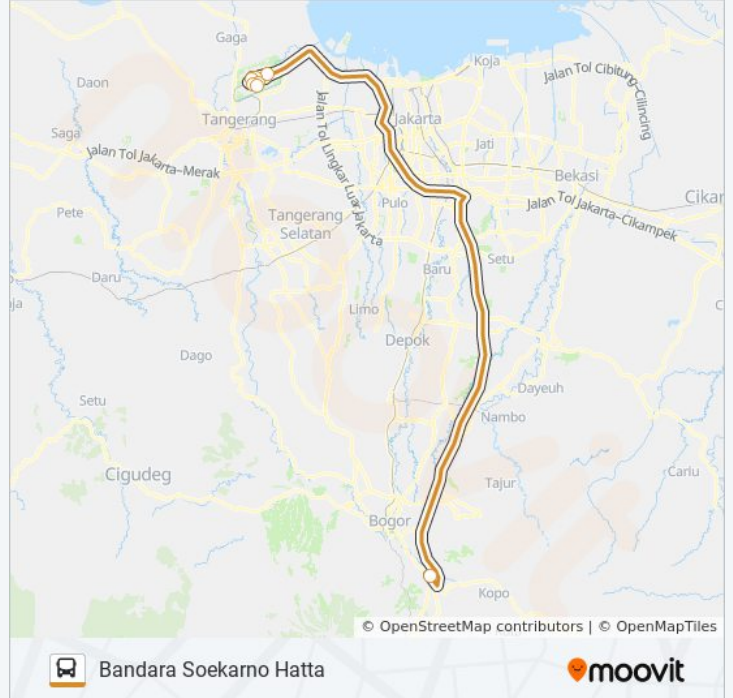

TRANSJABODETABEK TAJUR...

Bandara
Soekarno Hatta

Gunakan App

TRANSJABODETABEK TAJUR - BANDARA SOEKARNO HATTA bis jalur (Bandara Soekarno Hatta) memiliki 2 rute.
Pada hari kerja biasa waktu operasinya adalah:

Arah: Bandara Soekarno Hatta

8 pemberhentian

[LIHAT JADWAL JALUR](#)

Mall Ramayana Tajur

Terminal 3 Soekarno-Hatta

Terminal 1a Soekarno Hatta

Terminal 1b Soekarno Hatta

Terminal 1c Soekarno Hatta

Terminal 2d Soekarno Hatta

Terminal 2e Soekarno Hatta

Terminal 2 Soekarno-Hatta

**Jadwal waktu TRANSJABODETABEK TAJUR -
BANDARA SOEKARNO HATTA bis**

Jadwal waktu Rute Bandara Soekarno Hatta

Senin	02.00 - 20.00
Selasa	02.00 - 20.00
Rabu	02.00 - 20.00
Kamis	02.00 - 20.00
Jumat	02.00 - 20.00
Sabtu	02.00 - 20.00
Minggu	02.00 - 20.00

**Informasi TRANSJABODETABEK TAJUR -
BANDARA SOEKARNO HATTA bis****Arah:** Bandara Soekarno Hatta**Pemberhentian:** 8**Waktu Perjalanan:** 120 mnt**Ringkasan Jalur:**

Arah: Tajur

8 pemberhentian

[LIHAT JADWAL JALUR](#)