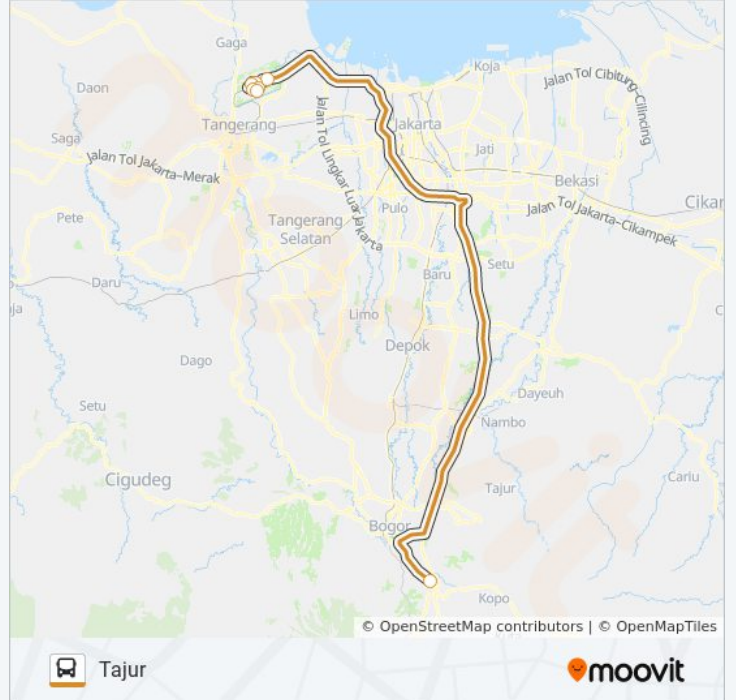

(1) Bandara Soekarno Hatta: 02.00 - 20.00(2) Tajur: 05.00 - 23.00

Gunakan Moovit app untuk menemukan stasiun TRANSJABODETABEK TAJUR - BANDARA SOEKARNO HATTA bis terdekat dan cari tahu kedatangan TRANSJABODETABEK TAJUR - BANDARA SOEKARNO HATTA bis berikutnya.

**Informasi TRANSJABODETABEK TAJUR -
BANDARA SOEKARNO HATTA bis****Arah:** Bandara Soekarno Hatta**Pemberhentian:** 8**Waktu Perjalanan:** 120 mnt**Ringkasan Jalur:**

Arah: Tajur

8 pemberhentian

[LIHAT JADWAL JALUR](#)

Jadwal waktu TRANSJABODETABEK TAJUR - BANDARA SOEKARNO HATTA bis

Jadwal waktu Rute Tajur

Senin	05.00 - 23.00
Selasa	05.00 - 23.00
Rabu	05.00 - 23.00
Kamis	05.00 - 23.00
Jumat	05.00 - 23.00
Sabtu	05.00 - 23.00
Minggu	05.00 - 23.00

Informasi TRANSJABODETABEK TAJUR - BANDARA SOEKARNO HATTA bis

Arah: Tajur

Pemberhentian: 8

Waktu Perjalanan: 117 mnt

Ringkasan Jalur:

Jadwal waktu dan peta rute TRANSJABODETABEK TAJUR - BANDARA SOEKARNO HATTA bis tersedia dalam format PDF di moovitapp.com. Gunakan [Moovit App](#) untuk melihat waktu langsung kedatangan bus, jadwal kereta atau jadwal kereta bawah tanah, dan petunjuk langkah demi langkah untuk semua transportasi umum di Jakarta.