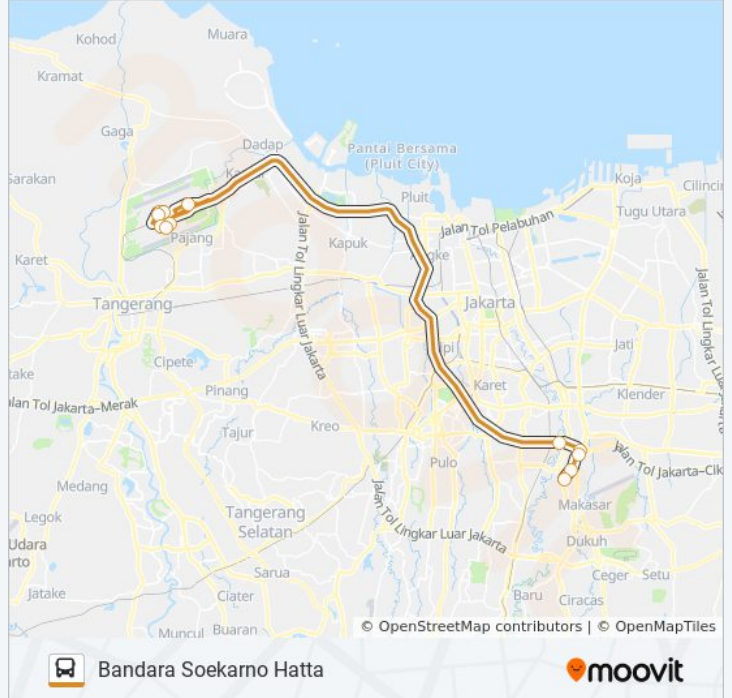

TRANSJABODETABEK BAND...

Bandara
Soekarno Hatta

Gunakan App

TRANSJABODETABEK BANDARA SOEKARNO HATTA - PGC CILILITAN bis jalur (Bandara Soekarno Hatta) memiliki 2 rute. Pada hari kerja biasa waktu operasinya adalah:

(1) Bandara Soekarno Hatta: 03.00 - 20.00(2) PGC Cililitan: 06.00 - 23.30

Gunakan Moovit app untuk menemukan stasiun TRANSJABODETABEK BANDARA SOEKARNO HATTA - PGC CILILITAN bis terdekat dan cari tahu kedatangan TRANSJABODETABEK BANDARA SOEKARNO HATTA - PGC CILILITAN bis berikutnya.

Terminal 3 Soekarno-Hatta

Terminal 1a Soekarno Hatta

Terminal 1b Soekarno Hatta

Terminal 1c Soekarno Hatta

Terminal 2d Soekarno Hatta

Terminal 2e Soekarno Hatta

Terminal 2 Soekarno-Hatta

**Jadwal waktu TRANSJABODETABEK BANDARA
SOEKARNO HATTA - PGC CILILITAN bis**

Jadwal waktu Rute Bandara Soekarno Hatta

Senin	03.00 - 20.00
Selasa	03.00 - 20.00
Rabu	03.00 - 20.00
Kamis	03.00 - 20.00
Jumat	03.00 - 20.00
Sabtu	03.00 - 20.00
Minggu	03.00 - 20.00

**Informasi TRANSJABODETABEK BANDARA
SOEKARNO HATTA - PGC CILILITAN bis****Arah:** Bandara Soekarno Hatta**Pemberhentian:** 12**Waktu Perjalanan:** 100 mnt**Ringkasan Jalur:**