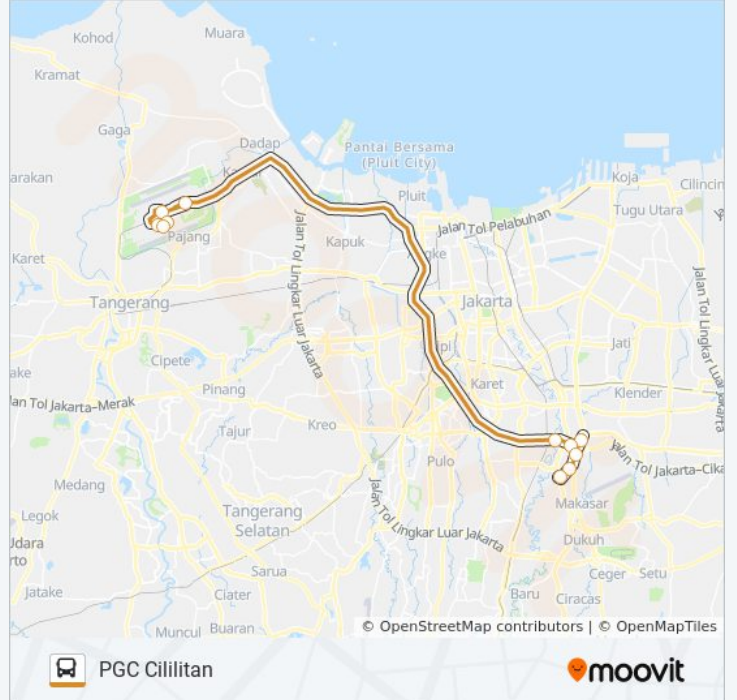

Jadwal waktu dan peta rute TRANSJABODETABEK BANDARA SOEKARNO HATTA - PGC CILILITAN bis tersedia dalam format PDF di moovitapp.com. Gunakan [Moovit App](#) untuk melihat waktu langsung kedatangan bis, jadwal kereta atau jadwal kereta bawah tanah, dan petunjuk langkah demi langkah untuk semua transportasi umum di Jakarta.

[Tentang Moovit](#) • [Solusi MaaS](#) • [Negara yang didukung](#) • [Komunitas Mooviter](#)

© 2024 Moovit - Hak Cipta Dilindungi

Cek waktu tiba langsung