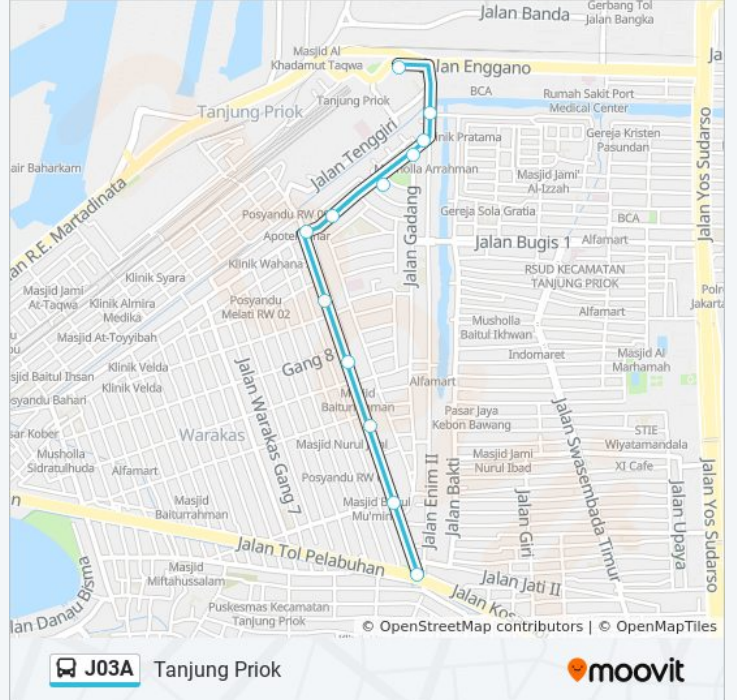

J03A

Pelita

Gunakan App

J03A bis jalur (Pelita) memiliki 2 rute. Pada hari kerja biasa waktu operasinya adalah:

(1) Pelita: 05.00 - 18.00(2) Tanjung Priok: 05.00 - 18.00

Gunakan Moovit app untuk menemukan stasiun J03A bis terdekat dan cari tahu kedatangan J03A bis berikutnya.

Ringkasan Jalur:

Arah: Tanjung Priok

12 pemberhentian

[LIHAT JADWAL JALUR](#)

- Simpang 4 Pelita 1
- Sebrang Warakas V
- Jalan Warakas Raya, 35
- Jalan Warakas Raya, 19a
- Jalan Warakas Raya, 47
- Warakas Raya 1
- Gorontalo Raya 15
- Gorontalo
- Jalan Gadang, 6-12
- Gorontalo Raya, Null
- GANG 0, 10
- Terminal Tanjung Priok

Jadwal waktu J03A bis

Jadwal waktu Rute Tanjung Priok

Senin	05.00 - 18.00
Selasa	05.00 - 18.00
Rabu	05.00 - 18.00
Kamis	05.00 - 18.00
Jumat	05.00 - 18.00
Sabtu	05.00 - 18.00
Minggu	05.00 - 18.00

Informasi J03A bis

Arah: Tanjung Priok

Pemberhentian: 12

Waktu Perjalanan: 12 mnt

Ringkasan Jalur:

Jadwal waktu dan peta rute J03A bis tersedia dalam format PDF di moovitapp.com. Gunakan [Moovit App](#) untuk melihat waktu langsung kedatangan bus, jadwal kereta atau jadwal kereta bawah tanah, dan petunjuk langkah demi langkah untuk semua transportasi umum di Jakarta.