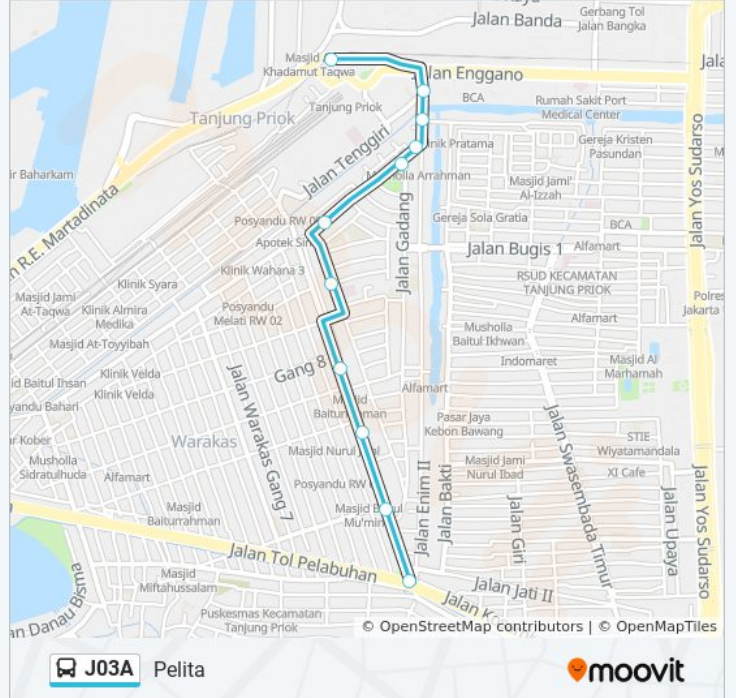

J03A

Pelita

Gunakan App

J03A bis jalur (Pelita) memiliki 2 rute. Pada hari kerja biasa waktu operasinya adalah:

(1) Pelita: 05.00 - 18.00(2) Tanjung Priok: 05.00 - 18.00

Gunakan Moovit app untuk menemukan stasiun J03A bis terdekat dan cari tahu kedatangan J03A bis berikutnya.

Arah: Pelita

11 pemberhentian

[LIHAT JADWAL JALUR](#)

Terminal Tanjung Priok 1

GANG 0

GANG 0, 10

Gorontalo Raya, Null

Jalan Gadang, 1

Senin	05.00 - 18.00
Selasa	05.00 - 18.00
Rabu	05.00 - 18.00
Kamis	05.00 - 18.00
Jumat	05.00 - 18.00
Sabtu	05.00 - 18.00
Minggu	05.00 - 18.00

Informasi J03A bis

Arah: Pelita

Pemberhentian: 11

Waktu Perjalanan: 13 mnt

Ringkasan Jalur:

Arah: Tanjung Priok

12 pemberhentian

[LIHAT JADWAL JALUR](#)

- Simpang 4 Pelita 1
- Sebrang Warakas V
- Jalan Warakas Raya, 35
- Jalan Warakas Raya, 19a
- Jalan Warakas Raya, 47
- Warakas Raya 1
- Gorontalo Raya 15
- Gorontalo
- Jalan Gadang, 6-12
- Gorontalo Raya, Null
- GANG 0, 10
- Terminal Tanjung Priok