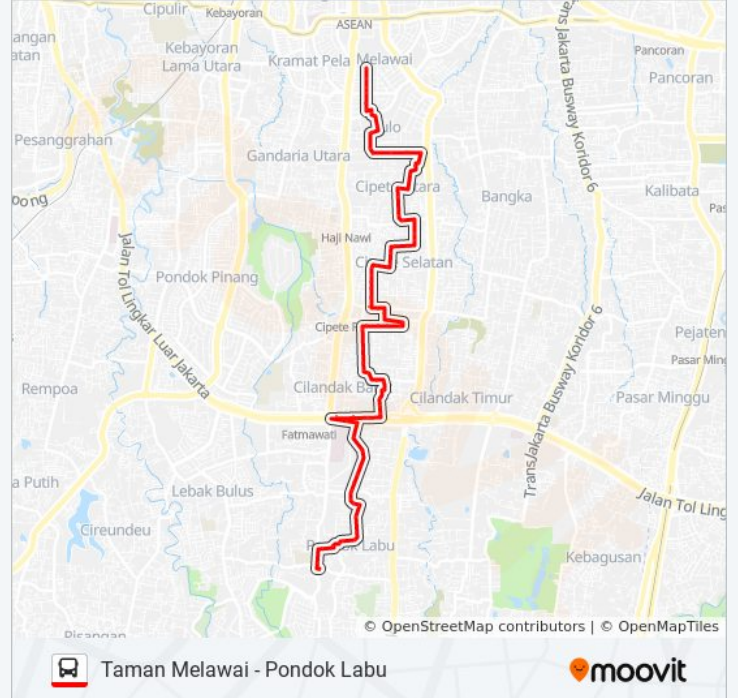

Jalan M.P.R Raya, 7

Jalan Kompleks Deplu I, 1a

Jalan Gaharu I, 27

Jalan Cipete Viii, 82a

Jalan Cipete Raya, 77

Jalan Cipete V

Jalan Cipete Dalam, 4-5

Jalan Cipete Dalam 1b

GANG Tampak Siring Cipete Dalam

Masjid AL Karomah Cipete

Jalan Haji Junaedi, 8c

Jalan Asem Dua 1b

Jalan Asem Dua, 21

Jalan Bunga Flamboyan lii, 16b

Jalan Bunga Flamboyan lii, 11a

Jalan Bunga Melati 1b

Jalan Bunga Melati, 4-5

Seberang Jalan Bunga Cempaka II Cipete

Jalan Bunga Cempaka Raya, 62a

Simpang Haji Saidi Abdul Majid

Simpang Haji Jian Abdul Majid 2

Jalan H Jian 3b

Seberang Jalan Saraswati Cipete

Mushola AL Achyar Cipete