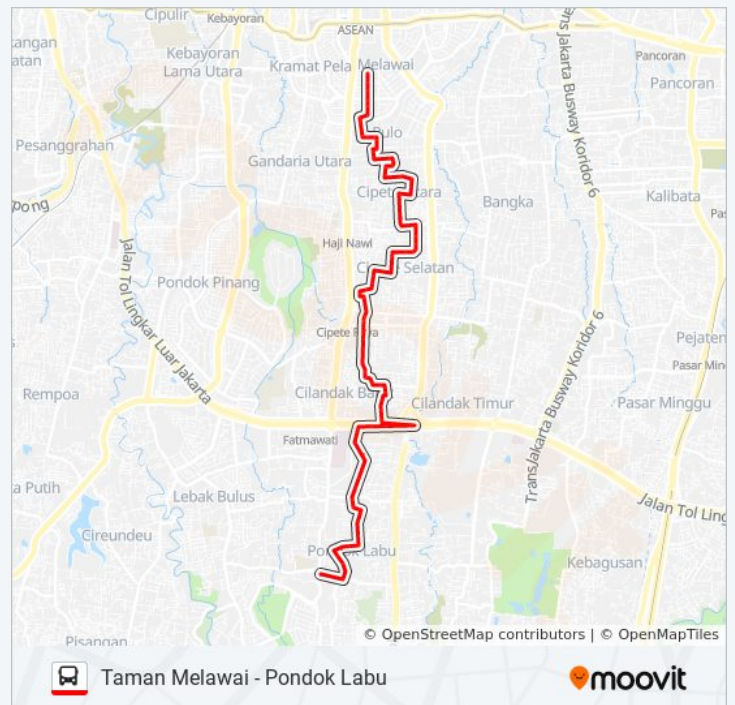

Simpang Wijaya XIII Panglima Polim

Jalan Panglima Polim Iv, 129

Jalan Panglima Polim Iv, 137

TAMAN Panglima Polim XVI

Jalan Darmawangsa Iii, 62c

Jalan Darmawangsa III

Jalan Darmawangsa Iii, 14

Jalan Dharmawangsa Iib

Simpang Darmawangsa XI Prapanca

Jalan Darmawangsa XIV

Pertigaan Prapanca Dharmawangsa IV

Jalan Prapanca Raya, 117c

Seberang Leader Castle

Jalan Darmawangsa-X, 52

Jalan Kirai, 28

Jalan Kirai, 15b

Simpang Kirai Jalan Damai V

Jalan Damai V, 41

Jalan Damai Raya, 43-64

Simpang Damai Raya Haji Jian

GANG Yasto

Seberang Mushola AL Achyar Cipete

Jalan Saraswati Cipete

Jalan H Jian 3

Jalan Abdul Majid Raya, 25

Simpang Abdul Majid Haji Saidi

Jalan Haji Saidi Iv, 70

Jalan Bunga Cempaka II Cipete

Jalan Haji Saidi Iv, 12

Jalan Bunga Melati, 16

Seberang Masjid AL Akhyar Cipete

Jalan Bunga Melati 1

Jalan Bunga Flamboyan, 3

Jumat	05.00 - 21.00
Sabtu	05.00 - 21.00
Minggu	05.00 - 21.00

Informasi S01 bis

Arah: PONDOK Labu

Pemberhentian: 82

Waktu Perjalanan: 65 mnt

Ringkasan Jalur: