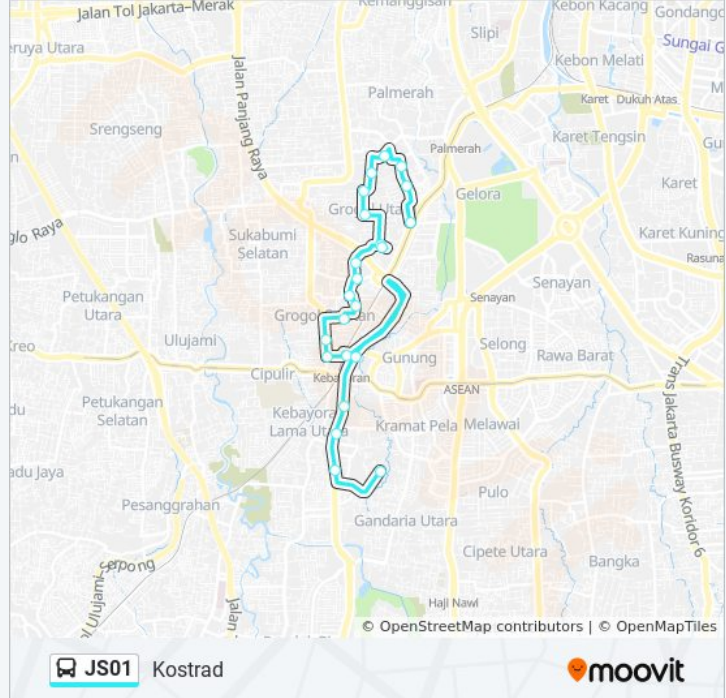

Jalan Sultan Iskandar Muda 2

Jalan Kyai Moh. Syafii Hadzami

Jalan Sultan Iskandar Muda, 31

Jalan Dharma Putra 14, 22

Jadwal waktu dan peta rute JS01 bis tersedia dalam format PDF di moovitapp.com. Gunakan [Moovit App](#) untuk melihat waktu langsung kedatangan bis, jadwal kereta atau jadwal kereta bawah tanah, dan petunjuk langkah demi langkah untuk semua transportasi umum di Jakarta.

[Tentang Moovit](#) • [Solusi MaaS](#) • [Negara yang didukung](#) • [Komunitas Mooviter](#)

© 2024 Moovit - Hak Cipta Dilindungi

Cek waktu tiba langsung