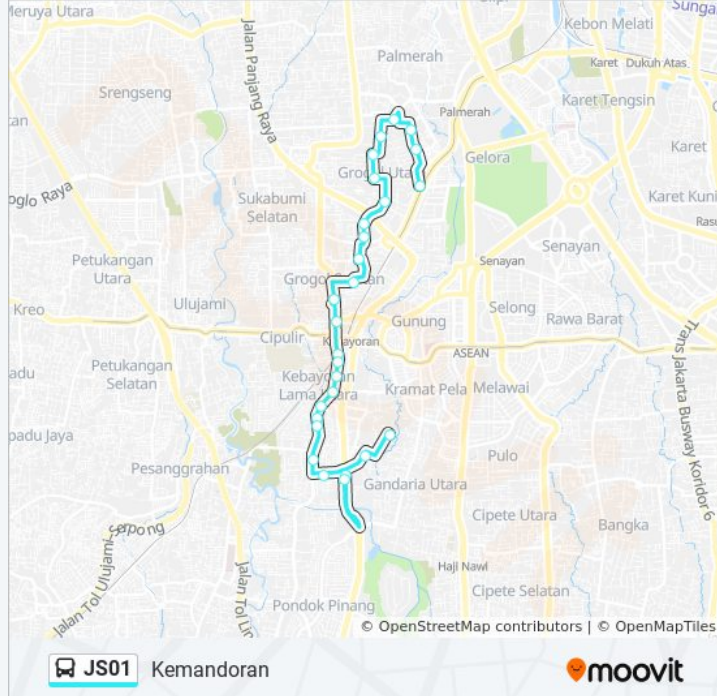

Pasar Kebayoran Lama

SMPN 48

Jl. Kubur Islam

Jalan Rawa Simprug I, 42

Jalan Permata Hijau 2b

Jalan Permata Hijau 1b

Jalan Permata Hijau Boulevard Barat, 42

Jl. Sircon

Informasi JS01 bis

Arah: Kemandoran

Pemberhentian: 27

Waktu Perjalanan: 49 mnt

Ringkasan Jalur:

Jalan Kemandoran Vi, 56

Kemandoran I

Jalan Kemandoran I, 14-17

Jalan Kemandoran I, 87c

Jalan Tarakanita Iii, 10-11

Arah: Kostrad

22 pemberhentian

[LIHAT JADWAL JALUR](#)

Jalan Tarakanita Iii, 10-11

Jalan Kemandoran I, 87c

Jalan Kemandoran I, 14-17