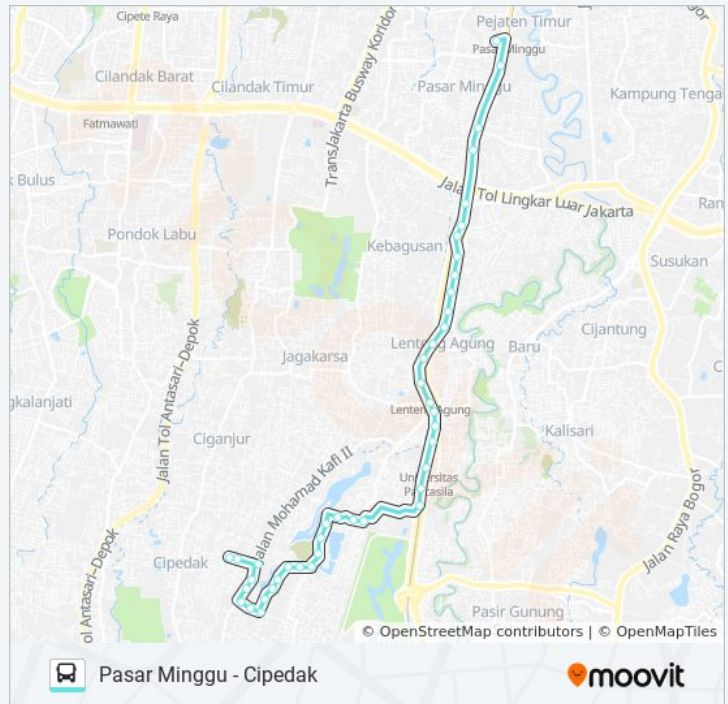

Kampus IISIP

Jalan Lenteng Agung Raya 6b

Jalan Lenteng Agung Raya 4b

Lenteng 19

Lenteng 21

Tanjung Barat 3b

Lenteng Agung Barat

Informasi M20A bis

Arah: Pasar Minggu

Pemberhentian: 42

Waktu Perjalanan: 70 mnt

Ringkasan Jalur:

Stasiun Tanjung Barat 2

Lenteng 23

Komplek AL

Rawa Bambu