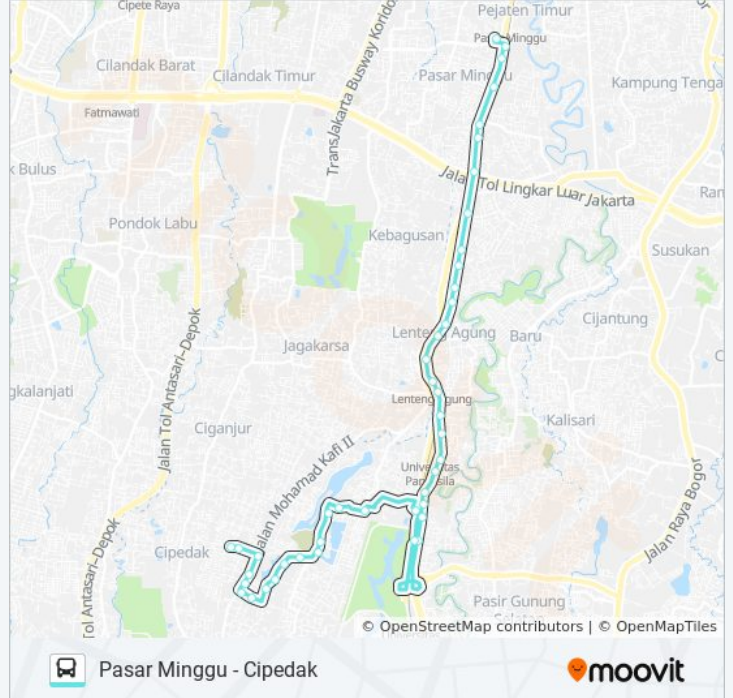

Jalan Srengseng Sawah 50

Jalan Kavling Komplek DKI

Kampus ISTN 1

Jalan Timbul

App Cipedak

9 Jalan Timbul Raya. Jagakarsa. Kota Jakarta Selatan

Arah: Pasar Minggu

42 pemberhentian

[LIHAT JADWAL JALUR](#)

9 Jalan Timbul Raya. Jagakarsa. Kota Jakarta Selatan

App Cipedak

Sebrang Jalan Timbul

46 Jalan Mohamad Kafi li. Jagakarsa. Kota Jakarta Selatan

46 Jalan Mohamad Kafi li. Jagakarsa. Kota