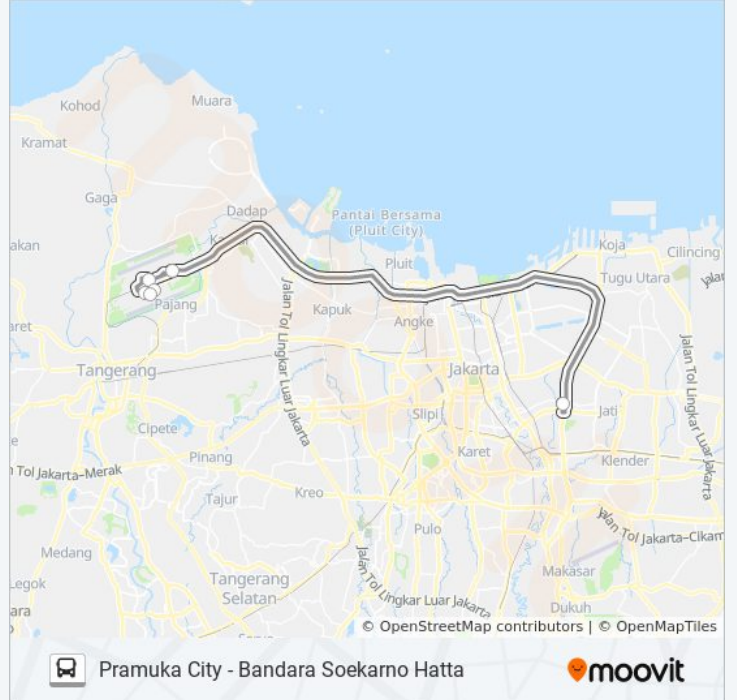

## DAMRI PRAMUKA CITY

Pramuka City - Bandara  
Soekarno Hatta

Gunakan App

DAMRI PRAMUKA CITY bis jalur (Pramuka City - Bandara Soekarno Hatta) memiliki 2 rute. Pada hari kerja biasa waktu operasinya adalah:

(1) Bandara Soekarno Hatta: 03.00 - 19.00(2) Pramuka City: 06.00 - 21.00

Gunakan Moovit app untuk menemukan stasiun DAMRI PRAMUKA CITY bis terdekat dan cari tahu kedatangan DAMRI PRAMUKA CITY bis berikutnya.

**Informasi DAMRI PRAMUKA CITY bis****Arah:** Bandara Soekarno Hatta**Pemberhentian:** 6**Waktu Perjalanan:** 54 mnt**Ringkasan Jalur:**

### Informasi DAMRI PRAMUKA CITY bis

**Arah:** Pramuka City

**Pemberhentian:** 6

**Waktu Perjalanan:** 52 mnt

**Ringkasan Jalur:**

Jadwal waktu dan peta rute DAMRI PRAMUKA CITY bis tersedia dalam format PDF di [moovitapp.com](https://moovitapp.com). Gunakan [Moovit App](https://moovitapp.com) untuk melihat waktu langsung kedatangan bis, jadwal kereta atau jadwal kereta bawah tanah, dan petunjuk langkah demi langkah untuk semua transportasi umum di Jakarta.