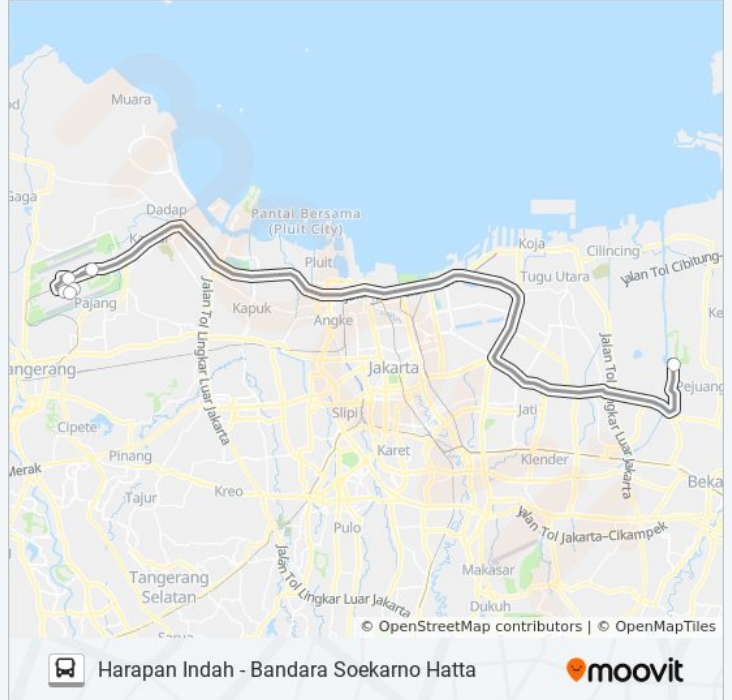

Jadwal waktu dan peta rute DAMRI HARAPAN INDAH bis tersedia dalam format PDF di moovitapp.com. Gunakan [Moovit App](#) untuk melihat waktu langsung kedatangan bis, jadwal kereta atau jadwal kereta bawah tanah, dan petunjuk langkah demi langkah untuk semua transportasi umum di Jakarta.

[Tentang Moovit](#) • [Solusi MaaS](#) • [Negara yang didukung](#) • [Komunitas Mooviter](#)

© 2024 Moovit - Hak Cipta Dilindungi

Cek waktu tiba langsung