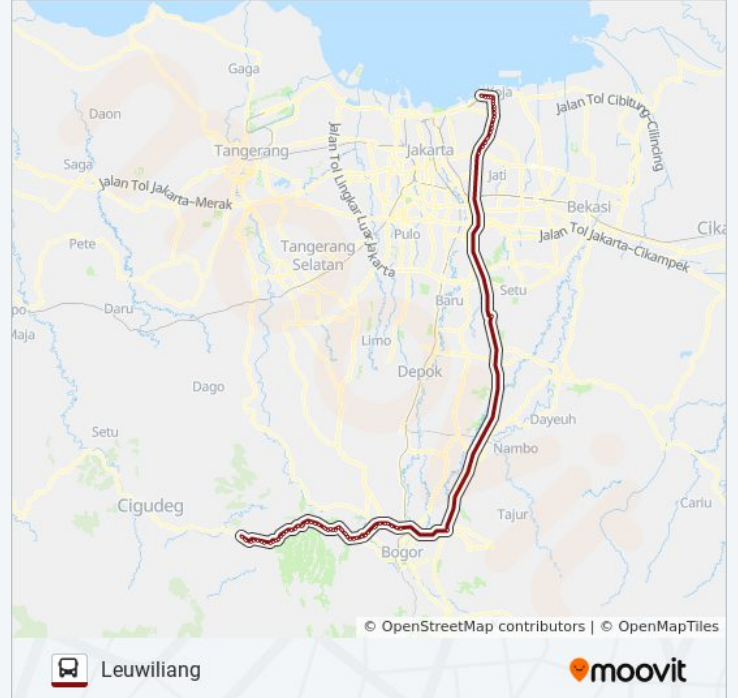

Ahmad Yani 7b

Transmart Cempaka Putih

Rest Area Cibubur

Jalan Akses Tol Jagorawi

Halte Kemang Raya Baru

Bogor Indah Plaza

Jalan KH Sholeh Iskandar 7

Cimanggu 2

Lotte Grosir Bogor

Hermina

Kolam Renang Yasmin

Ruko Yasmin 2

Jalan Raya Cibadak Ciampea

Pool Pahala Kencana

Jalan Raya Dramaga

Jalan Raya Dramaga 28

Jalan Raya Dramaga 7

Jalan Raya Dramaga 1

Jalan Sindang Barang 135

Jalan Sindang Barang

Jalan Raya Cibungbulang-Bogor

Jalan Raya Dramaga 9

Jalan Raya Cibungbulang-Bogor 137a

Jalan Babakan Dramaga 134

Jalan Raya Cibungbulang-Bogor 137a

Jalan Raya Cibanteng 14

Jalan Raya Cibanteng 5

Jalan Cibanteng Ilir 49

Jalan Raya Cibanteng 2

Jalan Raya Cibanteng 60

Jalan Raya Tanjakan Cinangneng 64

Jalan Raya Tanjakan Cinangneng 1

Jalan Raya Tanjakan Cinangneng 7