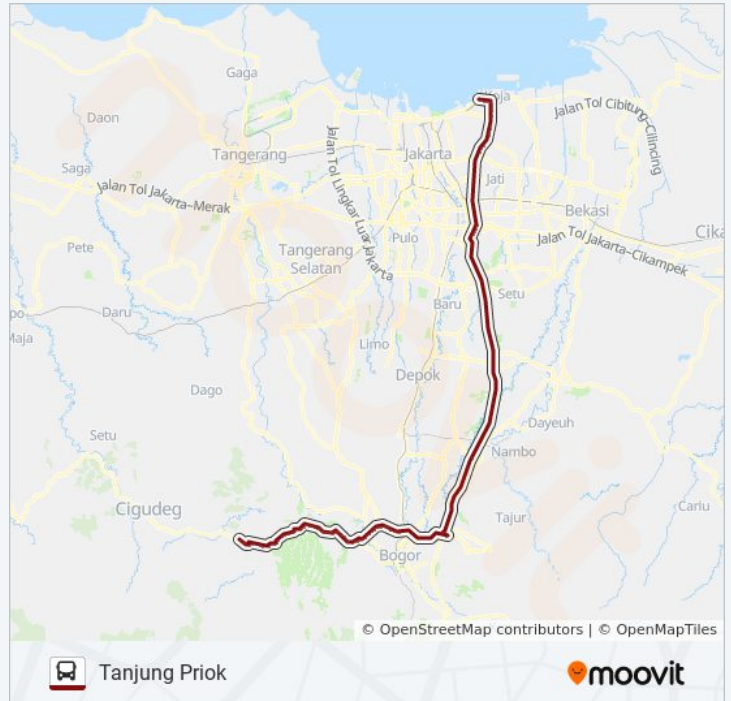

## Informasi AC EKO LEUWILIANG bis

**Arah:** Tanjung Priok

**Pemberhentian:** 90

**Waktu Perjalanan:** 256 mnt

**Ringkasan Jalur:**

Jalan Sindang Barang

Jalan Raya Cibungbulang-Bogor

Jalan Raya Dramaga 42