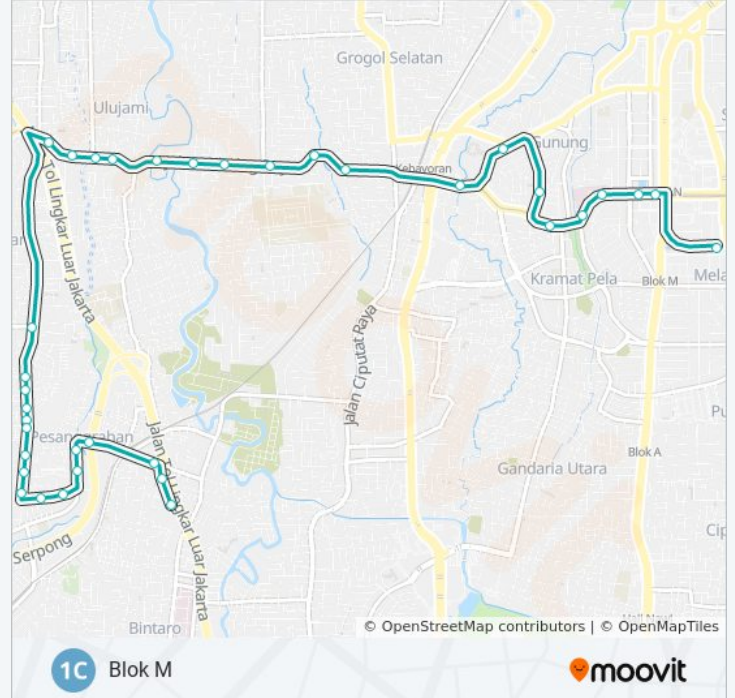

BSI 2

ITC Cipulir

Pasar Sayur Cipulir

Kartini Hospital 2

Seskoal 2

Jalan Ciledug Raya, 18

Seberang Jalan Makam Keb. Lama

Kebayoran Baru Velbak 2

Singgalang

Puskesmas Kelurahan Gunung

Mayestik

RS Pusat Pertamina 2

RS Pusat Pertamina 3

Jalan Bulungan 2

CSW 2

M Bloc

Blok M Jalur 2

Arah: Pesanggrahan

39 pemberhentian

[LIHAT JADWAL JALUR](#)

Blok M Jalur 2

Jalan Palatehan

CSW 2

Jalan Bulungan 1

RS Pusat Pertamina 1

Mayestik 1

Simpang Gandaria Kyai Maja

TAMAN Puring

Kebayoran Baru Velbak 1

Jalan Makam

Cipulir 1

Seskoal 1

Jadwal waktu 1C bis

Jadwal waktu Rute Pesanggrahan

Senin	05.10 - 21.50
Selasa	05.10 - 21.50
Rabu	05.10 - 21.50
Kamis	05.10 - 21.50
Jumat	05.10 - 21.50
Sabtu	05.10 - 21.50
Minggu	05.10 - 21.50

Informasi 1C bis

Arah: Pesanggrahan

Pemberhentian: 39

Waktu Perjalanan: 56 mnt

Ringkasan Jalur: