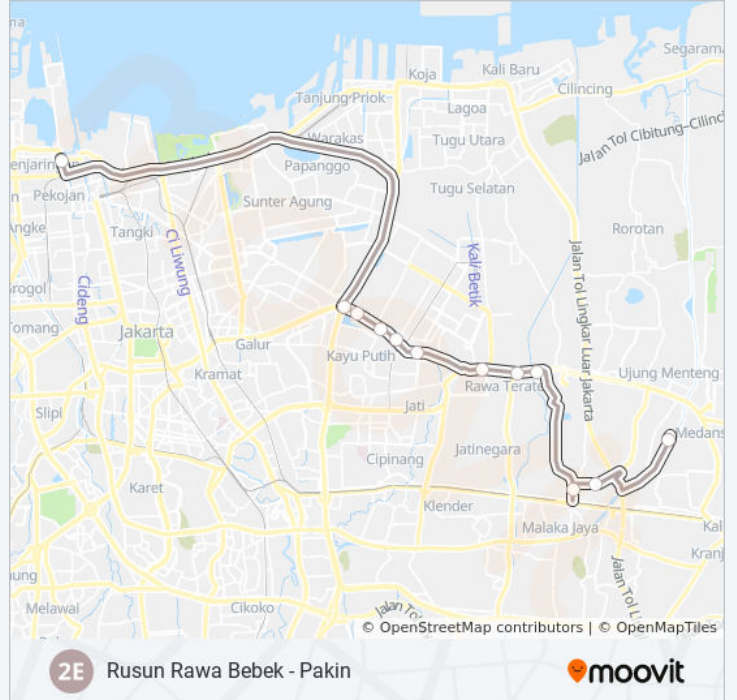

## Rusun Rawa Bebek - Kodamar

Gunakan App

2E bis jalur (Rusun Rawa Bebek - Kodamar) memiliki 2 rute. Pada hari kerja biasa waktu operasinya adalah: (1) Kodamar: 05.00 - 22.00(2) Rusun Rawa Bebek: 05.00 - 22.00  
Gunakan Moovit app untuk menemukan stasiun 2E bis terdekat dan cari tahu kedatangan 2E bis berikutnya.

### Arah: Rusun Rawa Bebek

5 pemberhentian

[LIHAT JADWAL JALUR](#)

Rusun Pulogebang

Simpang Tiga Pulo Gebang Raya

Pintu Exit Terminal Pulo Gebang

Raya Pulo Gebang Akses Stasiun Cakung

Rusun Rawa Bebek

### Jadwal waktu 2E bis

Jadwal waktu Rute Rusun Rawa Bebek

Senin	05.00 - 22.00
Selasa	05.00 - 22.00
Rabu	05.00 - 22.00
Kamis	05.00 - 22.00
Jumat	05.00 - 22.00
Sabtu	05.00 - 22.00
Minggu	05.00 - 22.00

### Informasi 2E bis

**Arah:** Rusun Rawa Bebek

**Pemberhentian:** 5

**Waktu Perjalanan:** 15 mnt

**Ringkasan Jalur:**

Jadwal waktu dan peta rute 2E bis tersedia dalam format PDF di [moovitapp.com](https://moovitapp.com). Gunakan [Moovit App](#) untuk melihat waktu langsung kedatangan bus, jadwal kereta atau jadwal kereta bawah tanah, dan petunjuk langkah demi langkah untuk semua transportasi umum di Jakarta.