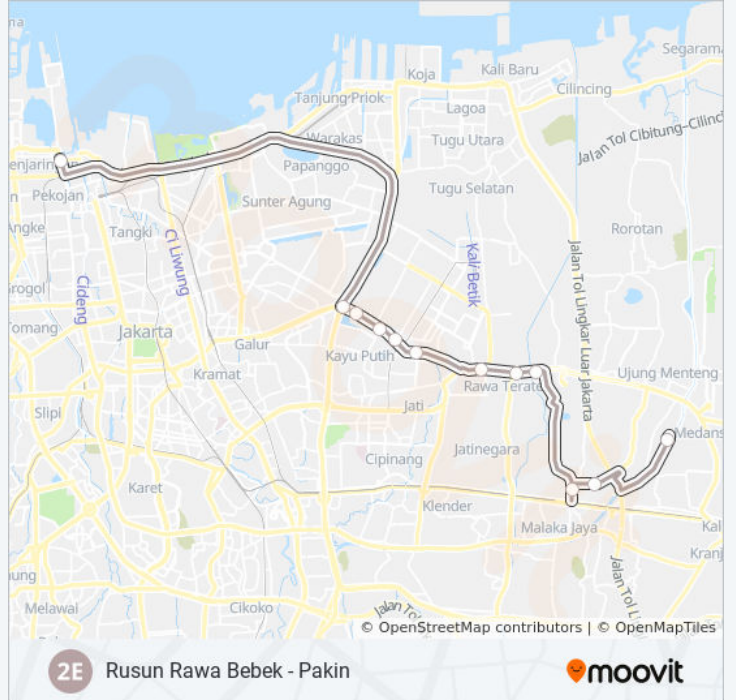

## Rusun Rawa Bebek - Kodamar

Gunakan App

2E bis jalur (Rusun Rawa Bebek - Kodamar) memiliki 2 rute. Pada hari kerja biasa waktu operasinya adalah: (1) Kodamar: 05.00 - 22.00(2) Rusun Rawa Bebek: 05.00 - 22.00  
Gunakan Moovit app untuk menemukan stasiun 2E bis terdekat dan cari tahu kedatangan 2E bis berikutnya.

### Arah: Kodamar

10 pemberhentian

[LIHAT JADWAL JALUR](#)

Rusun Rawa Bebek

Kodim 0505 2

Walikota Jakarta Timur 2

Pengadilan Negeri Jakarta Timur 2

Penggilingan 2

### Informasi 2E bis

**Arah:** Kodamar

**Pemberhentian:** 10

**Waktu Perjalanan:** 19 mnt

**Ringkasan Jalur:**

### Informasi 2E bis

**Arah:** Rusun Rawa Bebek

**Pemberhentian:** 5

**Waktu Perjalanan:** 15 mnt

**Ringkasan Jalur:**

Jadwal waktu dan peta rute 2E bis tersedia dalam format PDF di [moovitapp.com](https://moovitapp.com). Gunakan [Moovit App](#) untuk melihat waktu langsung kedatangan bus, jadwal kereta atau jadwal kereta bawah tanah, dan petunjuk langkah demi langkah untuk semua transportasi umum di Jakarta.