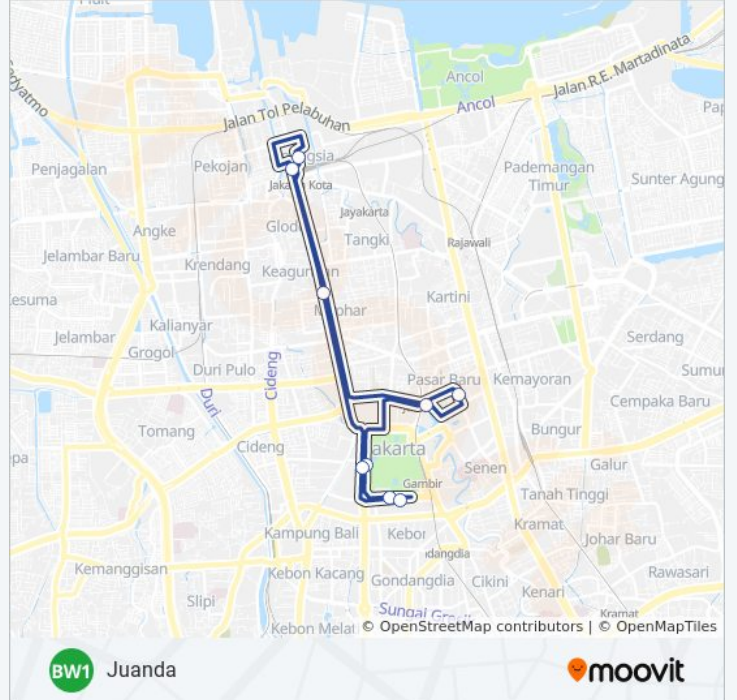

Juanda

Gunakan App

BW1 bis jalur Juanda memiliki satu rute. Pada hari kerja biasa waktu operasinya adalah:

(1) Juanda: 10.00 - 17.00

Gunakan Moovit app untuk menemukan stasiun BW1 bis terdekat dan cari tahu kedatangan BW1 bis berikutnya.

Arah: Juanda

4 pemberhentian

[LIHAT JADWAL JALUR](#)

Juanda Istiqlal

Museum Bank Indonesia

Kali Besar Barat 1

Juanda Istiqlal

Jadwal waktu BW1 bis

Jadwal waktu Rute Juanda

Senin	10.00 - 17.00
Selasa	10.00 - 17.00
Rabu	10.00 - 17.00
Kamis	10.00 - 17.00
Jumat	10.00 - 17.00
Sabtu	10.00 - 17.00
Minggu	10.00 - 17.00

Informasi BW1 bis

Arah: Juanda

Pemberhentian: 4

Waktu Perjalanan: 15 mnt

Ringkasan Jalur:

Jadwal waktu dan peta rute BW1 bis tersedia dalam format PDF di moovitapp.com. Gunakan [Moovit App](#) untuk melihat waktu langsung kedatangan bis, jadwal kereta atau jadwal kereta bawah tanah, dan petunjuk langkah demi langkah untuk semua transportasi umum di Jakarta.