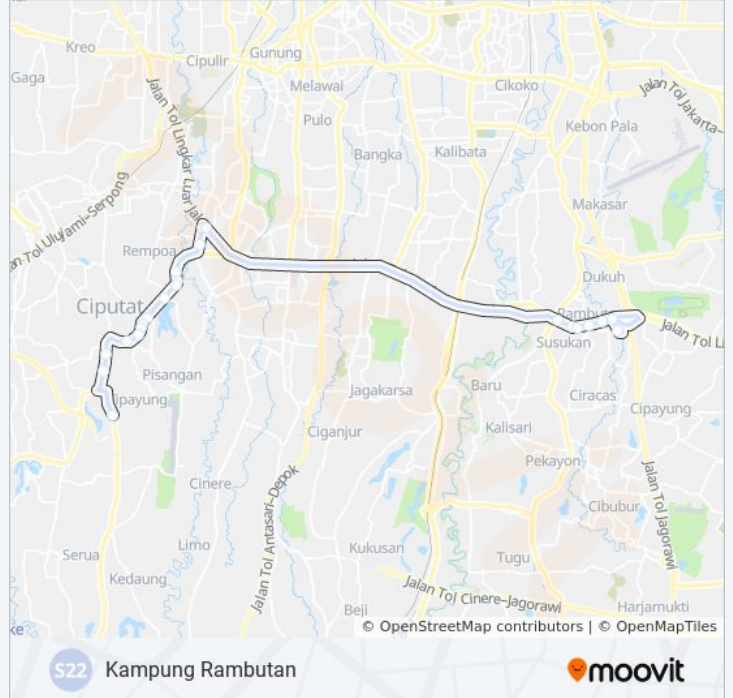

Tanah Merdeka Arah Timur

Jalan Mastrip

Seberang Terminal Kampung Rambutan

Term. Kampung Rambutan 3

Kampung Rambutan

Jadwal waktu dan peta rute S22 bis tersedia dalam format PDF di moovitapp.com. Gunakan [Moovit App](#) untuk melihat waktu langsung kedatangan bis, jadwal kereta atau jadwal kereta bawah tanah, dan petunjuk langkah demi langkah untuk semua transportasi umum di Jakarta.

[Tentang Moovit](#) • [Solusi MaaS](#) • [Negara yang didukung](#) • [Komunitas Mooviter](#)

© 2024 Moovit - Hak Cipta Dilindungi

Cek waktu tiba langsung